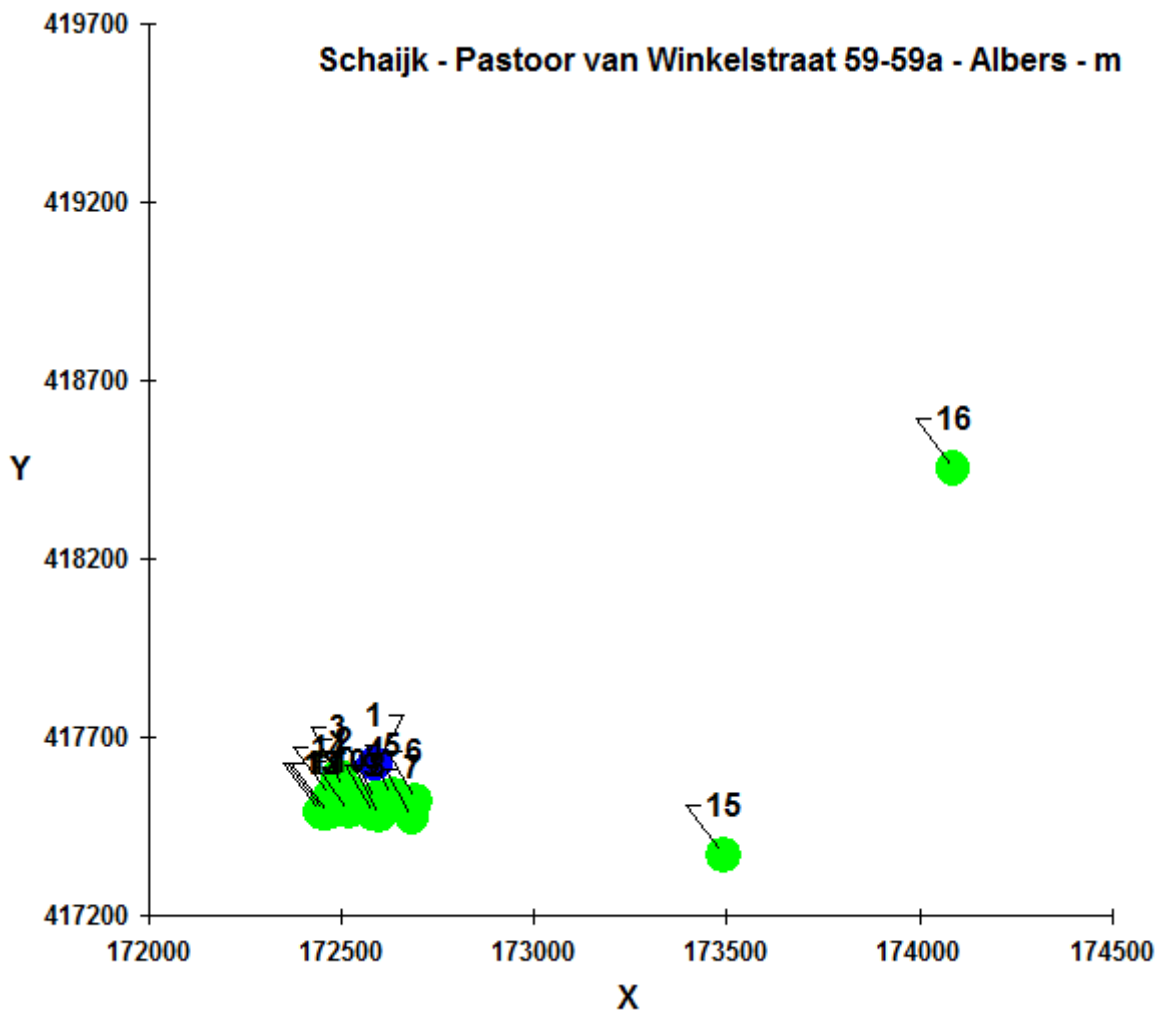

Naam van de berekening: Vergunde situatie

Gemaakt op: 29-09-2016 11:25:46

Rekentijd: 0:00:03

Naam van het bedrijf: Schaijk - Pastoor van Winkelstraat 59-59a - Albers - m

Berekende ruwheid: 0,60 m

Meteo station: Eindhoven

Brongegevens:

Volgnr.	BronID	X-coord.	Y-coord.	EP Hoogte	Gem.geb. hoogte	EP Diam.	EP Uitr. snelh.	E-Aanvraag
1	bron 1 stal 4	172 588	417 623	1,5	1,5	0,50	0,40	890

Geur gevoelige locaties:

Volgnummer	GGLID	Xcoördinaat	Ycoördinaat	Geurnorm	Geurbelasting
2	Pv Winkelstraat 57	172 507	417 555	12,0	0,5
3	Pv Winkelstraat 55	172 491	417 588	12,0	0,5
4	Pv Winkelstraat 61	172 589	417 523	12,0	0,5
5	Pv Winkelstraat 63	172 632	417 536	12,0	0,6
6	Pv Winkelstraat 69	172 692	417 520	12,0	0,3
7	Pv Winkelstraat 74	172 683	417 472	2,0	0,2
8	Pv Winkelstraat 68	172 599	417 480	2,0	0,3
9	Pv Winkelstraat 66	172 582	417 482	2,0	0,3
10	Pv Winkelstraat 60	172 518	417 490	2,0	0,3
11	Pv Winkelstraat 58b	172 463	417 486	2,0	0,2
12	Pv Winkelstraat 58a	172 452	417 487	2,0	0,2
13	Pv Winkelstraat 58	172 444	417 488	2,0	0,2
14	Pv Winkelstraat 53	172 469	417 533	12,0	0,3
15	Haagstraat 1	173 491	417 369	9,0	0,0
16	Elsstraat 1	174 089	418 452	9,0	0,0