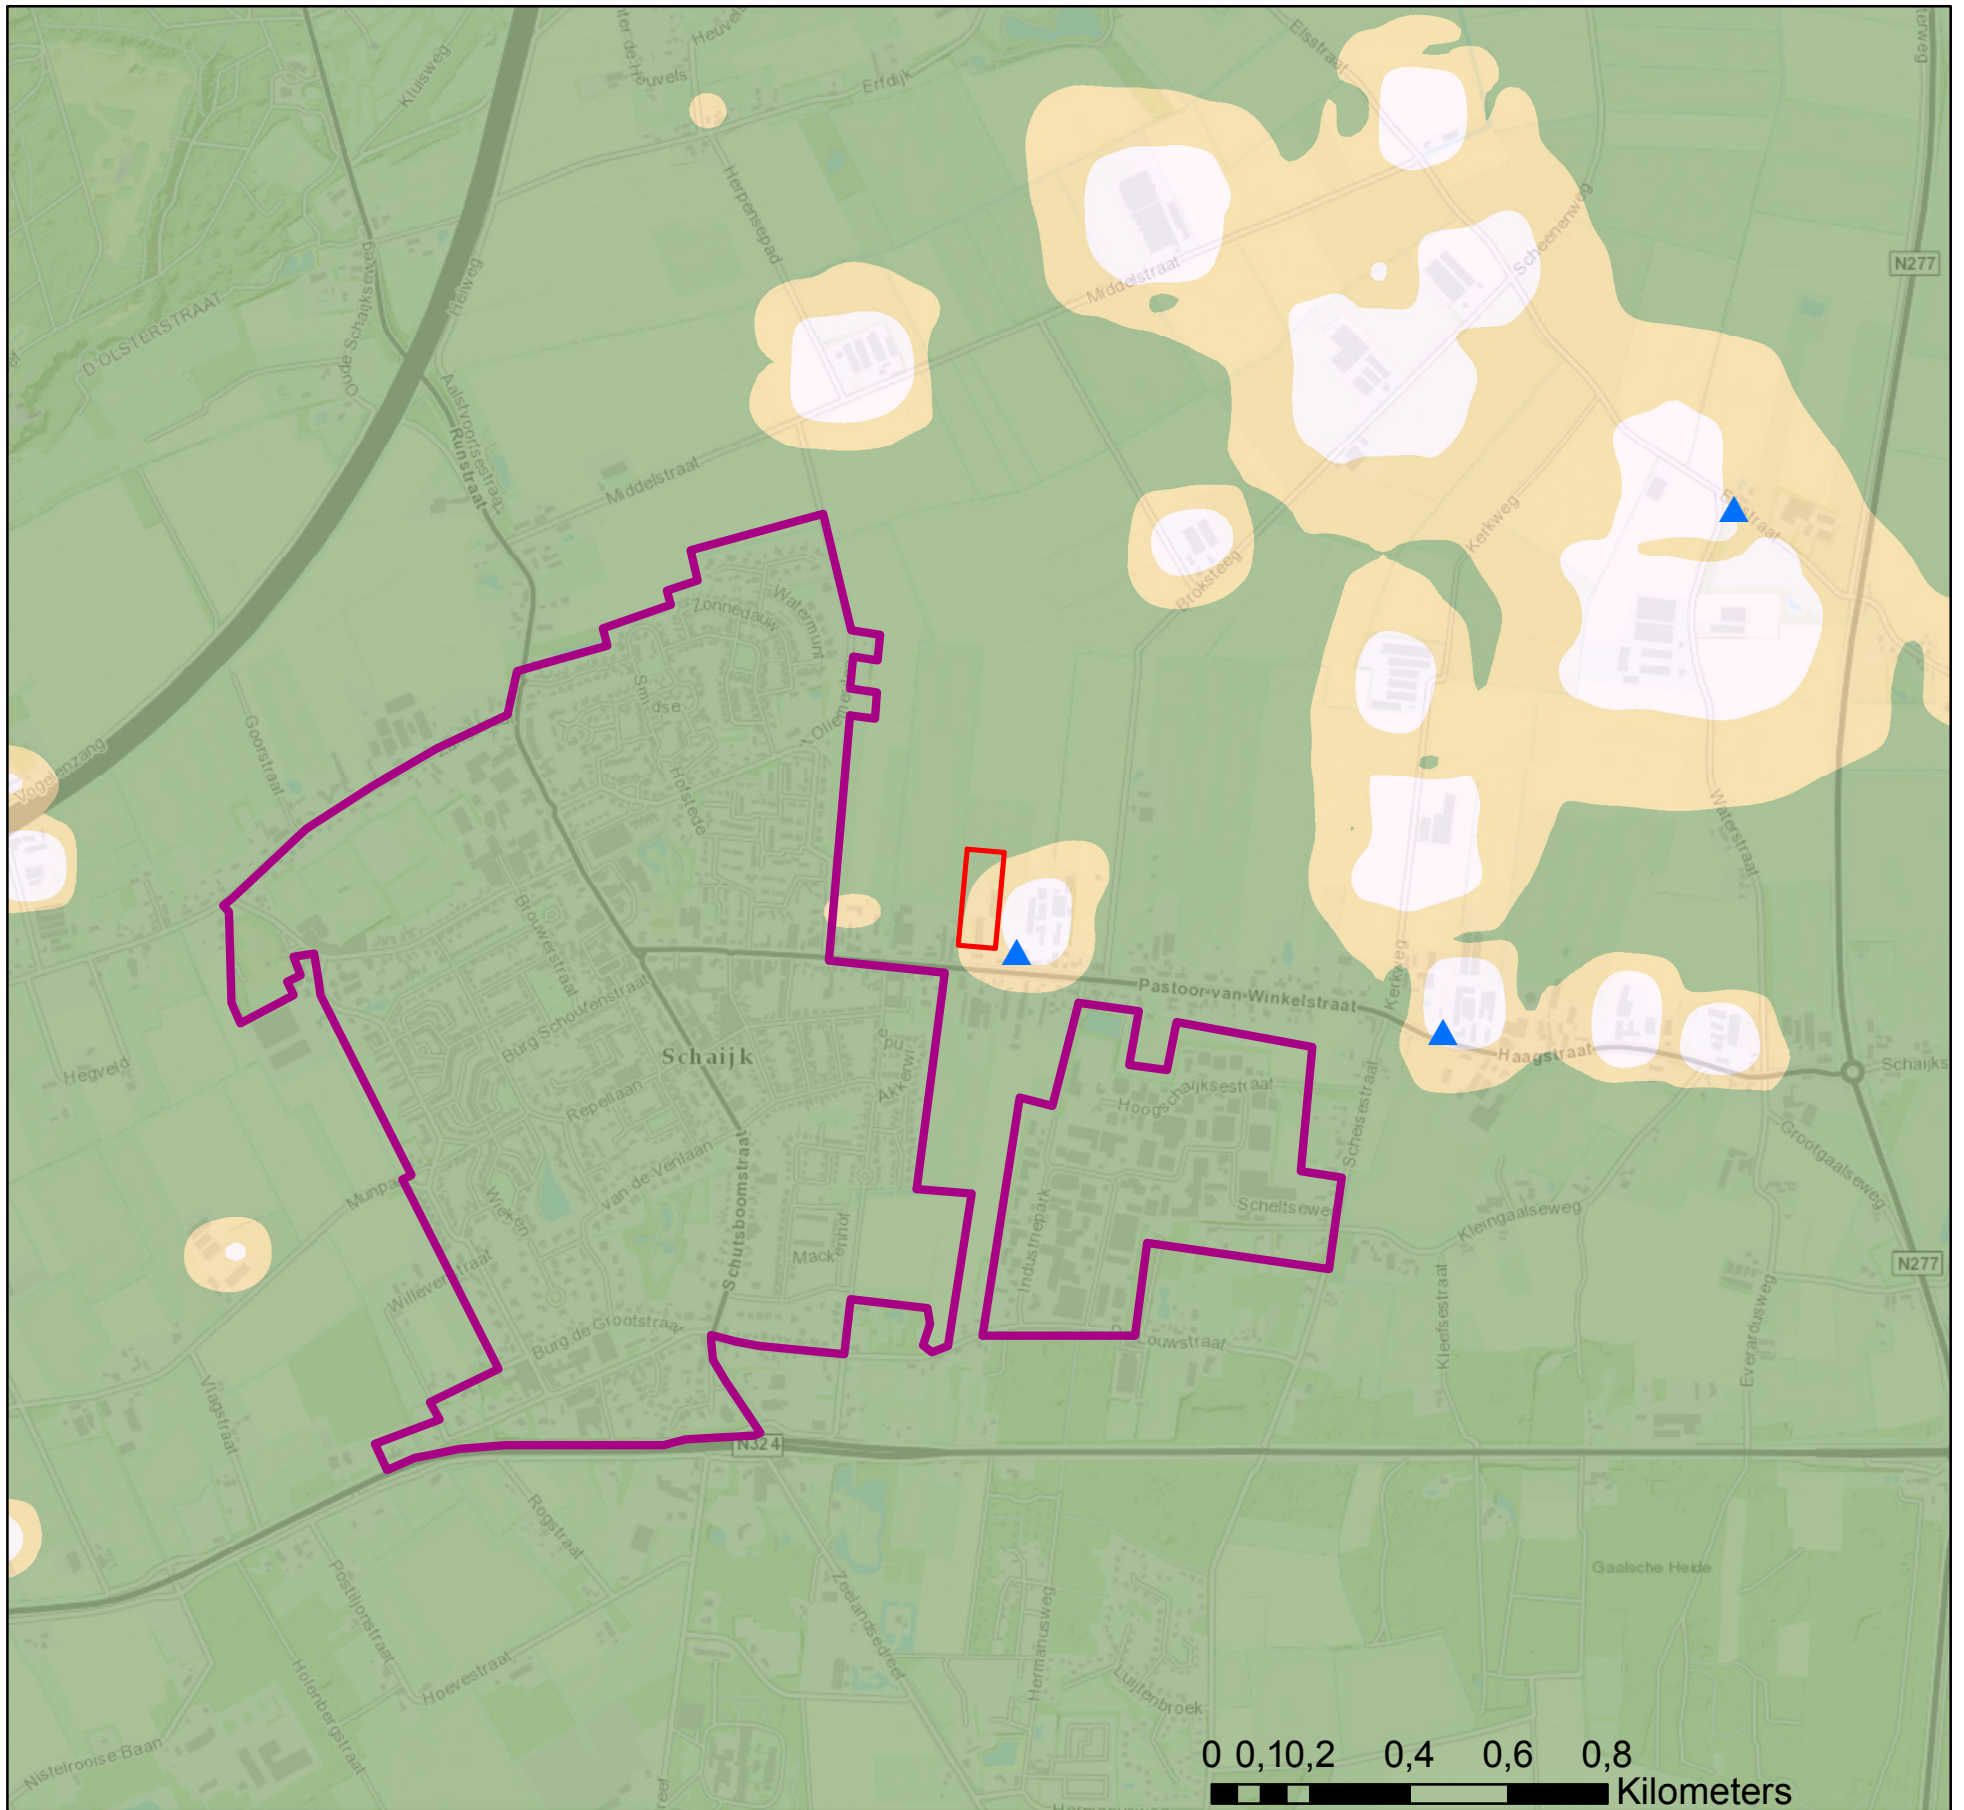

2.5 Situatietekening geurbelasting op geurgevoelige objecten binnen 2 km van emissiepunten

Situatietekening

Legenda

— Pastoor v. Winkelstraat 59 en 59a

▲ Overbelaste objecten

— Rand geurnormgebieden

■ Nieuwe stal