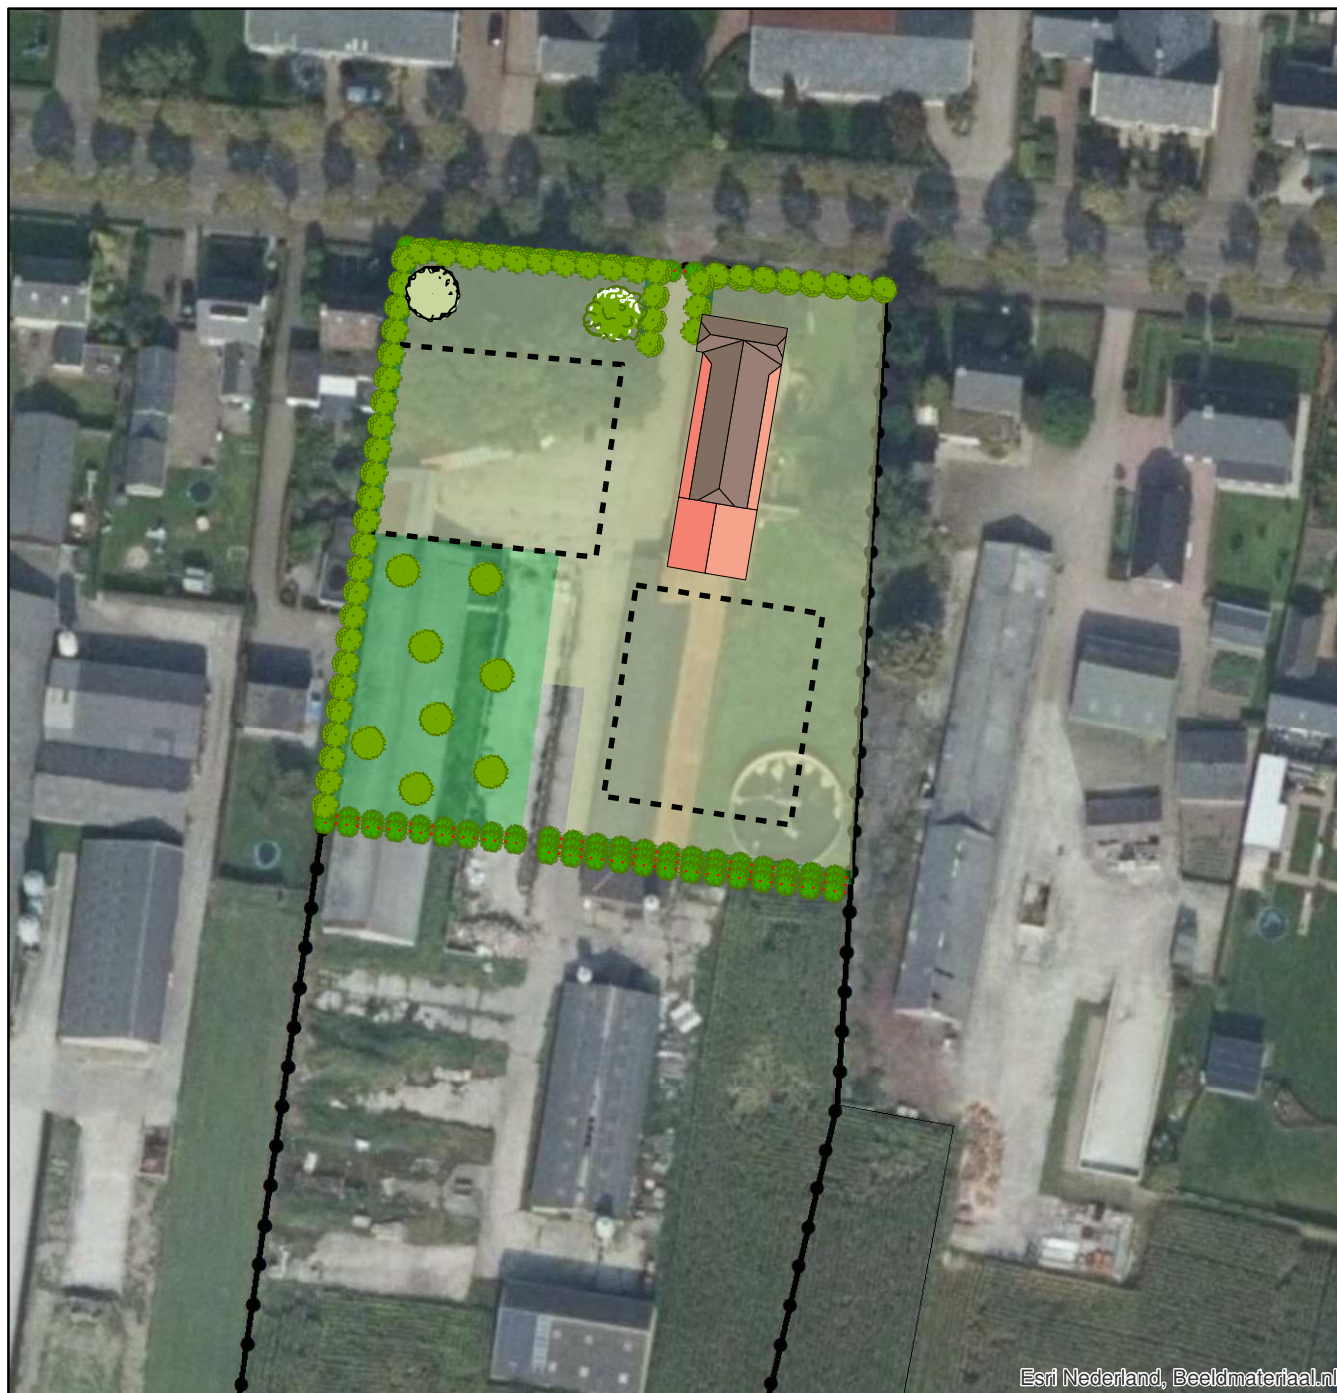

# Landschappelijke inpassing Pastoor van Winkelstraat 72 en ong. te Schaijk

## Legenda

-  Plangebied
-  Bestaande historische perenboom
-  Landschappelijke boom (1 boom streekeigen in de eerste grootte of 2 fruitbomen (hoogstam))
-  Beukenhaag
-  Struweelhaag 2 of 3 plantrijen
-  Boomgaard
-  Indicatief bebouwingsvlak

0 15 30 60 Meters

**Bestemmingsplan: Pastoor van Winkelstraat 72**

**IMRO-idn: NL.IMRO.1685. BPpbg2018pvwink72-OW01**

Status: ontwerp

Datum: 22 april 2018

Schaal: 1:1.000

Formaat: A4

Ondergrond: luchtfoto provincie Noord-Brabant, dd. 6 oktober 2017