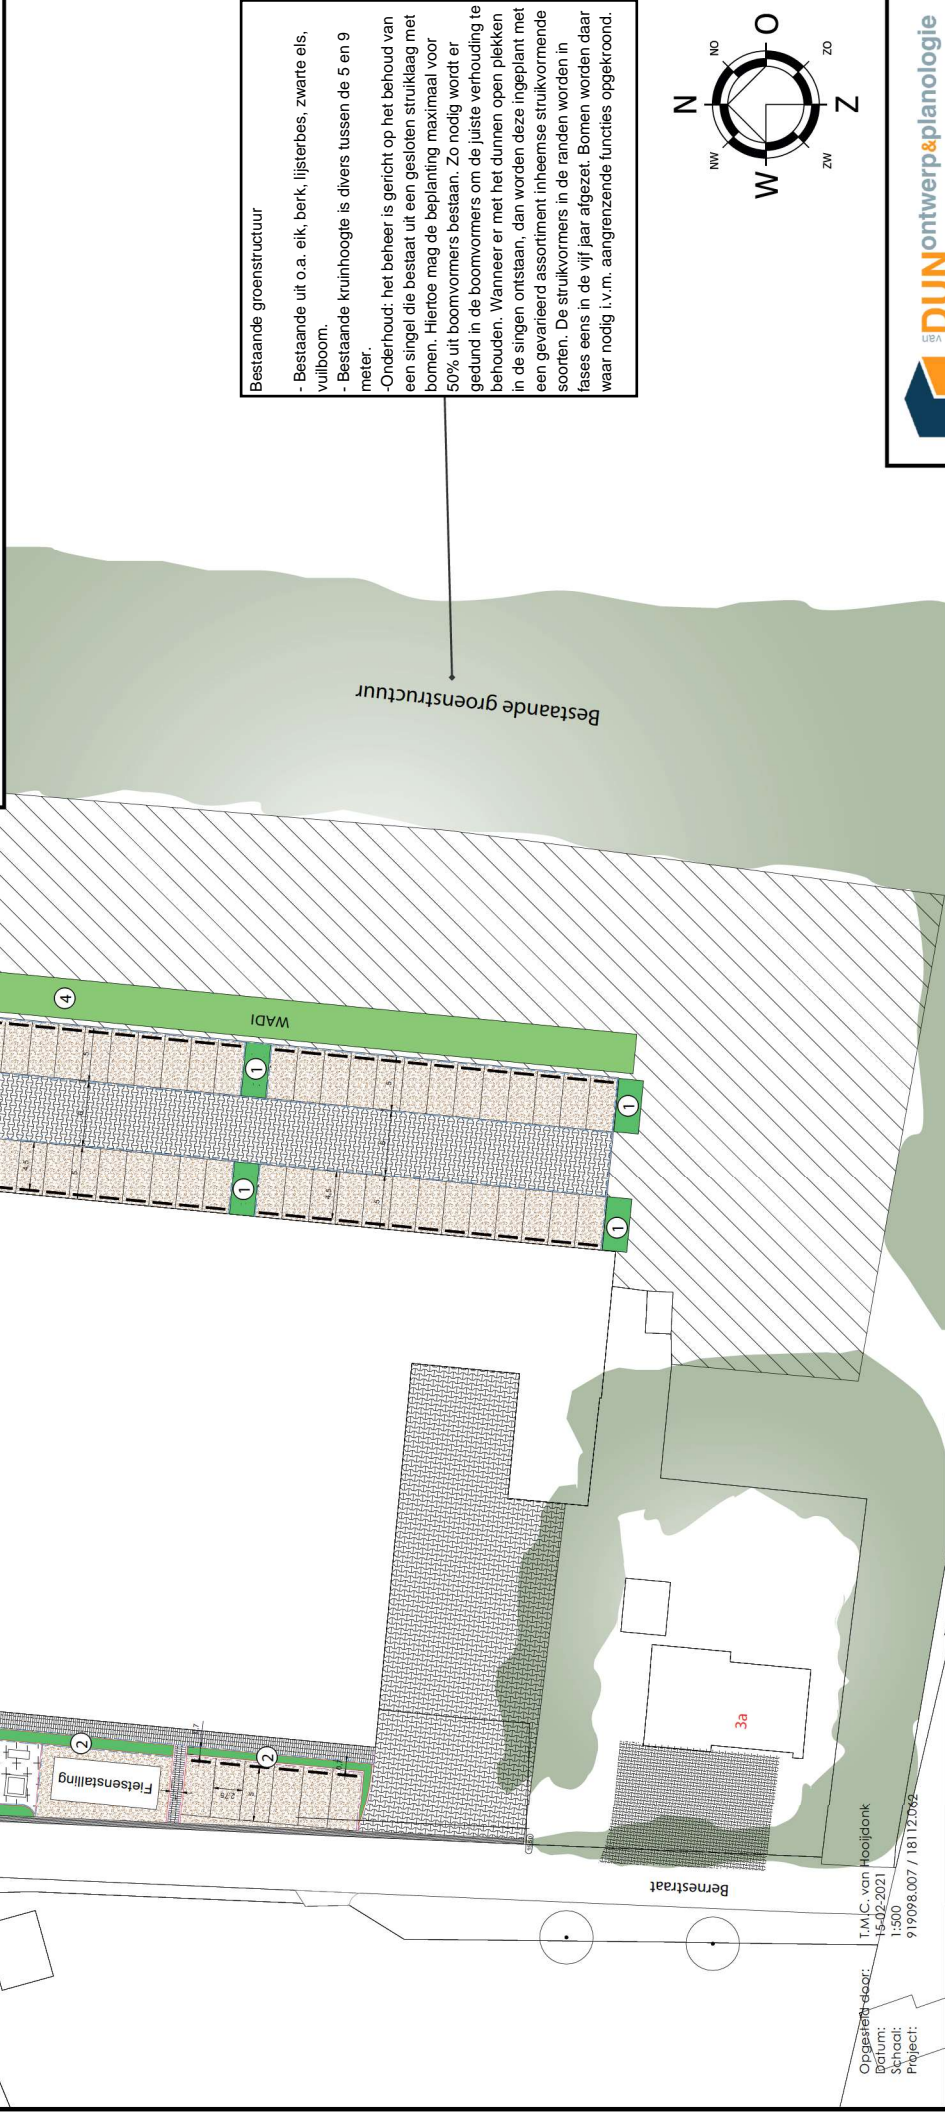

1. Struweel			
Plantmateriaal struweel 40-80cm	m ²	st / m ²	aantal
Hazelaar, gelderse roos, krent, veldesdoorn, rode/gele kornoelje, sleedoorn, gewone vlier, wilde roos en/of lijsterbes	52	0,45	23
2. Beukenhaag Fagus Sylvatica (met evl. grasbodem)			
Plantmateriaal 50 cm:	m ¹	st / m ¹	aantal
	172,5	5	863
3. Kruiden- bloem- en faunarijk grasland			
Pinksterbloem, echte koekoeksbloem, gewone brunel, gewone margriet, grote ratelaar, kamgras, klein vogelpooijje, knoopkruid, moerassruisgras, muizenoor, waterkruiskruid en/of zwarte zegge			m ²
			Circa 24
4. Wadi			

Opgesteld door: T.M.C. van Hoojdank
 Datum: 15-02-2021
 Schaal: 1:500
 Project: 919098.007 / 18112.062