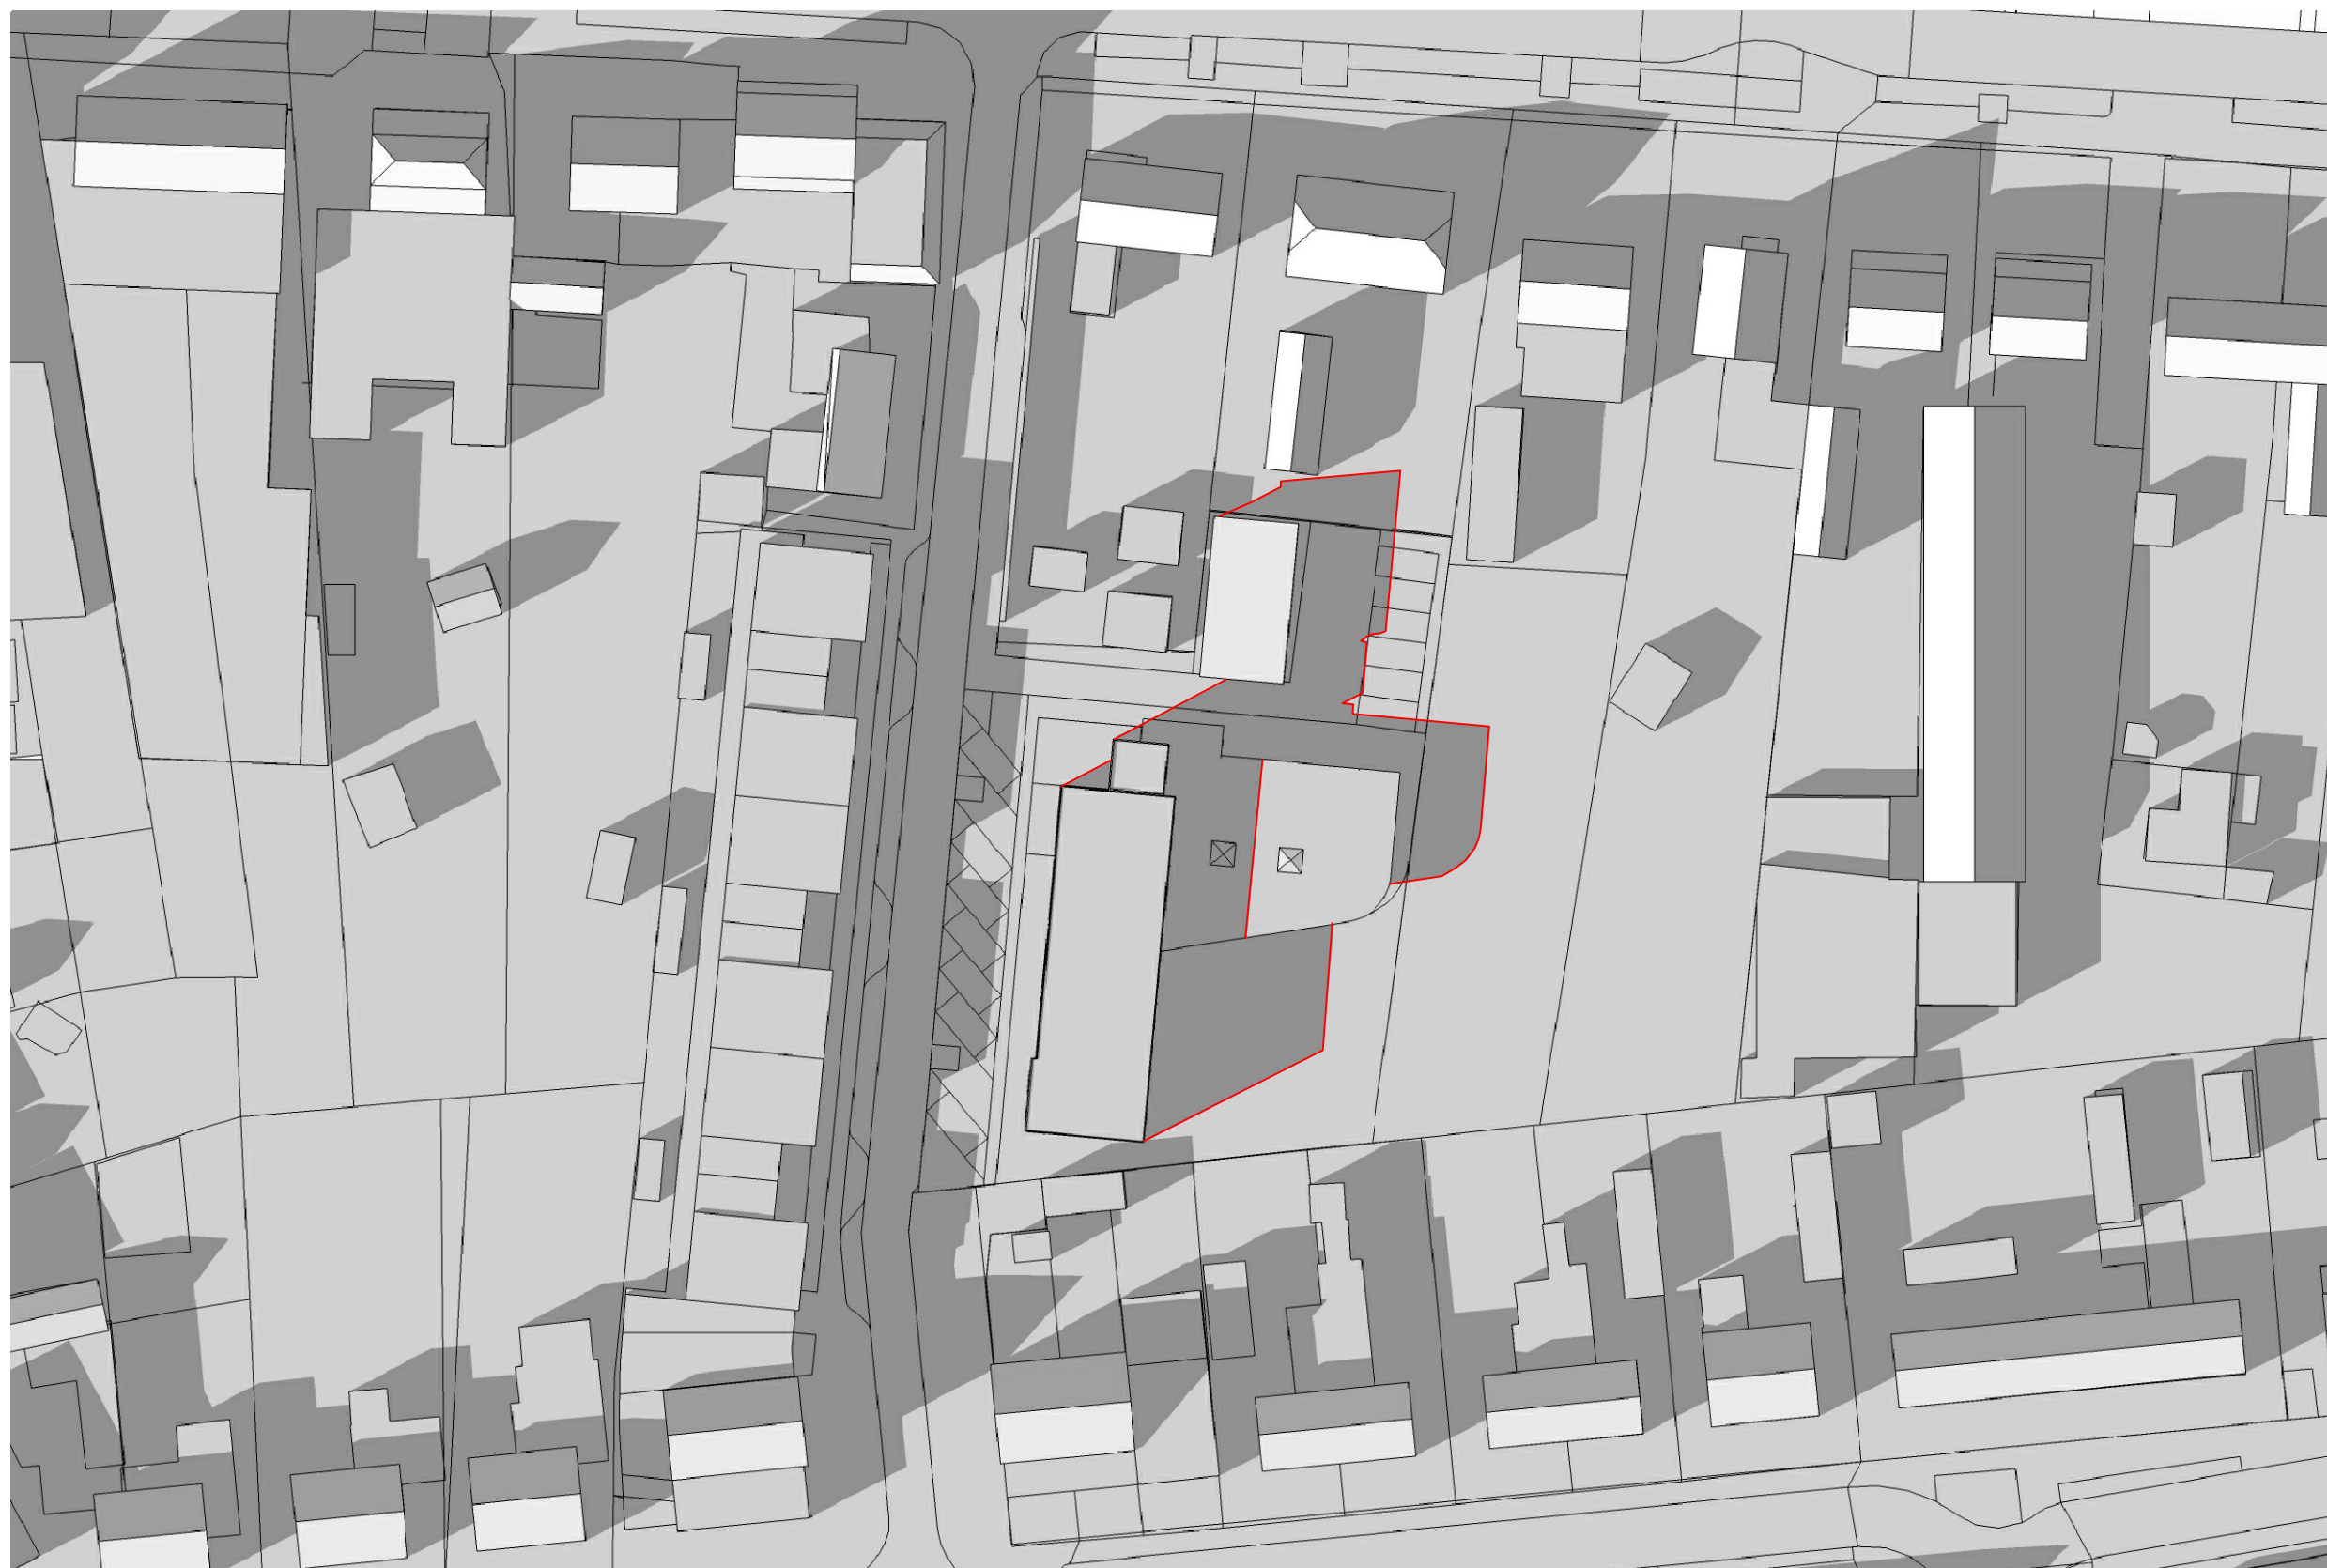

Nieuwbouw Woongroep, Burgm. van Rijckevorselstraat

HERFST | 21 SEPTEMBER - 11.00 UUR

Zonstudie

Nieuwbouw Woongroep, Burgm. van Rijckevorselstraat

HERFST | 21 SEPTEMBER - 13.00 UUR

Zonstudie

Nieuwbouw Woongroep, Burgm. van Rijckevorselstraat

HERFST | 21 SEPTEMBER - 15.00 UUR

Zonstudie

Nieuwbouw Woongroep, Burgm. van Rijckevorselstraat

HERFST | 21 SEPTEMBER - 17.00 UUR

Zonstudie

Nieuwbouw Woongroep, Burgm. van Rijckevorselstraat

WINTER | 21 DECEMBER

Zonstudie

Nieuwbouw Woongroep, Burgm. van Rijckevorselstraat

WINTER | 21 DECEMBER - 11.00 UUR

Zonstudie

Nieuwbouw Woongroep, Burgm. van Rijckevorselstraat

WINTER | 21 DECEMBER - 13.00 UUR

Zonstudie

Nieuwbouw Woongroep, Burgm. van Rijckevorselstraat