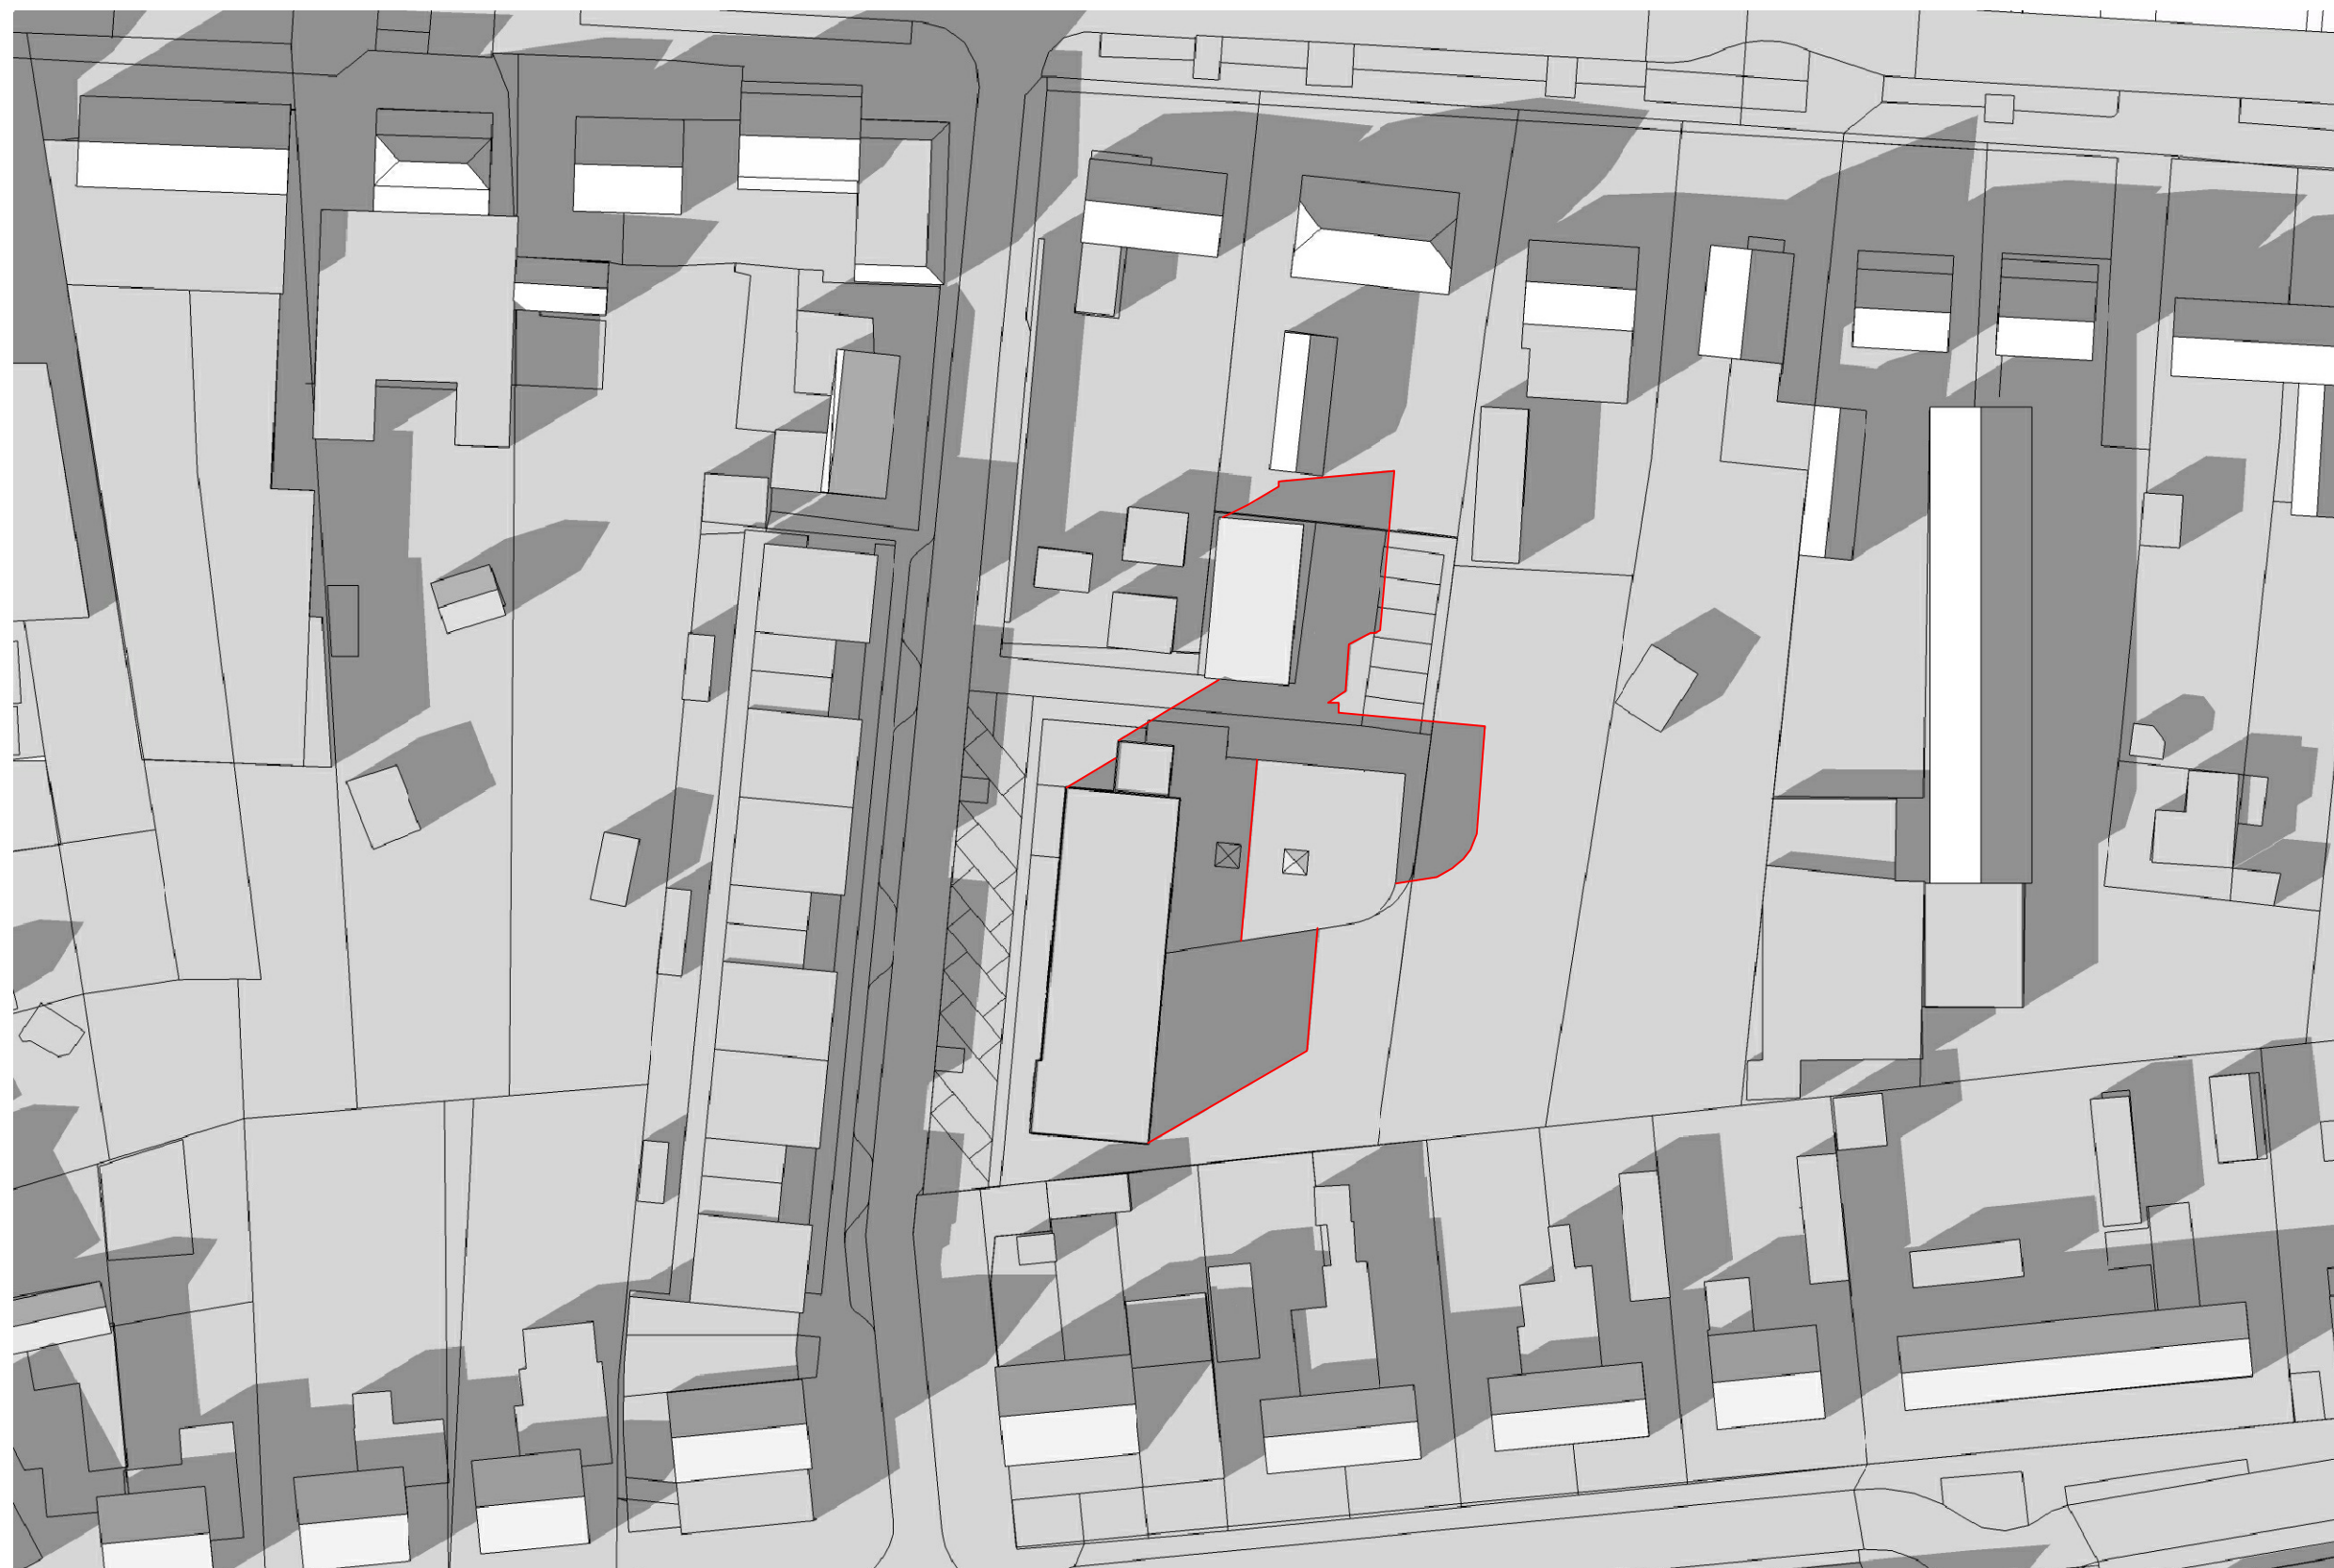

Zonstudie

Nieuwbouw Woongroep, Burgm. van Rijckevorselstraat

LENTE | 21 MAART - 17.00 UUR

Zonstudie

Nieuwbouw Woongroep, Burgm. van Rijckevorselstraat

ZOMER | 21 JUNI

Zonstudie

Nieuwbouw Woongroep, Burgm. van Rijckevorselstraat