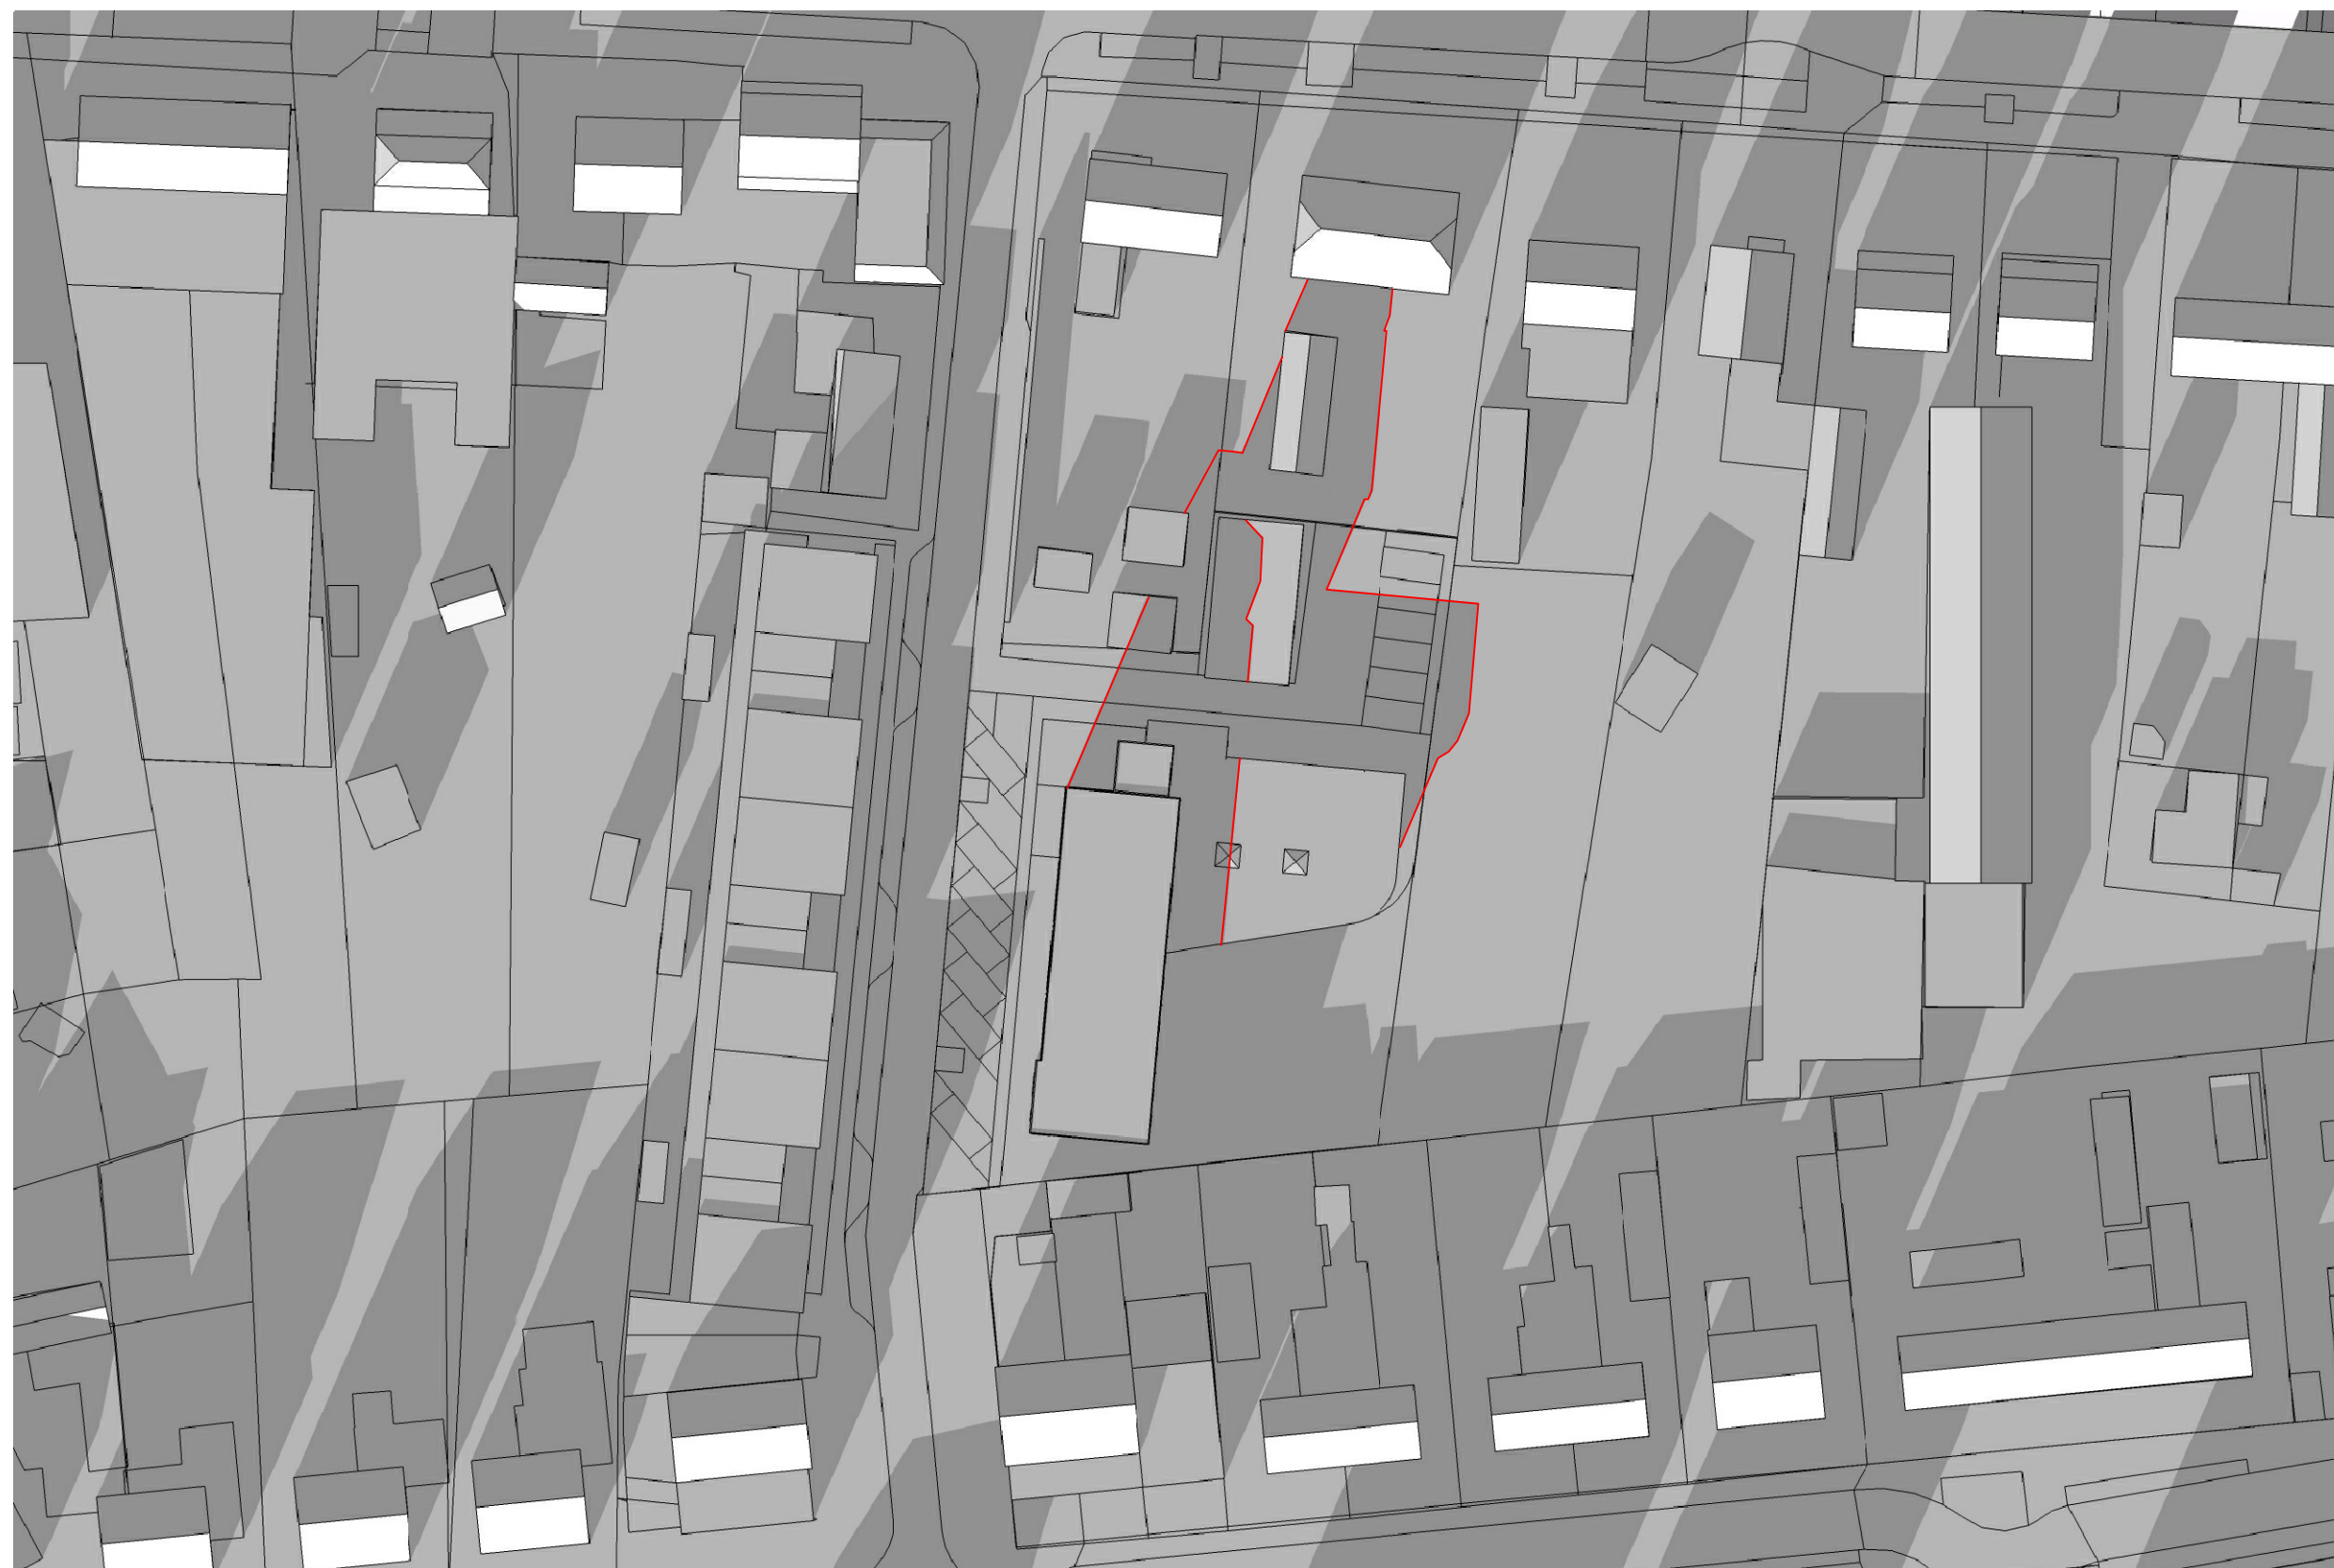

HERFST | 21 SEPTEMBER - 15.00 UUR

Zonstudie

Nieuwbouw Woongroep, Burgm. van Rijckevorselstraat

HERFST | 21 SEPTEMBER - 17.00 UUR

Zonstudie

Nieuwbouw Woongroep, Burgm. van Rijckevorselstraat

WINTER | 21 DECEMBER

Zonstudie

Nieuwbouw Woongroep, Burgm. van Rijckevorselstraat

WINTER | 21 DECEMBER - 11.00 UUR

Zonstudie

Nieuwbouw Woongroep, Burgm. van Rijckevorselstraat

WINTER | 21 DECEMBER - 13.00 UUR

Zonstudie

Nieuwbouw Woongroep, Burgm. van Rijckevorselstraat

WINTER | 21 DECEMBER - 15.00 UUR

Zonstudie

Nieuwbouw Woongroep, Burgm. van Rijckevorselstraat

WINTER | 21 DECEMBER - 17.00 UUR