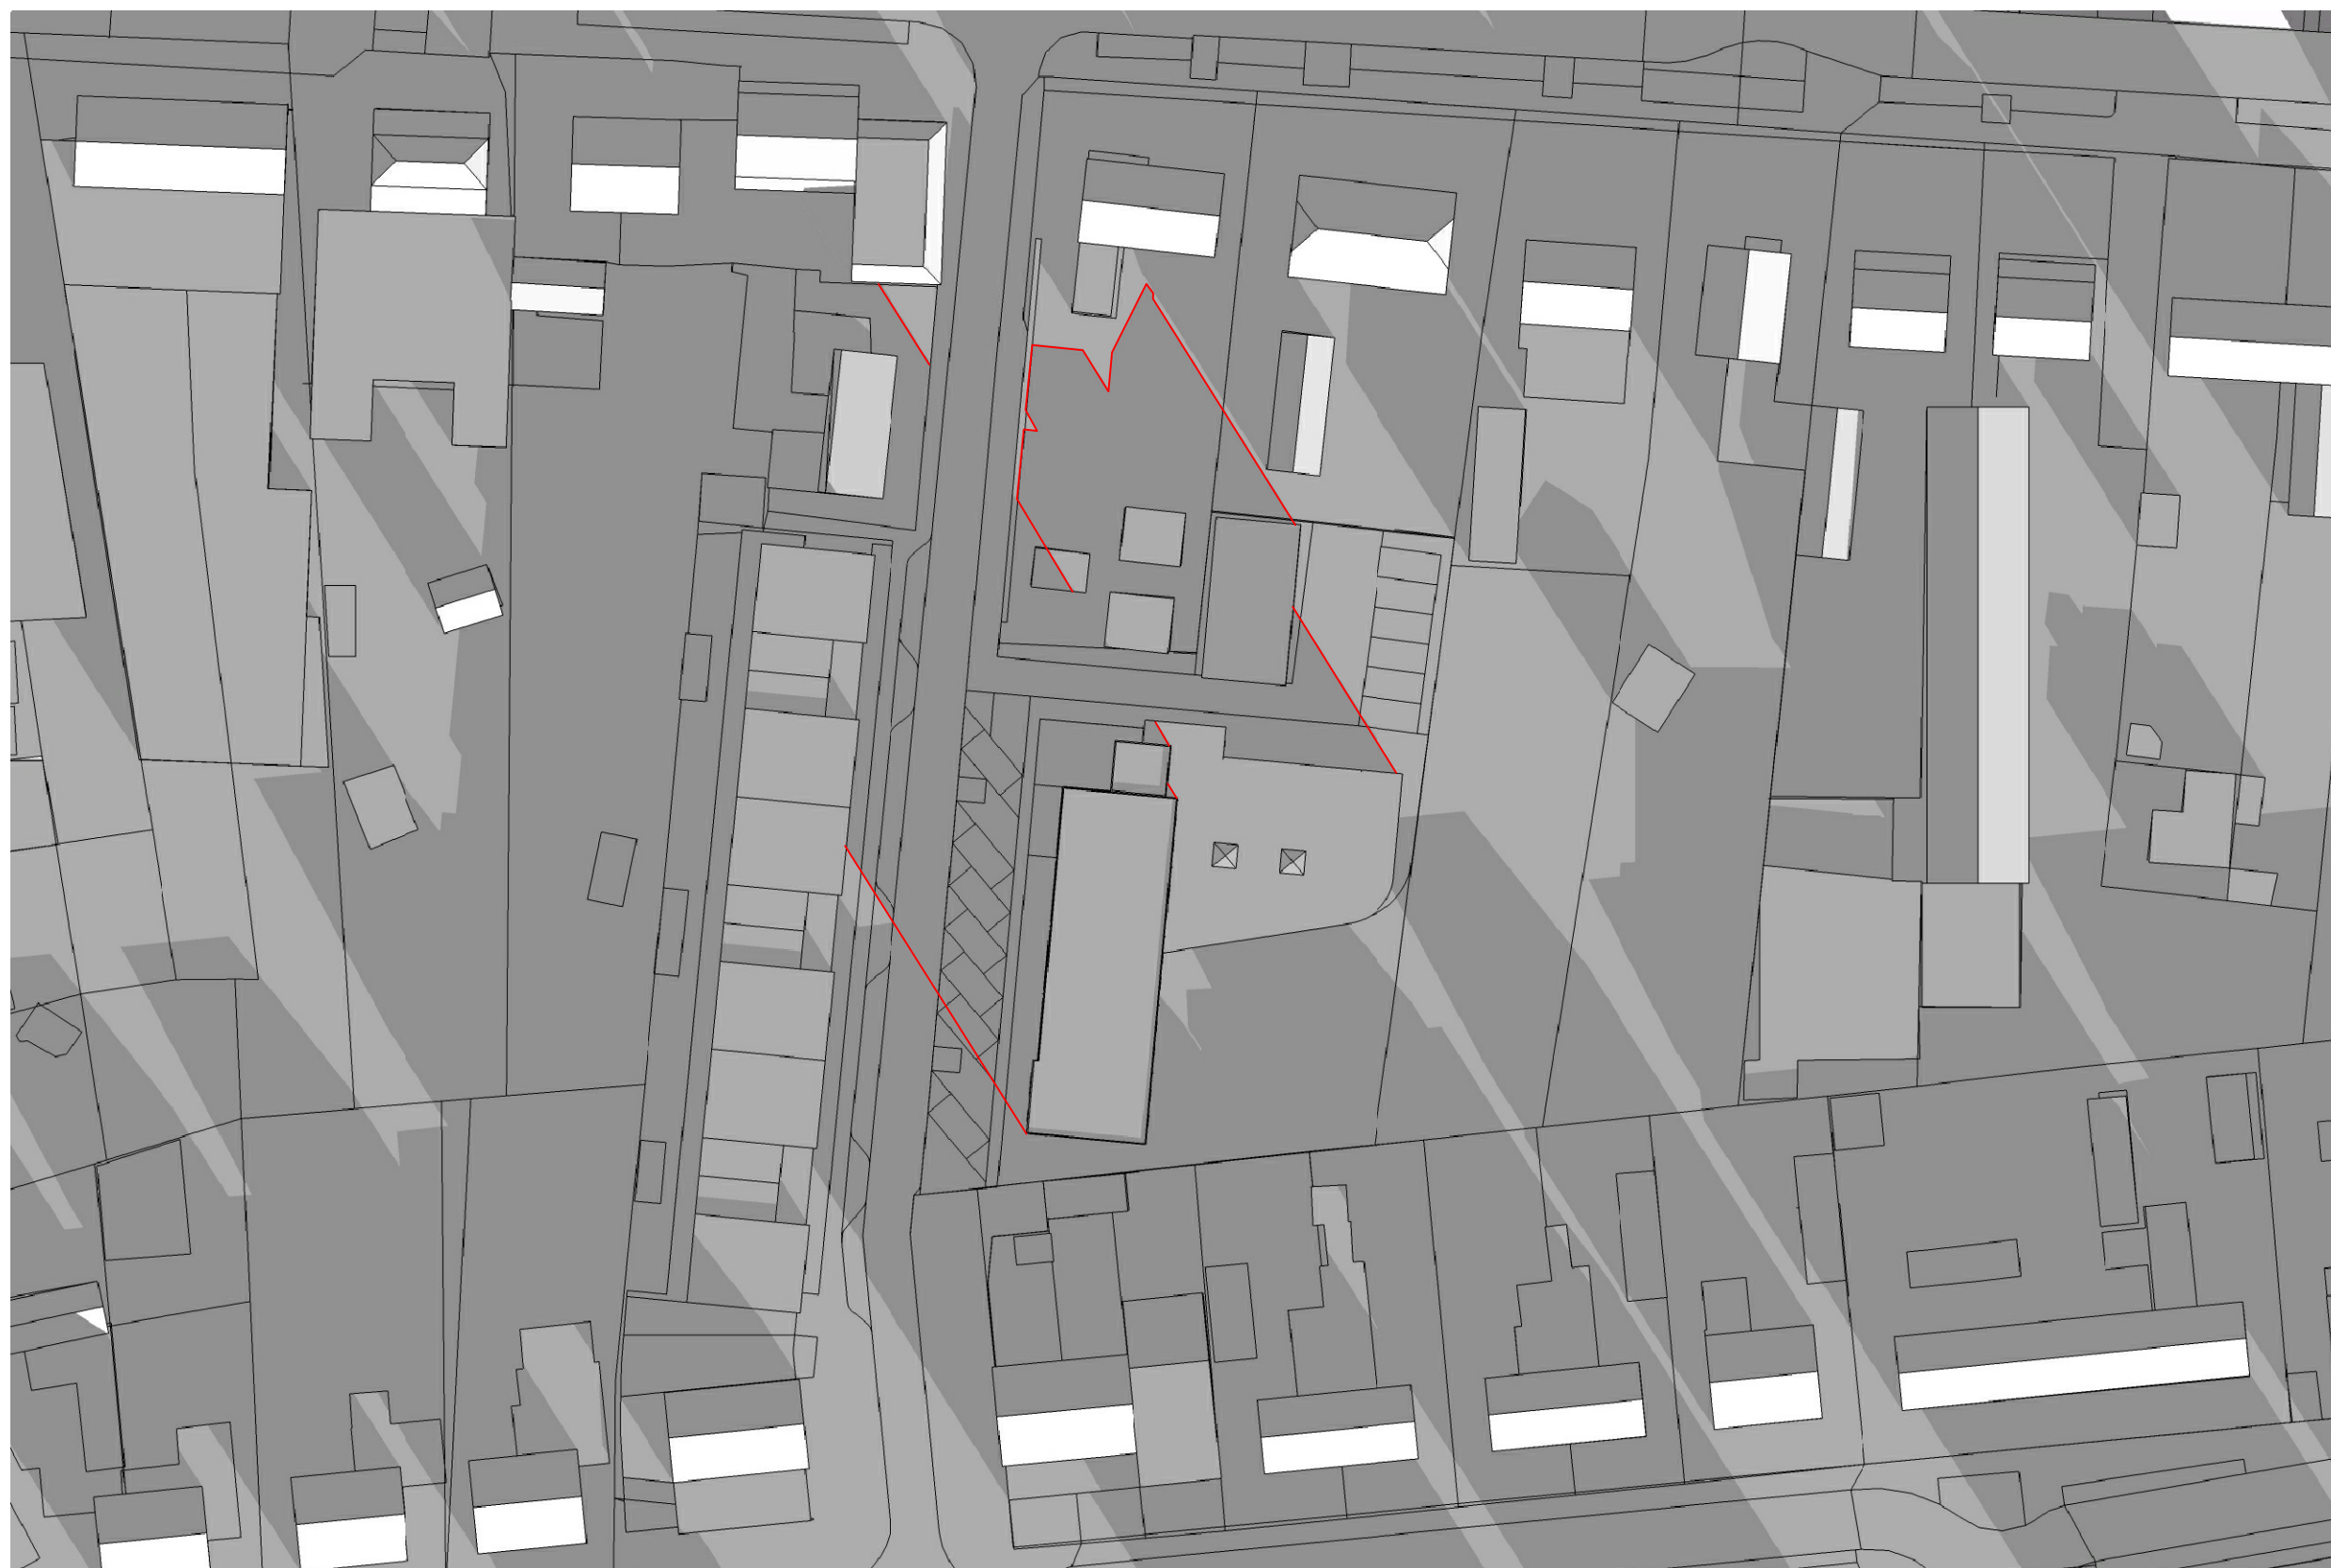

Nieuwbouw Woongroep, Burgm. van Rijckevorselstraat

HERFST | 21 SEPTEMBER - 11.00 UUR

Zonstudie

Nieuwbouw Woongroep, Burgm. van Rijckevorselstraat

HERFST | 21 SEPTEMBER - 13.00 UUR

Zonstudie

Nieuwbouw Woongroep, Burgm. van Rijckevorselstraat

HERFST | 21 SEPTEMBER - 15.00 UUR

Zonstudie

Nieuwbouw Woongroep, Burgm. van Rijckevorselstraat

HERFST | 21 SEPTEMBER - 17.00 UUR

Zonstudie

Nieuwbouw Woongroep, Burgm. van Rijckevorselstraat

WINTER | 21 DECEMBER

Zonstudie

Nieuwbouw Woongroep, Burgm. van Rijckevorselstraat

WINTER | 21 DECEMBER - 11.00 UUR

Zonstudie

Nieuwbouw Woongroep, Burgm. van Rijckevorselstraat

WINTER | 21 DECEMBER - 13.00 UUR

Zonstudie

Nieuwbouw Woongroep, Burgm. van Rijckevorselstraat

WINTER | 21 DECEMBER - 15.00 UUR

Zonstudie

Nieuwbouw Woongroep, Burgm. van Rijckevorselstraat

WINTER | 21 DECEMBER - 17.00 UUR