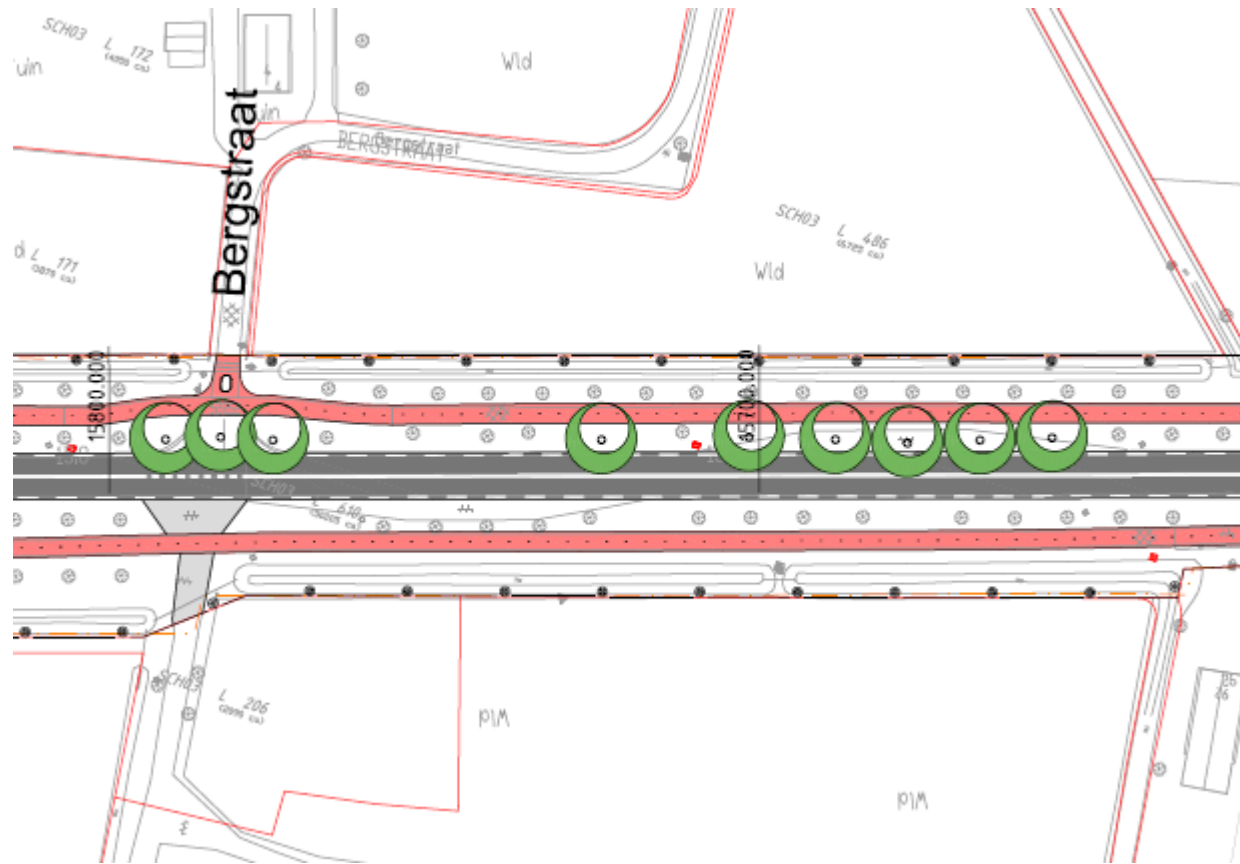

Landerd – van km 235 tot km 234 (locatie ecoduct)

Nieuw te plaatsen boom

Landerd – van km 232 tot km 229 (locatie Muntstraat)

Landerd – van km 229 tot km 226 (locatie Bernestraat)

Nieuw te plaatsen boom

Landerd – van km 226 tot km 224 (locatie westelijk van Palmstraat)

Nieuw te plaatsen boom

Landerd – van km 184 tot km 182 (locatie Kleefsestraat)

Nieuw te plaatsen boom

Landerd – van km 182 tot km 179 (locatie oostelijk van Kleefsestraat)

Nieuw te plaatsen boom

Landerd – van km 179 tot km 178 (locatie oostelijk van Kleefsestraat)

Nieuw te plaatsen boom

Landerd – van km 177 tot km 174 (locatie Everardusweg)

Nieuw te plaatsen boom

Landerd – van km 170 tot km 168 (locatie Rustvenseweg)

Landerd – van km 161 tot km 159 (locatie Ploegstraat)

Landerd – van km 158 tot km 156 (locatie Bergstraat)

Nieuw te plaatsen boom

Landerd – van km 156 tot km 153 (locatie Driehuizerweg)

Landerd – van km 152 tot km 151 (locatie grens Grave)

Nieuw te plaatsen boom