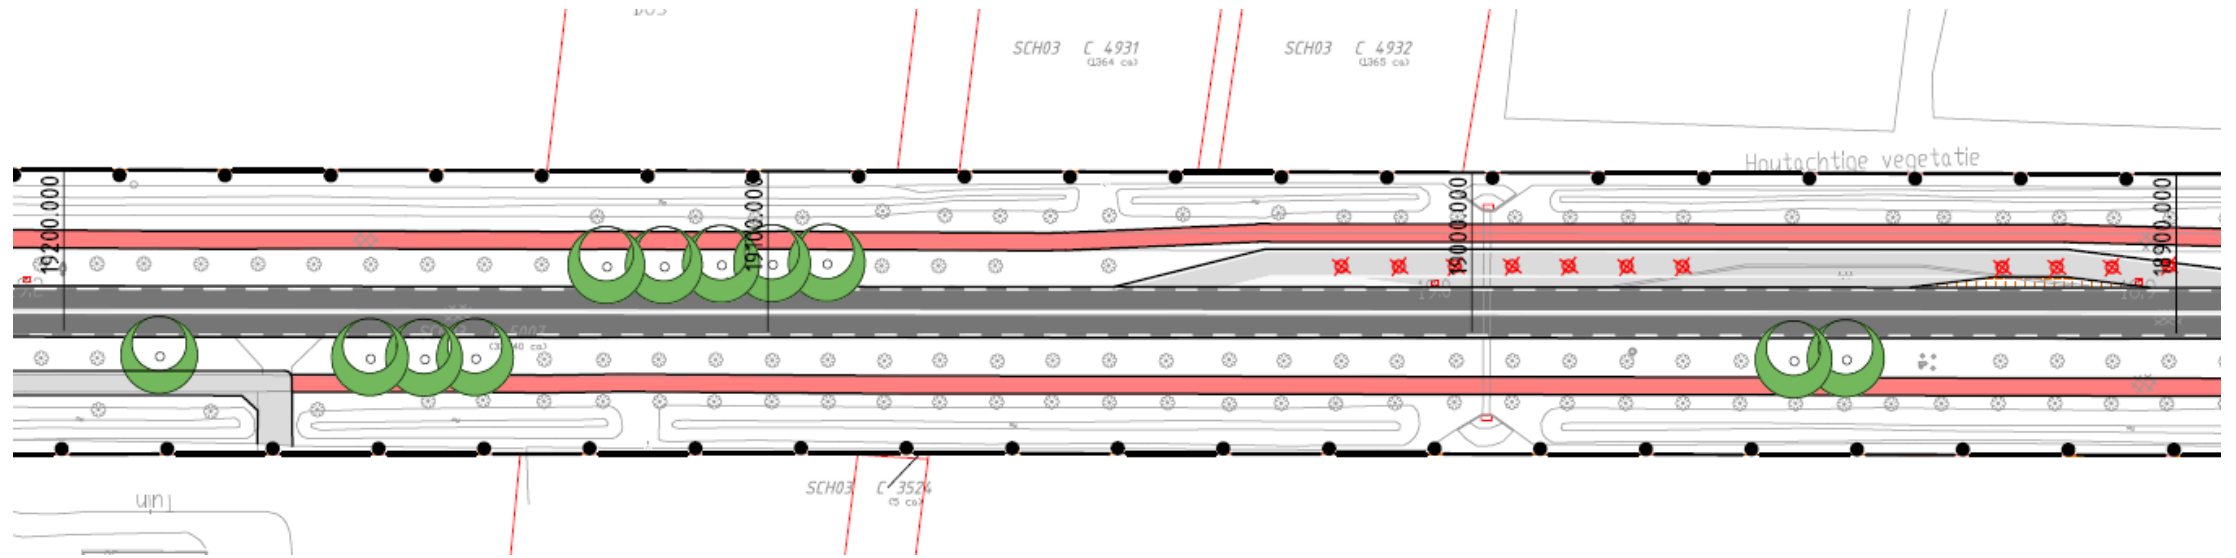

Landerd – van km 235 tot km 234 (locatie ecoduct)

Nieuw te plaatsen boom

Landerd – van km 232 tot km 229 (locatie Muntstraat)

Landerd – van km 229 tot km 226 (locatie Bernestraat)

Nieuw te plaatsen boom

Landerd – van km 226 tot km 224 (locatie westelijk van Palmstraat)

Nieuw te plaatsen boom

Landerd – van km 224 tot km 221 (locatie rotonde Palmstraat)

Nieuw te plaatsen boom

Landerd – van km 219 tot km 218 (locatie oostelijk van Palmstraat)

Nieuw te plaatsen boom

Landerd – van km 215 tot km 212 (locatie Reinoldstraat)

Landerd – van km 211 tot km 210 (Locatie Gagelstraat)

Nieuw te plaatsen boom

Landerd – van km 208 tot km 205 (locatie Vlagstraat)

Nieuw te plaatsen boom

Landerd – van km 202 tot km 201 (locatie Rogstraat)

Nieuw te plaatsen boom

Landerd – van km 201 tot km 200 (locatie Hoekstraat)

Nieuw te plaatsen boom

Landerd – van km 192 tot km 189 (locatie oostelijk van Schutsboomstraat)

Nieuw te plaatsen boom

Landerd – van km 186 tot km 185 (locatie oostelijk van Scheisestraat)