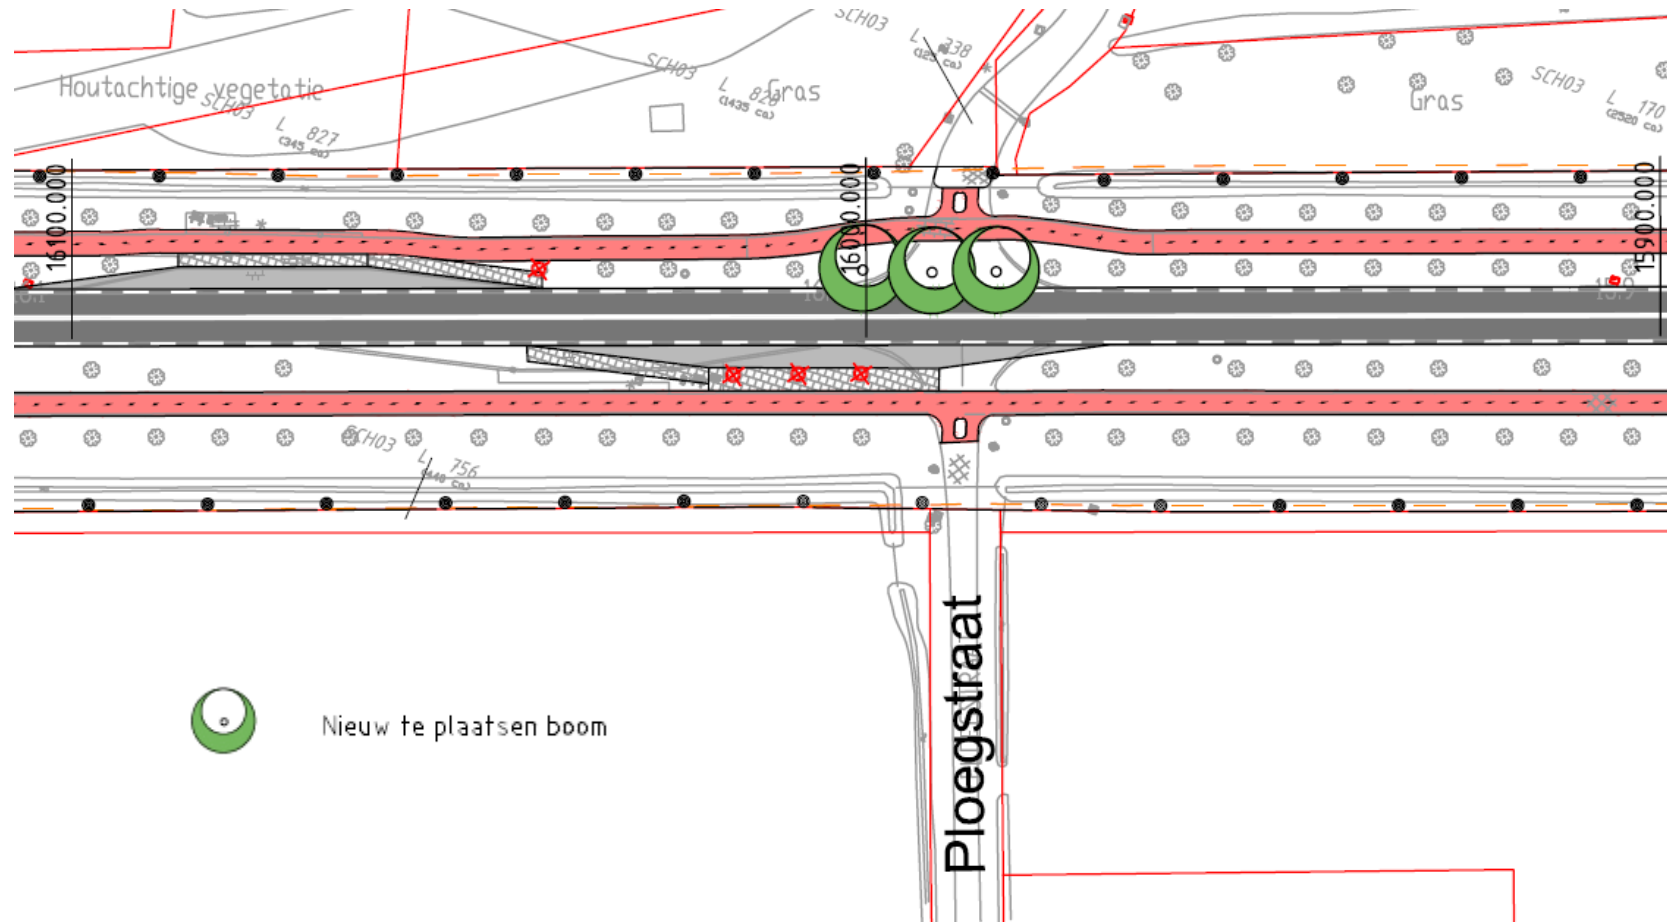

Landerd – van km 235 tot km 234 (locatie ecoduct)

Nieuw te plaatsen boom

Landerd – van km 232 tot km 229 (locatie Muntstraat)

Landerd – van km 229 tot km 226 (locatie Bernestraat)

Nieuw te plaatsen boom

Landerd – van km 226 tot km 224 (locatie westelijk van Palmstraat)

Nieuw te plaatsen boom

Landerd – van km 184 tot km 182 (locatie Kleefsestraat)

Nieuw te plaatsen boom

Landerd – van km 182 tot km 179 (locatie oostelijk van Kleefsestraat)

Nieuw te plaatsen boom

Landerd – van km 179 tot km 178 (locatie oostelijk van Kleefsestraat)

Nieuw te plaatsen boom

Landerd – van km 177 tot km 174 (locatie Everardusweg)

Nieuw te plaatsen boom

Landerd – van km 170 tot km 168 (locatie Rustvenseweg)

Landerd – van km 161 tot km 159 (locatie Ploegstraat)

Landerd – van km 158 tot km 156 (locatie Bergstraat)

Nieuw te plaatsen boom

Landerd – van km 156 tot km 153 (locatie Driehuizerweg)

Landerd – van km 152 tot km 151 (locatie grens Grave)

Nieuw te plaatsen boom