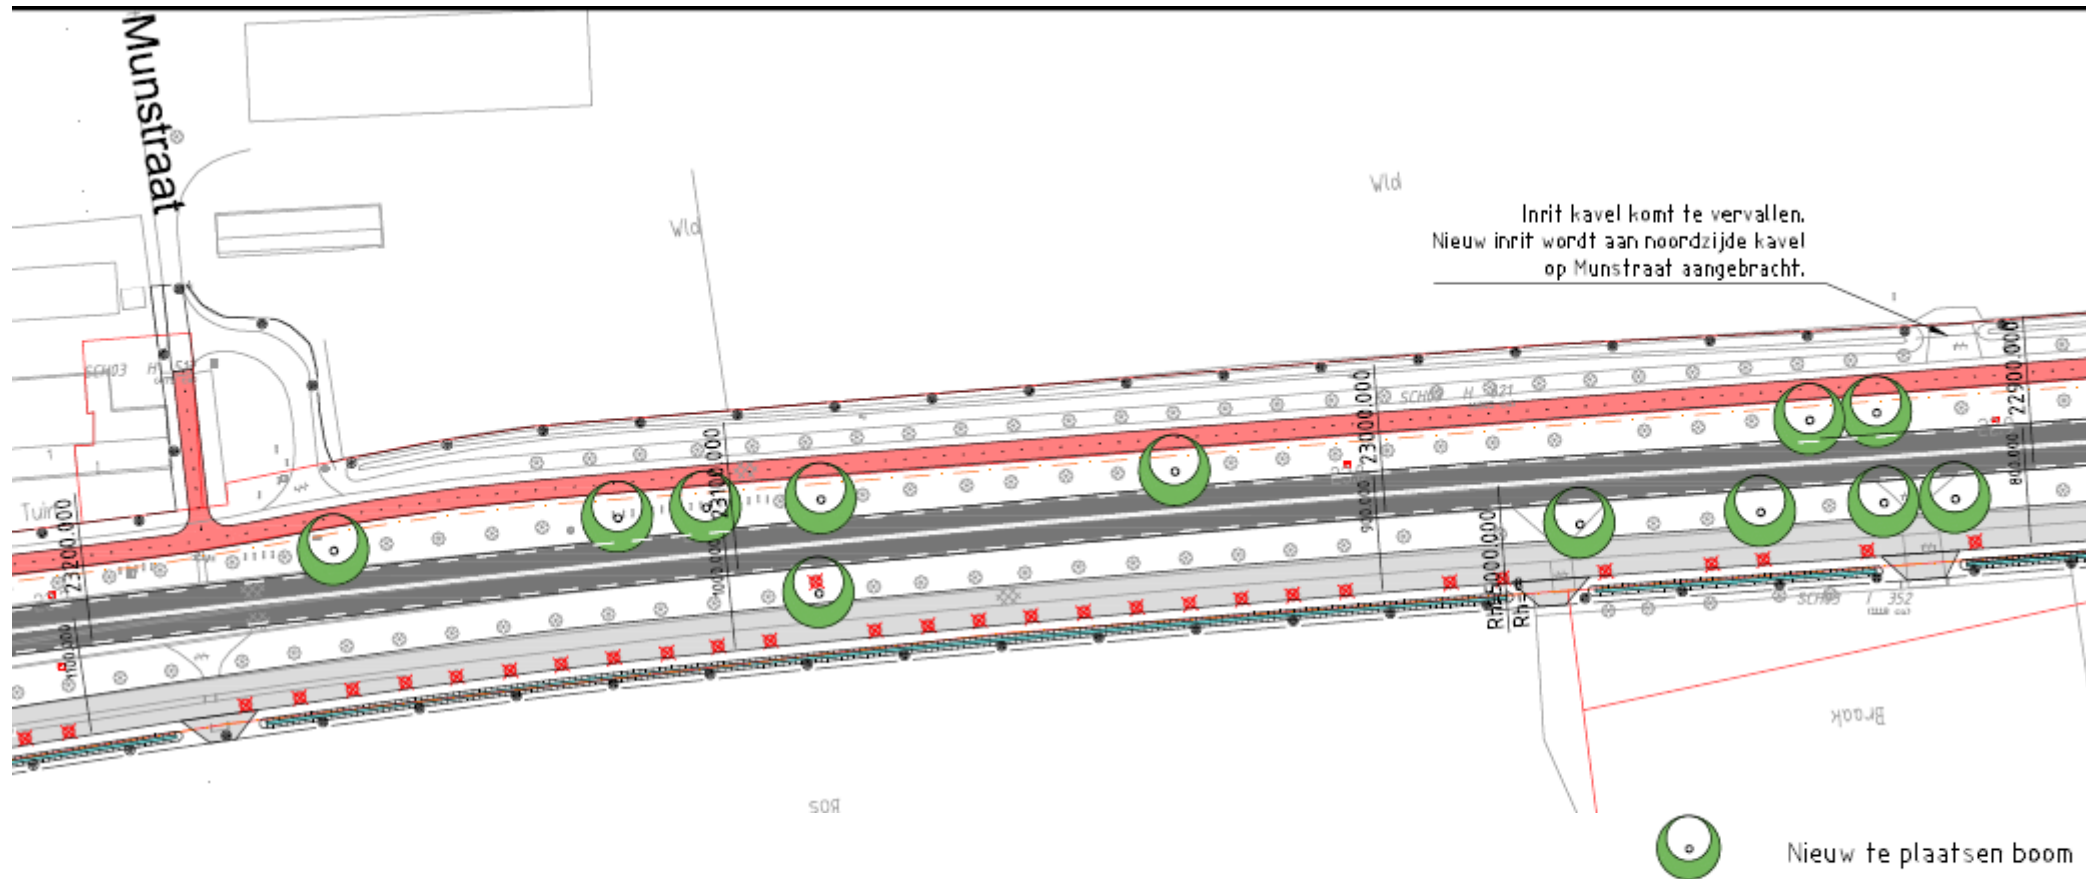

Landerd – van km 235 tot km 234 (locatie ecoduct)

Nieuw te plaatsen boom

Landerd – van km 232 tot km 229 (locatie Muntstraat)

Landerd – van km 229 tot km 226 (locatie Bernestraat)

Nieuw te plaatsen boom

Landerd – van km 226 tot km 224 (locatie westelijk van Palmstraat)

Nieuw te plaatsen boom

Landerd – van km 224 tot km 221 (locatie rotonde Palmstraat)

Nieuw te plaatsen boom

Landerd – van km 219 tot km 218 (locatie oostelijk van Palmstraat)

Nieuw te plaatsen boom

Landerd – van km 215 tot km 212 (locatie Reinoldstraat)

Landerd – van km 211 tot km 210 (Locatie Gagelstraat)

Nieuw te plaatsen boom

Landerd – van km 208 tot km 205 (locatie Vlagstraat)

Nieuw te plaatsen boom

Landerd – van km 202 tot km 201 (locatie Rogstraat)

Nieuw te plaatsen boom

Landerd – van km 201 tot km 200 (locatie Hoekstraat)

Nieuw te plaatsen boom

Landerd – van km 192 tot km 189 (locatie oostelijk van Schutsboomstraat)

Nieuw te plaatsen boom

Landerd – van km 186 tot km 185 (locatie oostelijk van Scheisestraat)