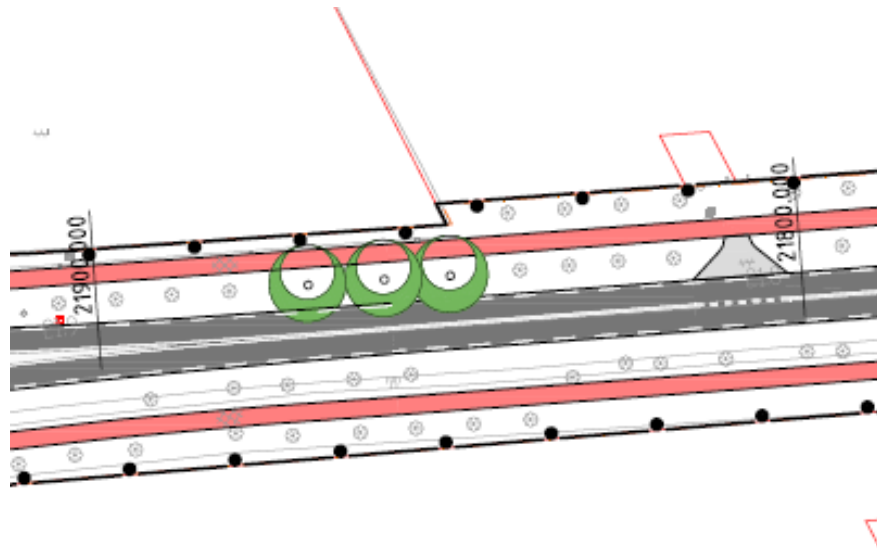

Landerd – van km 235 tot km 234 (locatie ecoduct)

Nieuw te plaatsen boom

Landerd – van km 232 tot km 229 (locatie Muntstraat)

Landerd – van km 229 tot km 226 (locatie Bernestraat)

Nieuw te plaatsen boom

Landerd – van km 226 tot km 224 (locatie westelijk van Palmstraat)

Nieuw te plaatsen boom

Landerd – van km 224 tot km 221 (locatie rotonde Palmstraat)

Nieuw te plaatsen boom

Landerd – van km 219 tot km 218 (locatie oostelijk van Palmstraat)

Nieuw te plaatsen boom

Landerd – van km 215 tot km 212 (locatie Reinoldstraat)

Landerd – van km 211 tot km 210 (Locatie Gagelstraat)

Nieuw te plaatsen boom

Landerd – van km 208 tot km 205 (locatie Vlagstraat)

Nieuw te plaatsen boom

Landerd – van km 202 tot km 201 (locatie Rogstraat)

Nieuw te plaatsen boom

Landerd – van km 201 tot km 200 (locatie Hoekstraat)

Nieuw te plaatsen boom

Landerd – van km 192 tot km 189 (locatie oostelijk van Schutsboomstraat)

Nieuw te plaatsen boom

Landerd – van km 186 tot km 185 (locatie oostelijk van Scheisestraat)