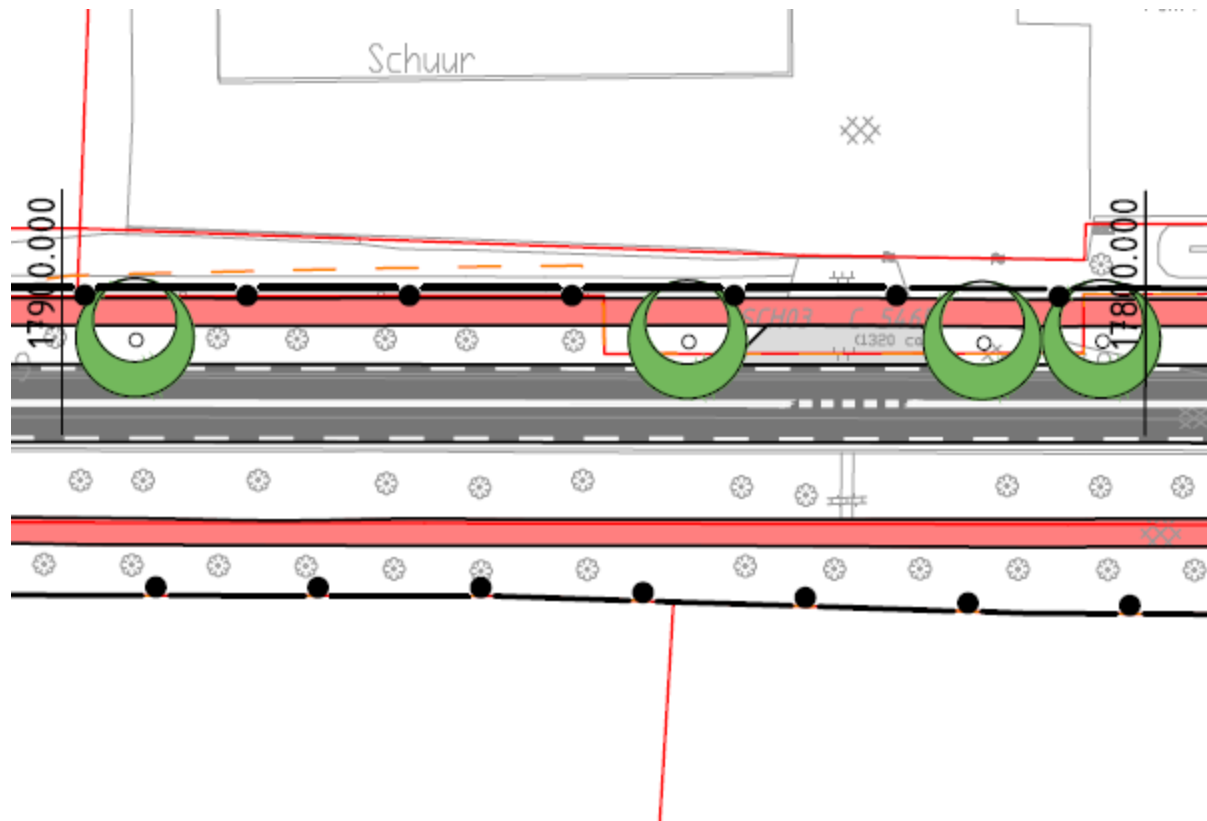

Landerd – van km 235 tot km 234 (locatie ecoduct)

Nieuw te plaatsen boom

Landerd – van km 232 tot km 229 (locatie Muntstraat)

Landerd – van km 229 tot km 226 (locatie Bernestraat)

Nieuw te plaatsen boom

Landerd – van km 226 tot km 224 (locatie westelijk van Palmstraat)

Nieuw te plaatsen boom

Landerd – van km 201 tot km 200 (locatie Hoekstraat)

Nieuw te plaatsen boom

Landerd – van km 192 tot km 189 (locatie oostelijk van Schutsboomstraat)

Nieuw te plaatsen boom

Landerd – van km 186 tot km 185 (locatie oostelijk van Scheisestraat)

Nieuw te plaatsen boom

Landerd – van km 184 tot km 182 (locatie Kleefsestraat)

Nieuw te plaatsen boom

Landerd – van km 182 tot km 179 (locatie oostelijk van Kleefsestraat)

Nieuw te plaatsen boom

Landerd – van km 179 tot km 178 (locatie oostelijk van Kleefsestraat)

Nieuw te plaatsen boom

Landerd – van km 177 tot km 174 (locatie Everardusweg)

Nieuw te plaatsen boom

Landerd – van km 170 tot km 168 (locatie Rustvenseweg)

Landerd – van km 161 tot km 159 (locatie Ploegstraat)