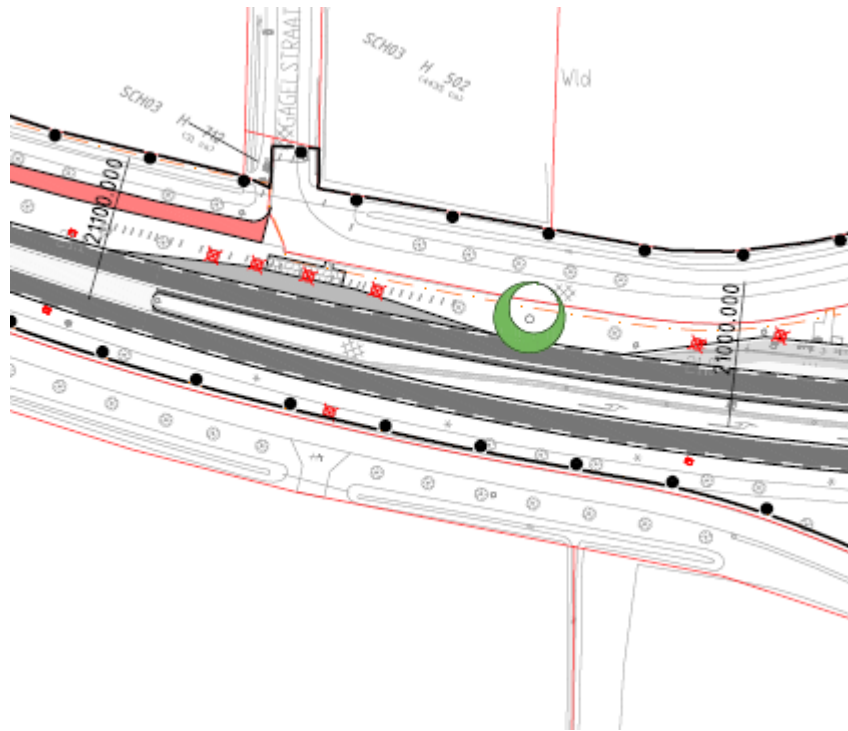

Landerd – van km 235 tot km 234 (locatie ecoduct)

Nieuw te plaatsen boom

Landerd – van km 232 tot km 229 (locatie Muntstraat)

Landerd – van km 229 tot km 226 (locatie Bernestraat)

Nieuw te plaatsen boom

Landerd – van km 226 tot km 224 (locatie westelijk van Palmstraat)

Nieuw te plaatsen boom

Landerd – van km 224 tot km 221 (locatie rotonde Palmstraat)

Nieuw te plaatsen boom

Landerd – van km 219 tot km 218 (locatie oostelijk van Palmstraat)

Nieuw te plaatsen boom

Landerd – van km 215 tot km 212 (locatie Reinoldstraat)

Landerd – van km 211 tot km 210 (Locatie Gagelstraat)

Nieuw te plaatsen boom

Landerd – van km 208 tot km 205 (locatie Vlagstraat)

Nieuw te plaatsen boom

Landerd – van km 202 tot km 201 (locatie Rogstraat)

Nieuw te plaatsen boom

Landerd – van km 201 tot km 200 (locatie Hoekstraat)

Nieuw te plaatsen boom

Landerd – van km 192 tot km 189 (locatie oostelijk van Schutsboomstraat)

Nieuw te plaatsen boom

Landerd – van km 186 tot km 185 (locatie oostelijk van Scheisestraat)