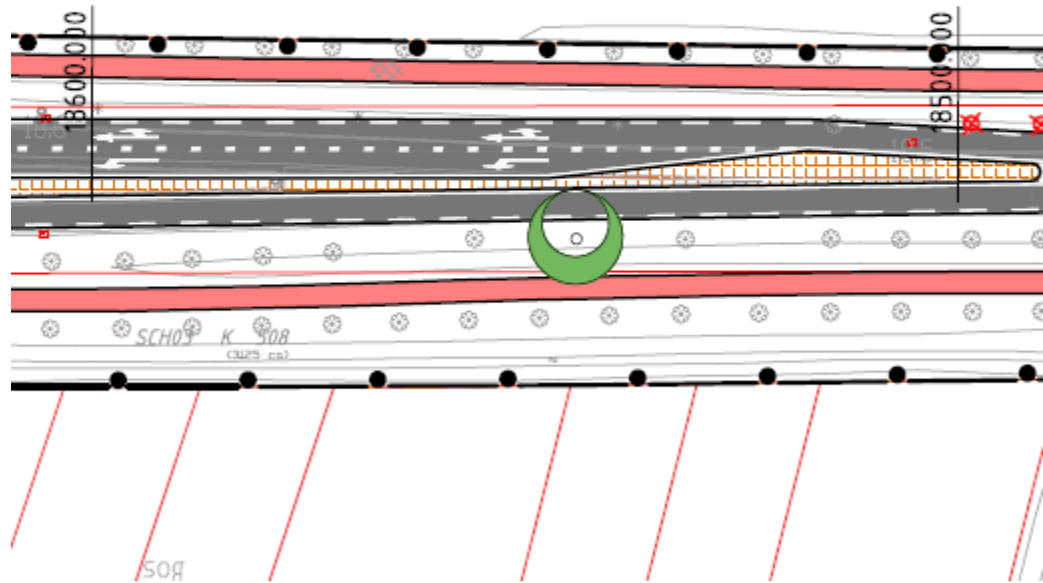

Landerd – van km 235 tot km 234 (locatie ecoduct)

Nieuw te plaatsen boom

Landerd – van km 232 tot km 229 (locatie Muntstraat)

Landerd – van km 229 tot km 226 (locatie Bernestraat)

Nieuw te plaatsen boom

Landerd – van km 226 tot km 224 (locatie westelijk van Palmstraat)

Nieuw te plaatsen boom

Landerd – van km 201 tot km 200 (locatie Hoekstraat)

Nieuw te plaatsen boom

Landerd – van km 192 tot km 189 (locatie oostelijk van Schutsboomstraat)

Nieuw te plaatsen boom

Landerd – van km 186 tot km 185 (locatie oostelijk van Scheisestraat)

Nieuw te plaatsen boom

Landerd – van km 184 tot km 182 (locatie Kleefsestraat)

Nieuw te plaatsen boom

Landerd – van km 182 tot km 179 (locatie oostelijk van Kleefsestraat)

Nieuw te plaatsen boom

Landerd – van km 179 tot km 178 (locatie oostelijk van Kleefsestraat)