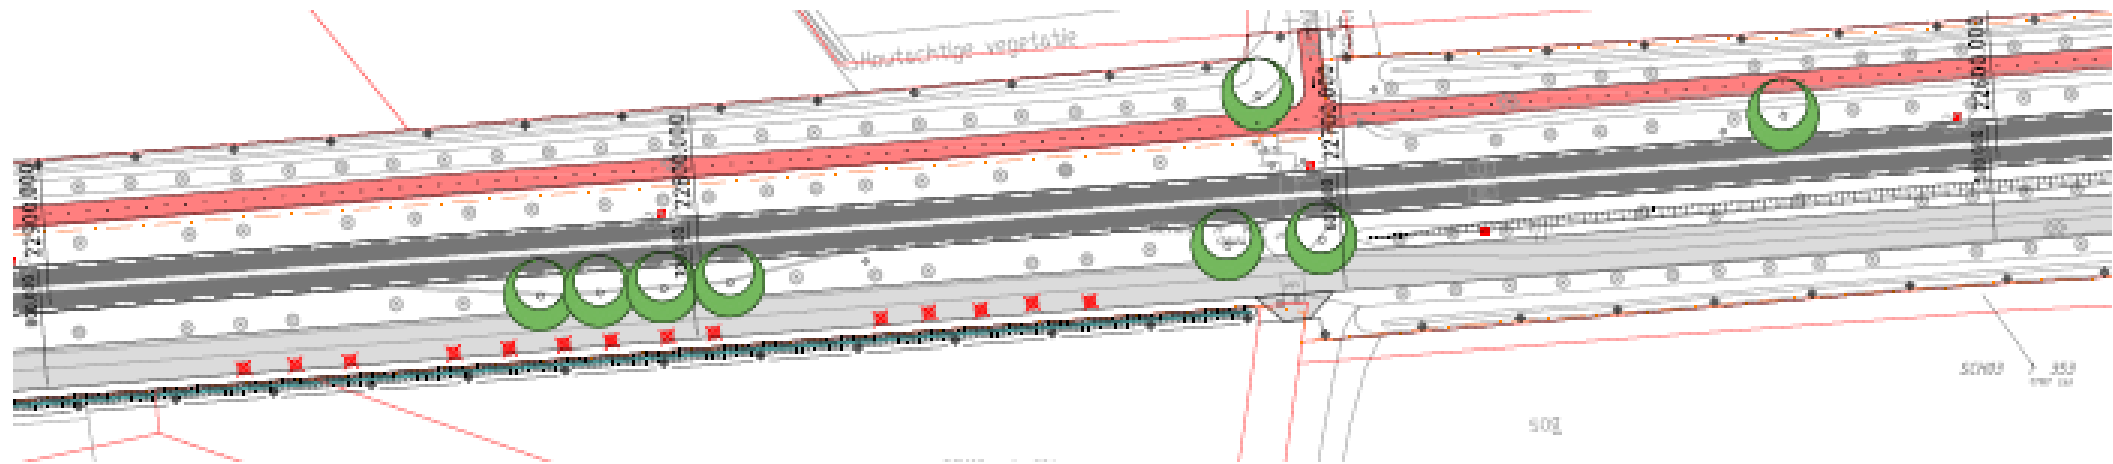

Landerd – van km 235 tot km 234 (locatie ecoduct)

Nieuw te plaatsen boom

Landerd – van km 232 tot km 229 (locatie Muntstraat)

Landerd – van km 229 tot km 226 (locatie Bernestraat)

Nieuw te plaatsen boom

Landerd – van km 226 tot km 224 (locatie westelijk van Palmstraat)

Nieuw te plaatsen boom

Landerd – van km 224 tot km 221 (locatie rotonde Palmstraat)

Nieuw te plaatsen boom

Landerd – van km 219 tot km 218 (locatie oostelijk van Palmstraat)

Nieuw te plaatsen boom

Landerd – van km 215 tot km 212 (locatie Reinoldstraat)

Landerd – van km 211 tot km 210 (Locatie Gagelstraat)

Nieuw te plaatsen boom

Landerd – van km 208 tot km 205 (locatie Vlagstraat)

Nieuw te plaatsen boom

Landerd – van km 202 tot km 201 (locatie Rogstraat)

Nieuw te plaatsen boom

Landerd – van km 201 tot km 200 (locatie Hoekstraat)

Nieuw te plaatsen boom

Landerd – van km 192 tot km 189 (locatie oostelijk van Schutsboomstraat)

Nieuw te plaatsen boom

Landerd – van km 186 tot km 185 (locatie oostelijk van Scheisestraat)