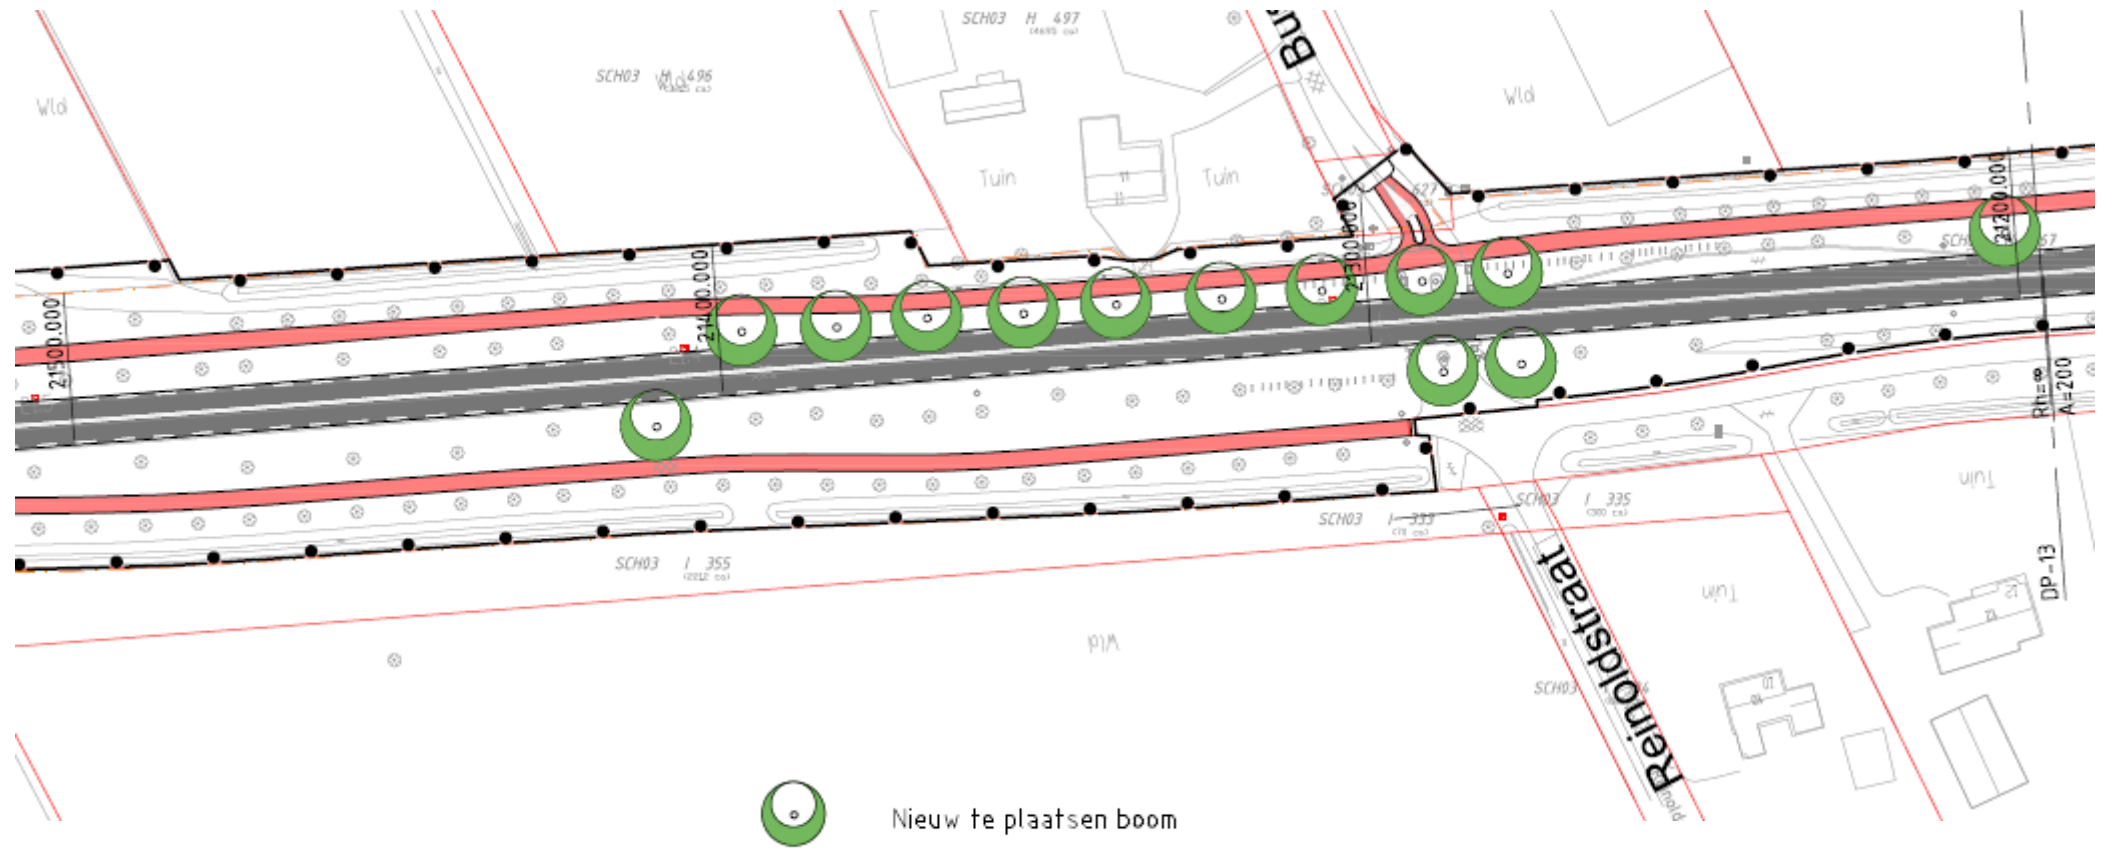

Landerd – van km 235 tot km 234 (locatie ecoduct)

Nieuw te plaatsen boom

Landerd – van km 232 tot km 229 (locatie Muntstraat)

Landerd – van km 229 tot km 226 (locatie Bernestraat)

Nieuw te plaatsen boom

Landerd – van km 226 tot km 224 (locatie westelijk van Palmstraat)

Nieuw te plaatsen boom

Landerd – van km 224 tot km 221 (locatie rotonde Palmstraat)

Nieuw te plaatsen boom

Landerd – van km 219 tot km 218 (locatie oostelijk van Palmstraat)

Nieuw te plaatsen boom

Landerd – van km 215 tot km 212 (locatie Reinoldstraat)

Landerd – van km 211 tot km 210 (Locatie Gagelstraat)

Nieuw te plaatsen boom

Landerd – van km 208 tot km 205 (locatie Vlagstraat)

Nieuw te plaatsen boom

Landerd – van km 202 tot km 201 (locatie Rogstraat)

Nieuw te plaatsen boom

Landerd – van km 201 tot km 200 (locatie Hoekstraat)

Nieuw te plaatsen boom

Landerd – van km 192 tot km 189 (locatie oostelijk van Schutsboomstraat)

Nieuw te plaatsen boom

Landerd – van km 186 tot km 185 (locatie oostelijk van Scheisestraat)