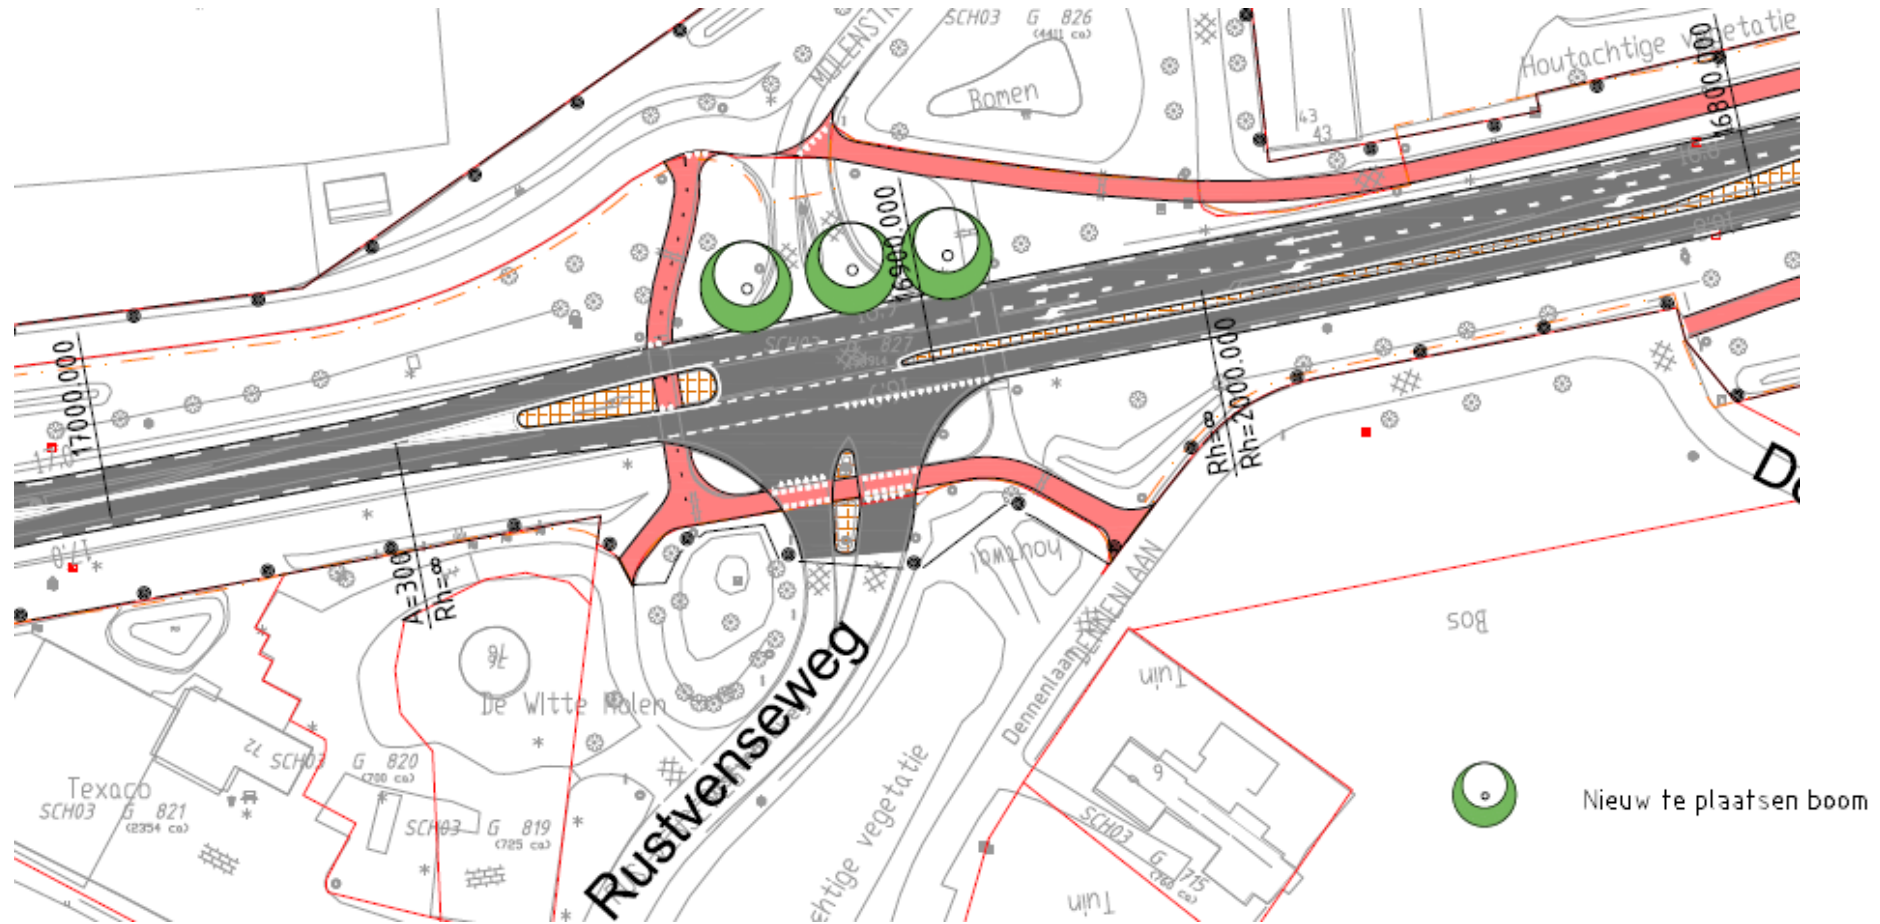

Landerd – van km 235 tot km 234 (locatie ecoduct)

Nieuw te plaatsen boom

Landerd – van km 232 tot km 229 (locatie Muntstraat)

Landerd – van km 229 tot km 226 (locatie Bernestraat)

Nieuw te plaatsen boom

Landerd – van km 226 tot km 224 (locatie westelijk van Palmstraat)

Nieuw te plaatsen boom

Landerd – van km 201 tot km 200 (locatie Hoekstraat)

Nieuw te plaatsen boom

Landerd – van km 192 tot km 189 (locatie oostelijk van Schutsboomstraat)

Nieuw te plaatsen boom

Landerd – van km 186 tot km 185 (locatie oostelijk van Scheisestraat)

Nieuw te plaatsen boom

Landerd – van km 184 tot km 182 (locatie Kleefsestraat)

Nieuw te plaatsen boom

Landerd – van km 182 tot km 179 (locatie oostelijk van Kleefsestraat)

Nieuw te plaatsen boom

Landerd – van km 179 tot km 178 (locatie oostelijk van Kleefsestraat)

Nieuw te plaatsen boom

Landerd – van km 177 tot km 174 (locatie Everardusweg)

Nieuw te plaatsen boom

Landerd – van km 170 tot km 168 (locatie Rustvenseweg)

Landerd – van km 161 tot km 159 (locatie Ploegstraat)