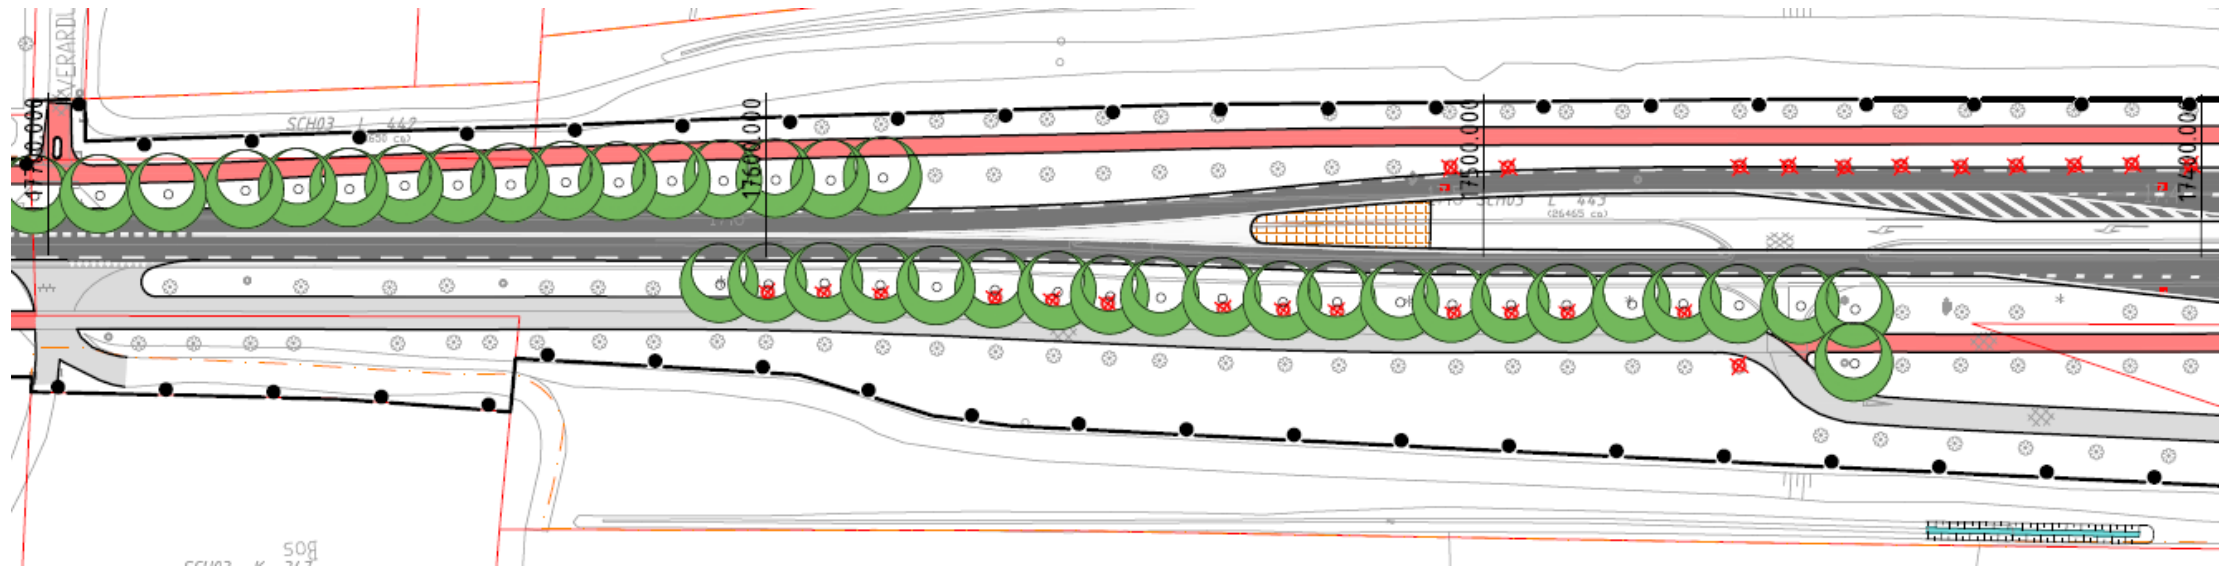

Nieuw te plaatsen boom

Landerd – van km 201 tot km 200 (locatie Hoekstraat)

Nieuw te plaatsen boom

Landerd – van km 192 tot km 189 (locatie oostelijk van Schutsboomstraat)

Nieuw te plaatsen boom

Landerd – van km 186 tot km 185 (locatie oostelijk van Scheisestraat)

Nieuw te plaatsen boom

Landerd – van km 184 tot km 182 (locatie Kleefsestraat)

Nieuw te plaatsen boom

Landerd – van km 182 tot km 179 (locatie oostelijk van Kleefsestraat)

Nieuw te plaatsen boom

Landerd – van km 179 tot km 178 (locatie oostelijk van Kleefsestraat)

Nieuw te plaatsen boom

Landerd – van km 177 tot km 174 (locatie Everardusweg)

Nieuw te plaatsen boom

Landerd – van km 170 tot km 168 (locatie Rustvenseweg)

Landerd – van km 161 tot km 159 (locatie Ploegstraat)