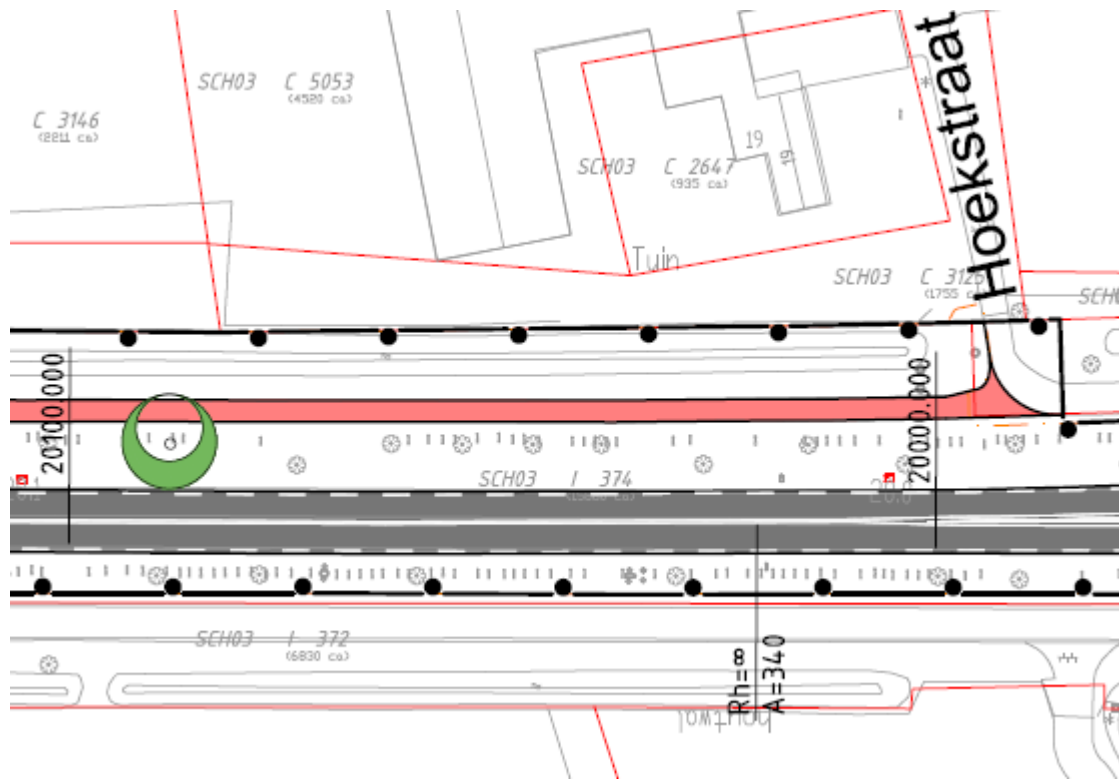

Landerd – van km 235 tot km 234 (locatie ecoduct)

Nieuw te plaatsen boom

Landerd – van km 232 tot km 229 (locatie Muntstraat)

Landerd – van km 229 tot km 226 (locatie Bernestraat)

Nieuw te plaatsen boom

Landerd – van km 226 tot km 224 (locatie westelijk van Palmstraat)

Nieuw te plaatsen boom

Landerd – van km 224 tot km 221 (locatie rotonde Palmstraat)

Nieuw te plaatsen boom

Landerd – van km 219 tot km 218 (locatie oostelijk van Palmstraat)

Nieuw te plaatsen boom

Landerd – van km 215 tot km 212 (locatie Reinoldstraat)

Landerd – van km 211 tot km 210 (Locatie Gagelstraat)

Nieuw te plaatsen boom

Landerd – van km 208 tot km 205 (locatie Vlagstraat)

Nieuw te plaatsen boom

Landerd – van km 202 tot km 201 (locatie Rogstraat)

Nieuw te plaatsen boom

Landerd – van km 201 tot km 200 (locatie Hoekstraat)

Nieuw te plaatsen boom

Landerd – van km 192 tot km 189 (locatie oostelijk van Schutsboomstraat)

Nieuw te plaatsen boom

Landerd – van km 186 tot km 185 (locatie oostelijk van Scheisestraat)