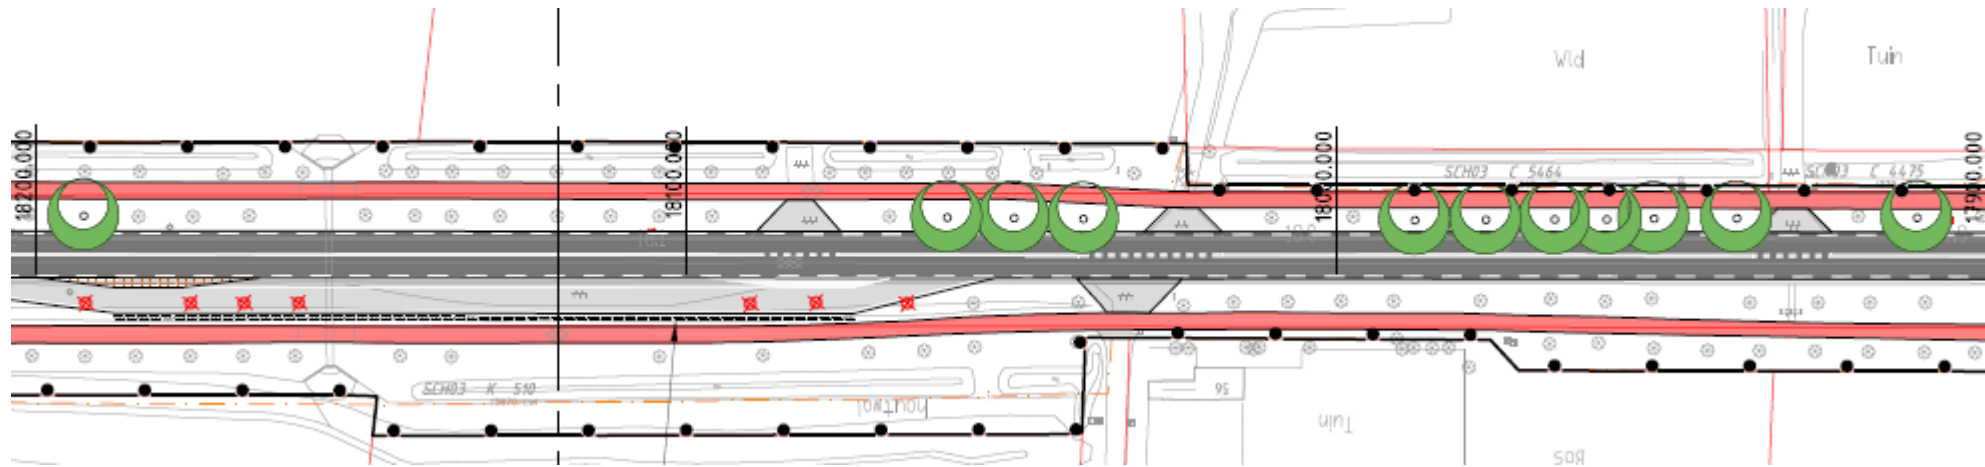

Landerd – van km 211 tot km 210 (Locatie Gagelstraat)

Nieuw te plaatsen boom

Landerd – van km 208 tot km 205 (locatie Vlagstraat)

Nieuw te plaatsen boom

Landerd – van km 202 tot km 201 (locatie Rogstraat)

Nieuw te plaatsen boom

Landerd – van km 201 tot km 200 (locatie Hoekstraat)

Nieuw te plaatsen boom

Landerd – van km 192 tot km 189 (locatie oostelijk van Schutsboomstraat)

Nieuw te plaatsen boom

Landerd – van km 186 tot km 185 (locatie oostelijk van Scheisestraat)

Nieuw te plaatsen boom

Landerd – van km 184 tot km 182 (locatie Kleefsestraat)

Nieuw te plaatsen boom

Landerd – van km 182 tot km 179 (locatie oostelijk van Kleefsestraat)

Nieuw te plaatsen boom

Landerd – van km 179 tot km 178 (locatie oostelijk van Kleefsestraat)

Nieuw te plaatsen boom

Landerd – van km 177 tot km 174 (locatie Everardusweg)

Nieuw te plaatsen boom

Landerd – van km 170 tot km 168 (locatie Rustvenseweg)

Landerd – van km 161 tot km 159 (locatie Ploegstraat)