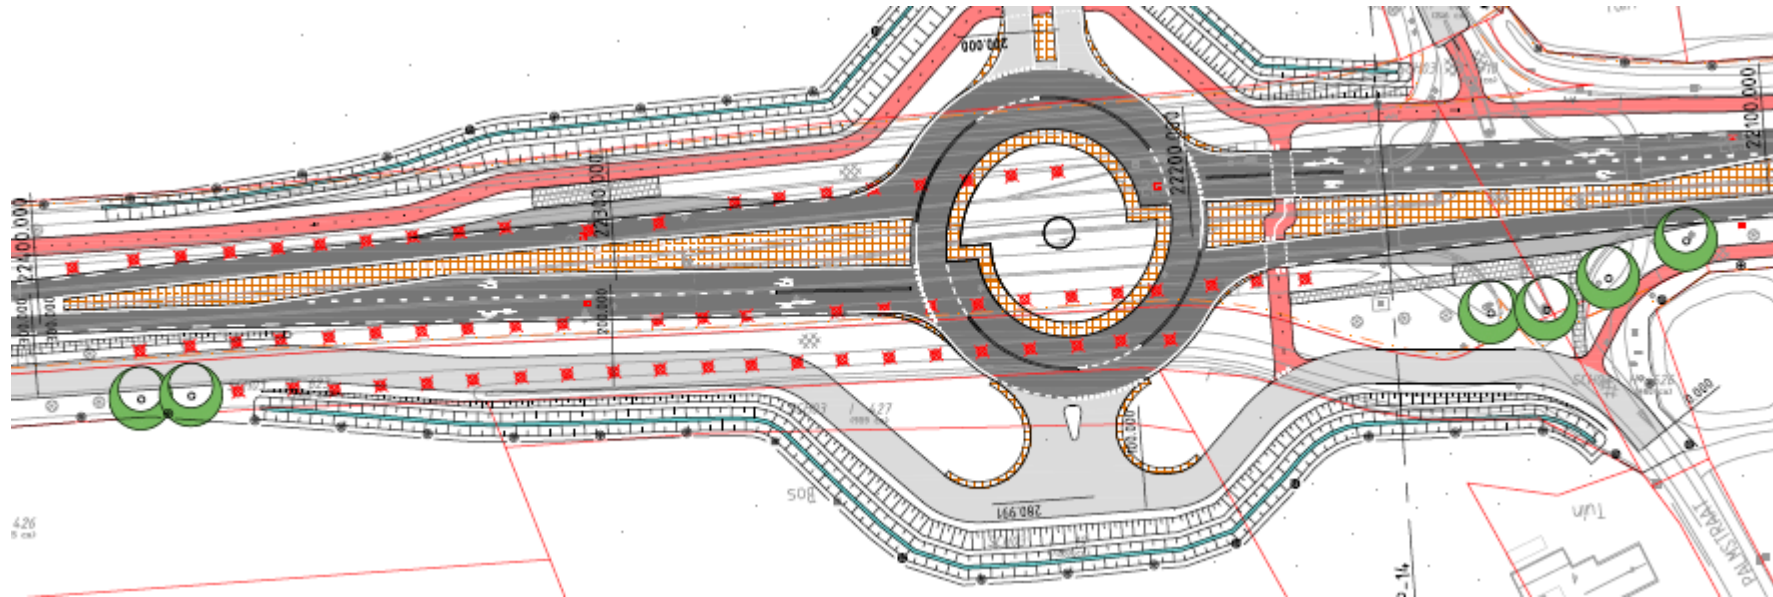

Landerd – van km 235 tot km 234 (locatie ecoduct)

Nieuw te plaatsen boom

Landerd – van km 232 tot km 229 (locatie Muntstraat)

Landerd – van km 229 tot km 226 (locatie Bernestraat)

Nieuw te plaatsen boom

Landerd – van km 226 tot km 224 (locatie westelijk van Palmstraat)

Nieuw te plaatsen boom

Landerd – van km 224 tot km 221 (locatie rotonde Palmstraat)

Nieuw te plaatsen boom

Landerd – van km 219 tot km 218 (locatie oostelijk van Palmstraat)

Nieuw te plaatsen boom

Landerd – van km 215 tot km 212 (locatie Reinoldstraat)

Landerd – van km 211 tot km 210 (Locatie Gagelstraat)

Nieuw te plaatsen boom

Landerd – van km 208 tot km 205 (locatie Vlagstraat)

Nieuw te plaatsen boom

Landerd – van km 202 tot km 201 (locatie Rogstraat)

Nieuw te plaatsen boom

Landerd – van km 201 tot km 200 (locatie Hoekstraat)

Nieuw te plaatsen boom

Landerd – van km 192 tot km 189 (locatie oostelijk van Schutsboomstraat)

Nieuw te plaatsen boom

Landerd – van km 186 tot km 185 (locatie oostelijk van Scheisestraat)