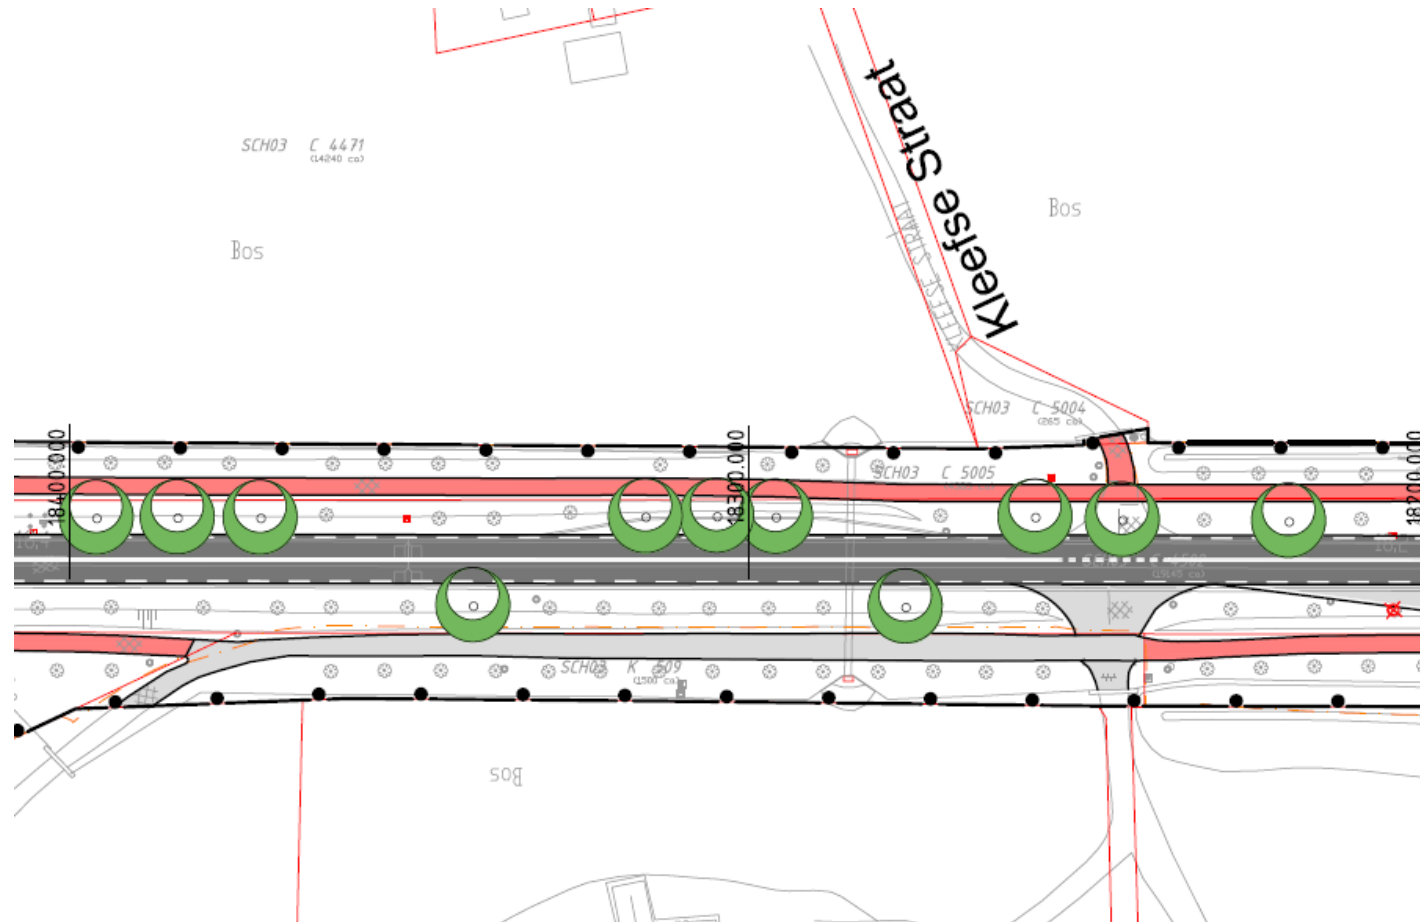

Landerd – van km 235 tot km 234 (locatie ecoduct)

Nieuw te plaatsen boom

Landerd – van km 232 tot km 229 (locatie Muntstraat)

Landerd – van km 229 tot km 226 (locatie Bernestraat)

Nieuw te plaatsen boom

Landerd – van km 226 tot km 224 (locatie westelijk van Palmstraat)

Nieuw te plaatsen boom

Landerd – van km 201 tot km 200 (locatie Hoekstraat)

Nieuw te plaatsen boom

Landerd – van km 192 tot km 189 (locatie oostelijk van Schutsboomstraat)

Nieuw te plaatsen boom

Landerd – van km 186 tot km 185 (locatie oostelijk van Scheisestraat)

Nieuw te plaatsen boom

Landerd – van km 184 tot km 182 (locatie Kleefsestraat)

Nieuw te plaatsen boom

Landerd – van km 182 tot km 179 (locatie oostelijk van Kleefsestraat)

Nieuw te plaatsen boom

Landerd – van km 179 tot km 178 (locatie oostelijk van Kleefsestraat)

Nieuw te plaatsen boom

Landerd – van km 177 tot km 174 (locatie Everardusweg)

Nieuw te plaatsen boom

Landerd – van km 170 tot km 168 (locatie Rustvenseweg)

Landerd – van km 161 tot km 159 (locatie Ploegstraat)