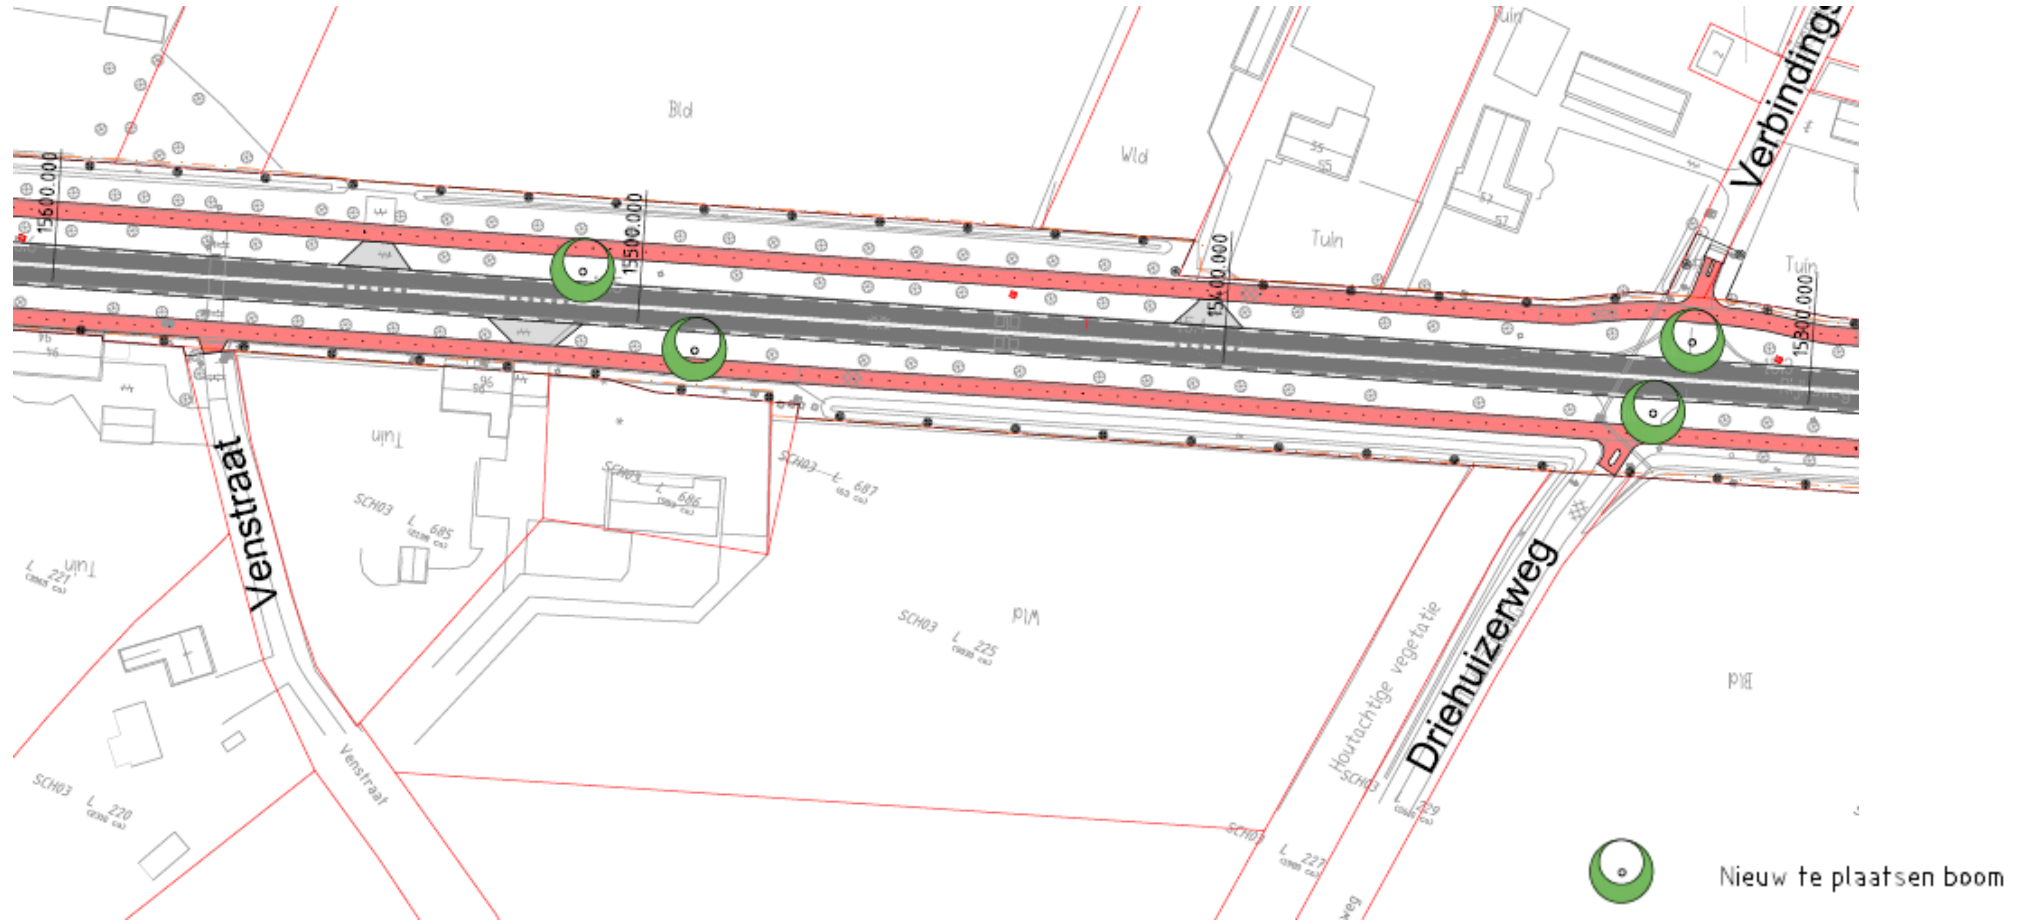

Landerd – van km 235 tot km 234 (locatie ecoduct)

Nieuw te plaatsen boom

Landerd – van km 232 tot km 229 (locatie Muntstraat)

Landerd – van km 229 tot km 226 (locatie Bernestraat)

Nieuw te plaatsen boom

Landerd – van km 226 tot km 224 (locatie westelijk van Palmstraat)

Nieuw te plaatsen boom

Landerd – van km 184 tot km 182 (locatie Kleefsestraat)

Nieuw te plaatsen boom

Landerd – van km 182 tot km 179 (locatie oostelijk van Kleefsestraat)

Nieuw te plaatsen boom

Landerd – van km 179 tot km 178 (locatie oostelijk van Kleefsestraat)

Nieuw te plaatsen boom

Landerd – van km 177 tot km 174 (locatie Everardusweg)

Nieuw te plaatsen boom

Landerd – van km 170 tot km 168 (locatie Rustvenseweg)

Landerd – van km 161 tot km 159 (locatie Ploegstraat)

Landerd – van km 158 tot km 156 (locatie Bergstraat)

Nieuw te plaatsen boom

Landerd – van km 156 tot km 153 (locatie Driehuizerweg)

Landerd – van km 152 tot km 151 (locatie grens Grave)

Nieuw te plaatsen boom