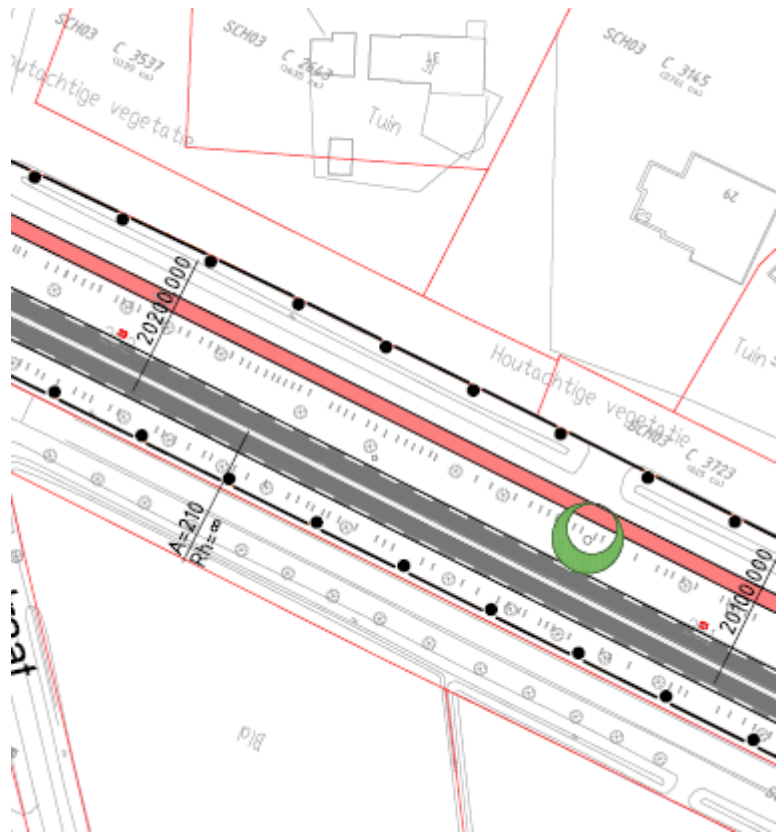

Landerd – van km 235 tot km 234 (locatie ecoduct)

Nieuw te plaatsen boom

Landerd – van km 232 tot km 229 (locatie Muntstraat)

Landerd – van km 229 tot km 226 (locatie Bernestraat)

Nieuw te plaatsen boom

Landerd – van km 226 tot km 224 (locatie westelijk van Palmstraat)

Nieuw te plaatsen boom

Landerd – van km 224 tot km 221 (locatie rotonde Palmstraat)

Nieuw te plaatsen boom

Landerd – van km 219 tot km 218 (locatie oostelijk van Palmstraat)

Nieuw te plaatsen boom

Landerd – van km 215 tot km 212 (locatie Reinoldstraat)

Landerd – van km 211 tot km 210 (Locatie Gagelstraat)

Nieuw te plaatsen boom

Landerd – van km 208 tot km 205 (locatie Vlagstraat)

Nieuw te plaatsen boom

Landerd – van km 202 tot km 201 (locatie Rogstraat)

Nieuw te plaatsen boom

Landerd – van km 201 tot km 200 (locatie Hoekstraat)

Nieuw te plaatsen boom

Landerd – van km 192 tot km 189 (locatie oostelijk van Schutsboomstraat)

Nieuw te plaatsen boom

Landerd – van km 186 tot km 185 (locatie oostelijk van Scheisestraat)