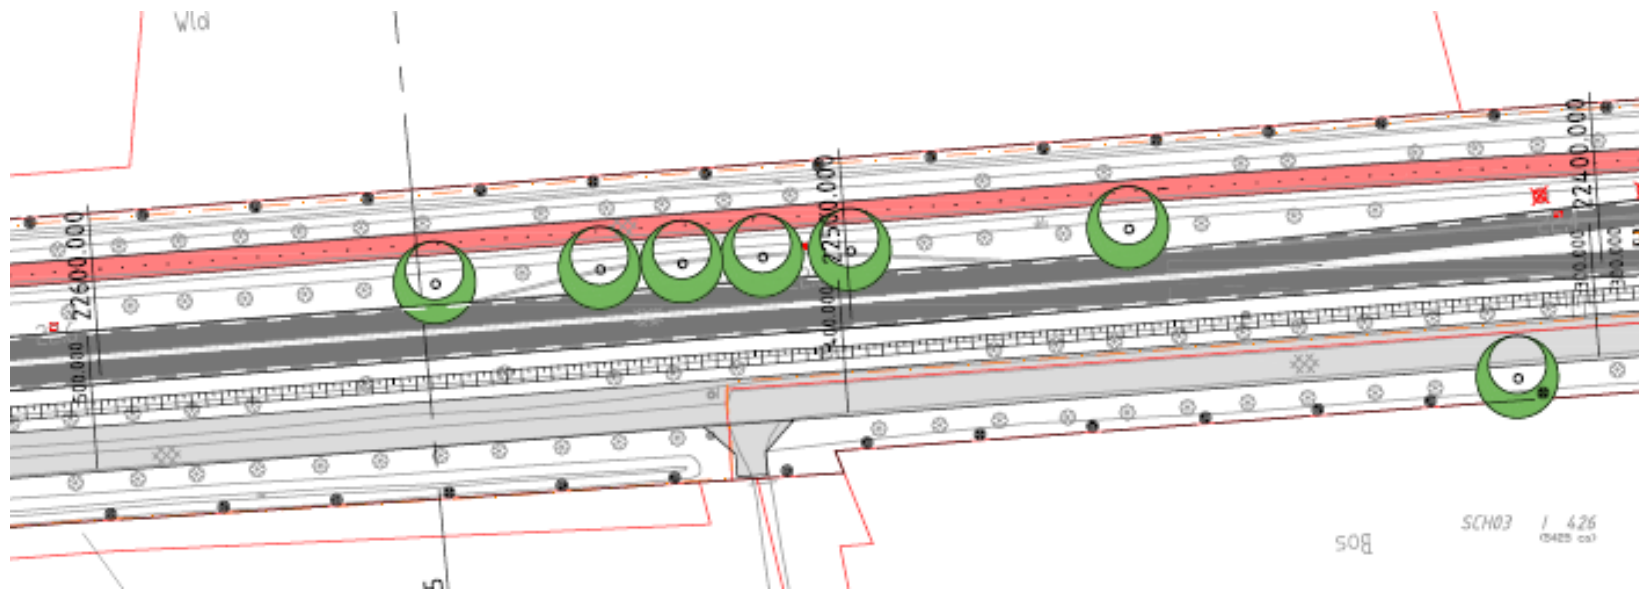

Landerd – van km 235 tot km 234 (locatie ecoduct)

Nieuw te plaatsen boom

Landerd – van km 232 tot km 229 (locatie Muntstraat)

Landerd – van km 229 tot km 226 (locatie Bernestraat)

Nieuw te plaatsen boom

Landerd – van km 226 tot km 224 (locatie westelijk van Palmstraat)

Nieuw te plaatsen boom

Landerd – van km 224 tot km 221 (locatie rotonde Palmstraat)

Nieuw te plaatsen boom

Landerd – van km 219 tot km 218 (locatie oostelijk van Palmstraat)

Nieuw te plaatsen boom

Landerd – van km 215 tot km 212 (locatie Reinoldstraat)

Landerd – van km 211 tot km 210 (Locatie Gagelstraat)

Nieuw te plaatsen boom

Landerd – van km 208 tot km 205 (locatie Vlagstraat)

Nieuw te plaatsen boom

Landerd – van km 202 tot km 201 (locatie Rogstraat)

Nieuw te plaatsen boom

Landerd – van km 201 tot km 200 (locatie Hoekstraat)

Nieuw te plaatsen boom

Landerd – van km 192 tot km 189 (locatie oostelijk van Schutsboomstraat)

Nieuw te plaatsen boom

Landerd – van km 186 tot km 185 (locatie oostelijk van Scheisestraat)