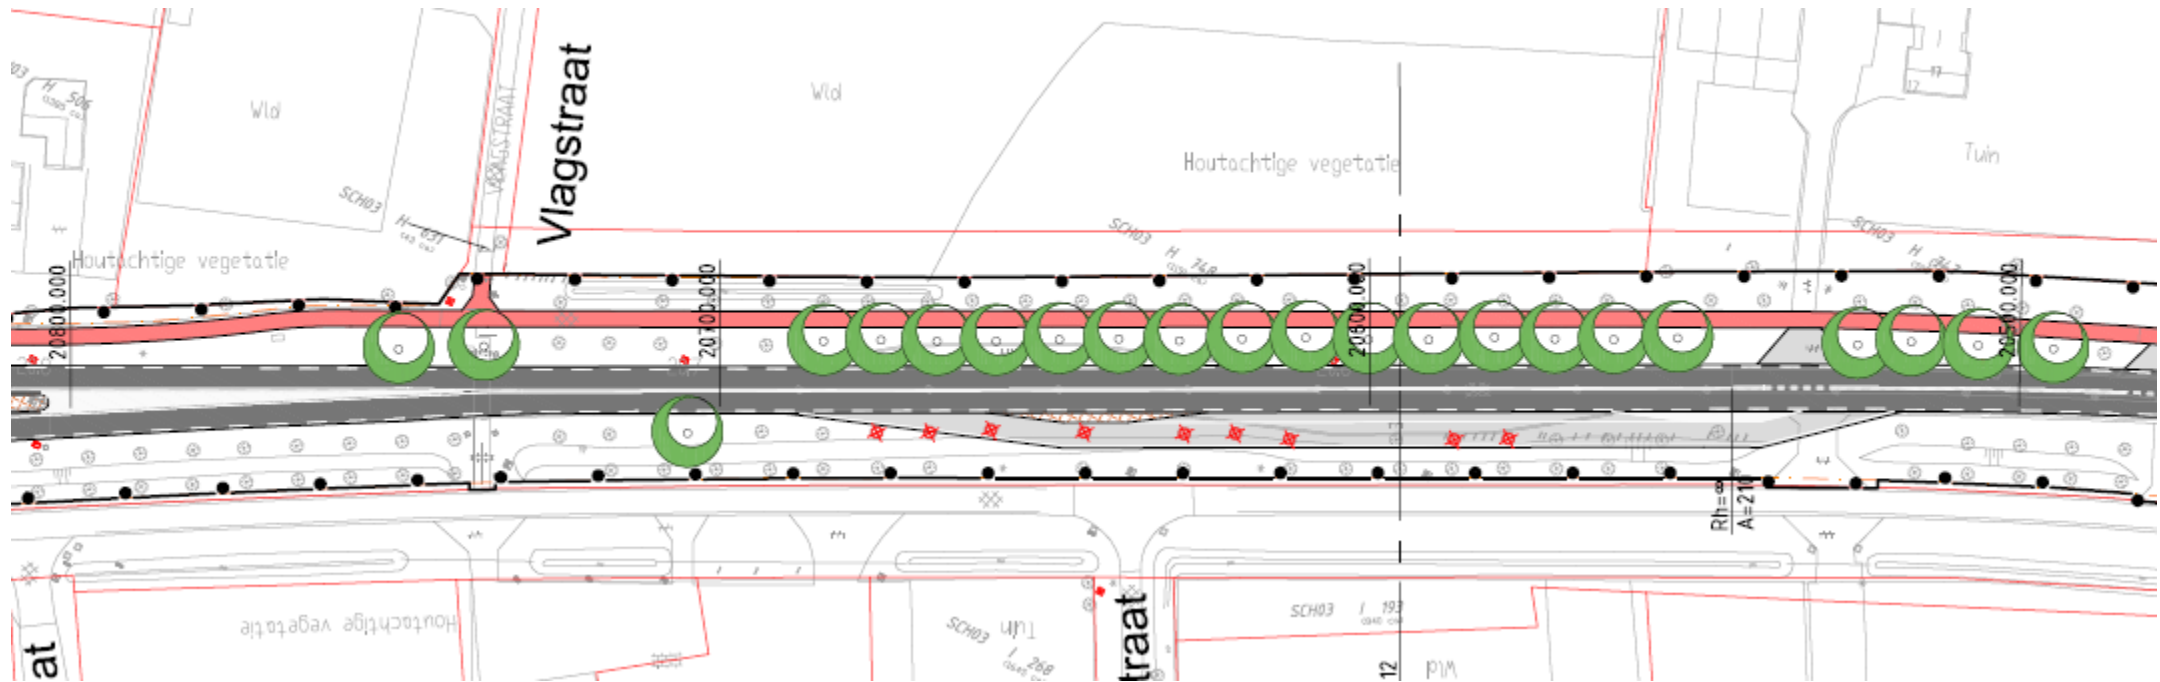

Landerd – van km 235 tot km 234 (locatie ecoduct)

Nieuw te plaatsen boom

Landerd – van km 232 tot km 229 (locatie Muntstraat)

Landerd – van km 229 tot km 226 (locatie Bernestraat)

Nieuw te plaatsen boom

Landerd – van km 226 tot km 224 (locatie westelijk van Palmstraat)

Nieuw te plaatsen boom

Landerd – van km 224 tot km 221 (locatie rotonde Palmstraat)

Nieuw te plaatsen boom

Landerd – van km 219 tot km 218 (locatie oostelijk van Palmstraat)

Nieuw te plaatsen boom

Landerd – van km 215 tot km 212 (locatie Reinoldstraat)

Landerd – van km 211 tot km 210 (Locatie Gagelstraat)

Nieuw te plaatsen boom

Landerd – van km 208 tot km 205 (locatie Vlagstraat)

Nieuw te plaatsen boom

Landerd – van km 202 tot km 201 (locatie Rogstraat)

Nieuw te plaatsen boom

Landerd – van km 201 tot km 200 (locatie Hoekstraat)

Nieuw te plaatsen boom

Landerd – van km 192 tot km 189 (locatie oostelijk van Schutsboomstraat)

Nieuw te plaatsen boom

Landerd – van km 186 tot km 185 (locatie oostelijk van Scheisestraat)