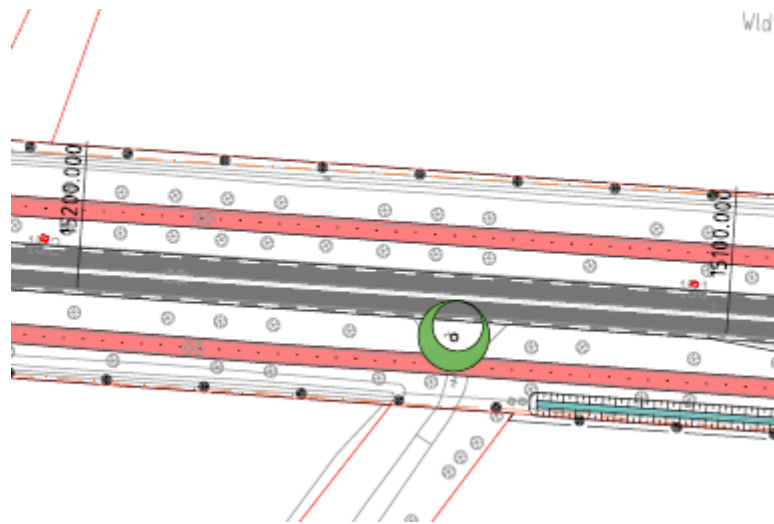

Landerd – van km 235 tot km 234 (locatie ecoduct)

Nieuw te plaatsen boom

Landerd – van km 232 tot km 229 (locatie Muntstraat)

Landerd – van km 229 tot km 226 (locatie Bernestraat)

Nieuw te plaatsen boom

Landerd – van km 226 tot km 224 (locatie westelijk van Palmstraat)

Nieuw te plaatsen boom

Landerd – van km 224 tot km 221 (locatie rotonde Palmstraat)

Nieuw te plaatsen boom

Landerd – van km 219 tot km 218 (locatie oostelijk van Palmstraat)

Nieuw te plaatsen boom

Landerd – van km 215 tot km 212 (locatie Reinoldstraat)

Nieuw te plaatsen boom

Landerd – van km 177 tot km 174 (locatie Everardusweg)

Nieuw te plaatsen boom

Landerd – van km 170 tot km 168 (locatie Rustvenseweg)

Landerd – van km 161 tot km 159 (locatie Ploegstraat)

Landerd – van km 158 tot km 156 (locatie Bergstraat)

Nieuw te plaatsen boom

Landerd – van km 156 tot km 153 (locatie Driehuizerweg)

Landerd – van km 152 tot km 151 (locatie grens Grave)

Nieuw te plaatsen boom