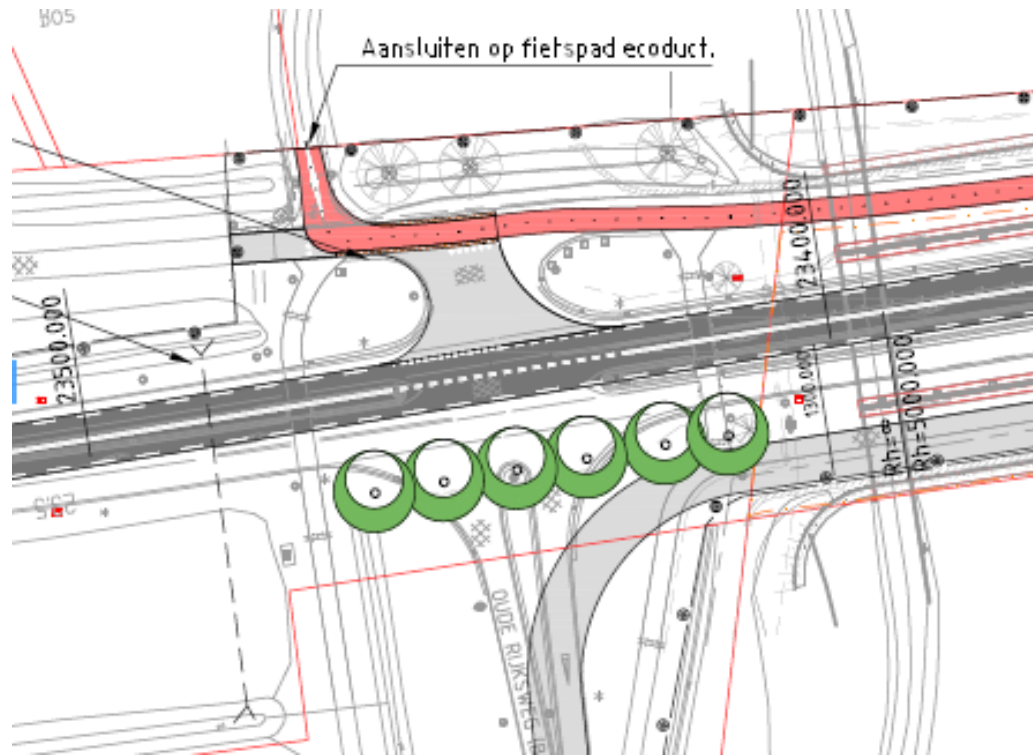

Landerd – van km 235 tot km 234 (locatie ecoduct)

Nieuw te plaatsen boom

Landerd – van km 232 tot km 229 (locatie Muntstraat)

Landerd – van km 229 tot km 226 (locatie Bernestraat)

Nieuw te plaatsen boom

Landerd – van km 226 tot km 224 (locatie westelijk van Palmstraat)

Nieuw te plaatsen boom

Landerd – van km 224 tot km 221 (locatie rotonde Palmstraat)

Nieuw te plaatsen boom

Landerd – van km 219 tot km 218 (locatie oostelijk van Palmstraat)

Nieuw te plaatsen boom

Landerd – van km 215 tot km 212 (locatie Reinoldstraat)

Landerd – van km 211 tot km 210 (Locatie Gagelstraat)

Nieuw te plaatsen boom

Landerd – van km 208 tot km 205 (locatie Vlagstraat)

Nieuw te plaatsen boom

Landerd – van km 202 tot km 201 (locatie Rogstraat)