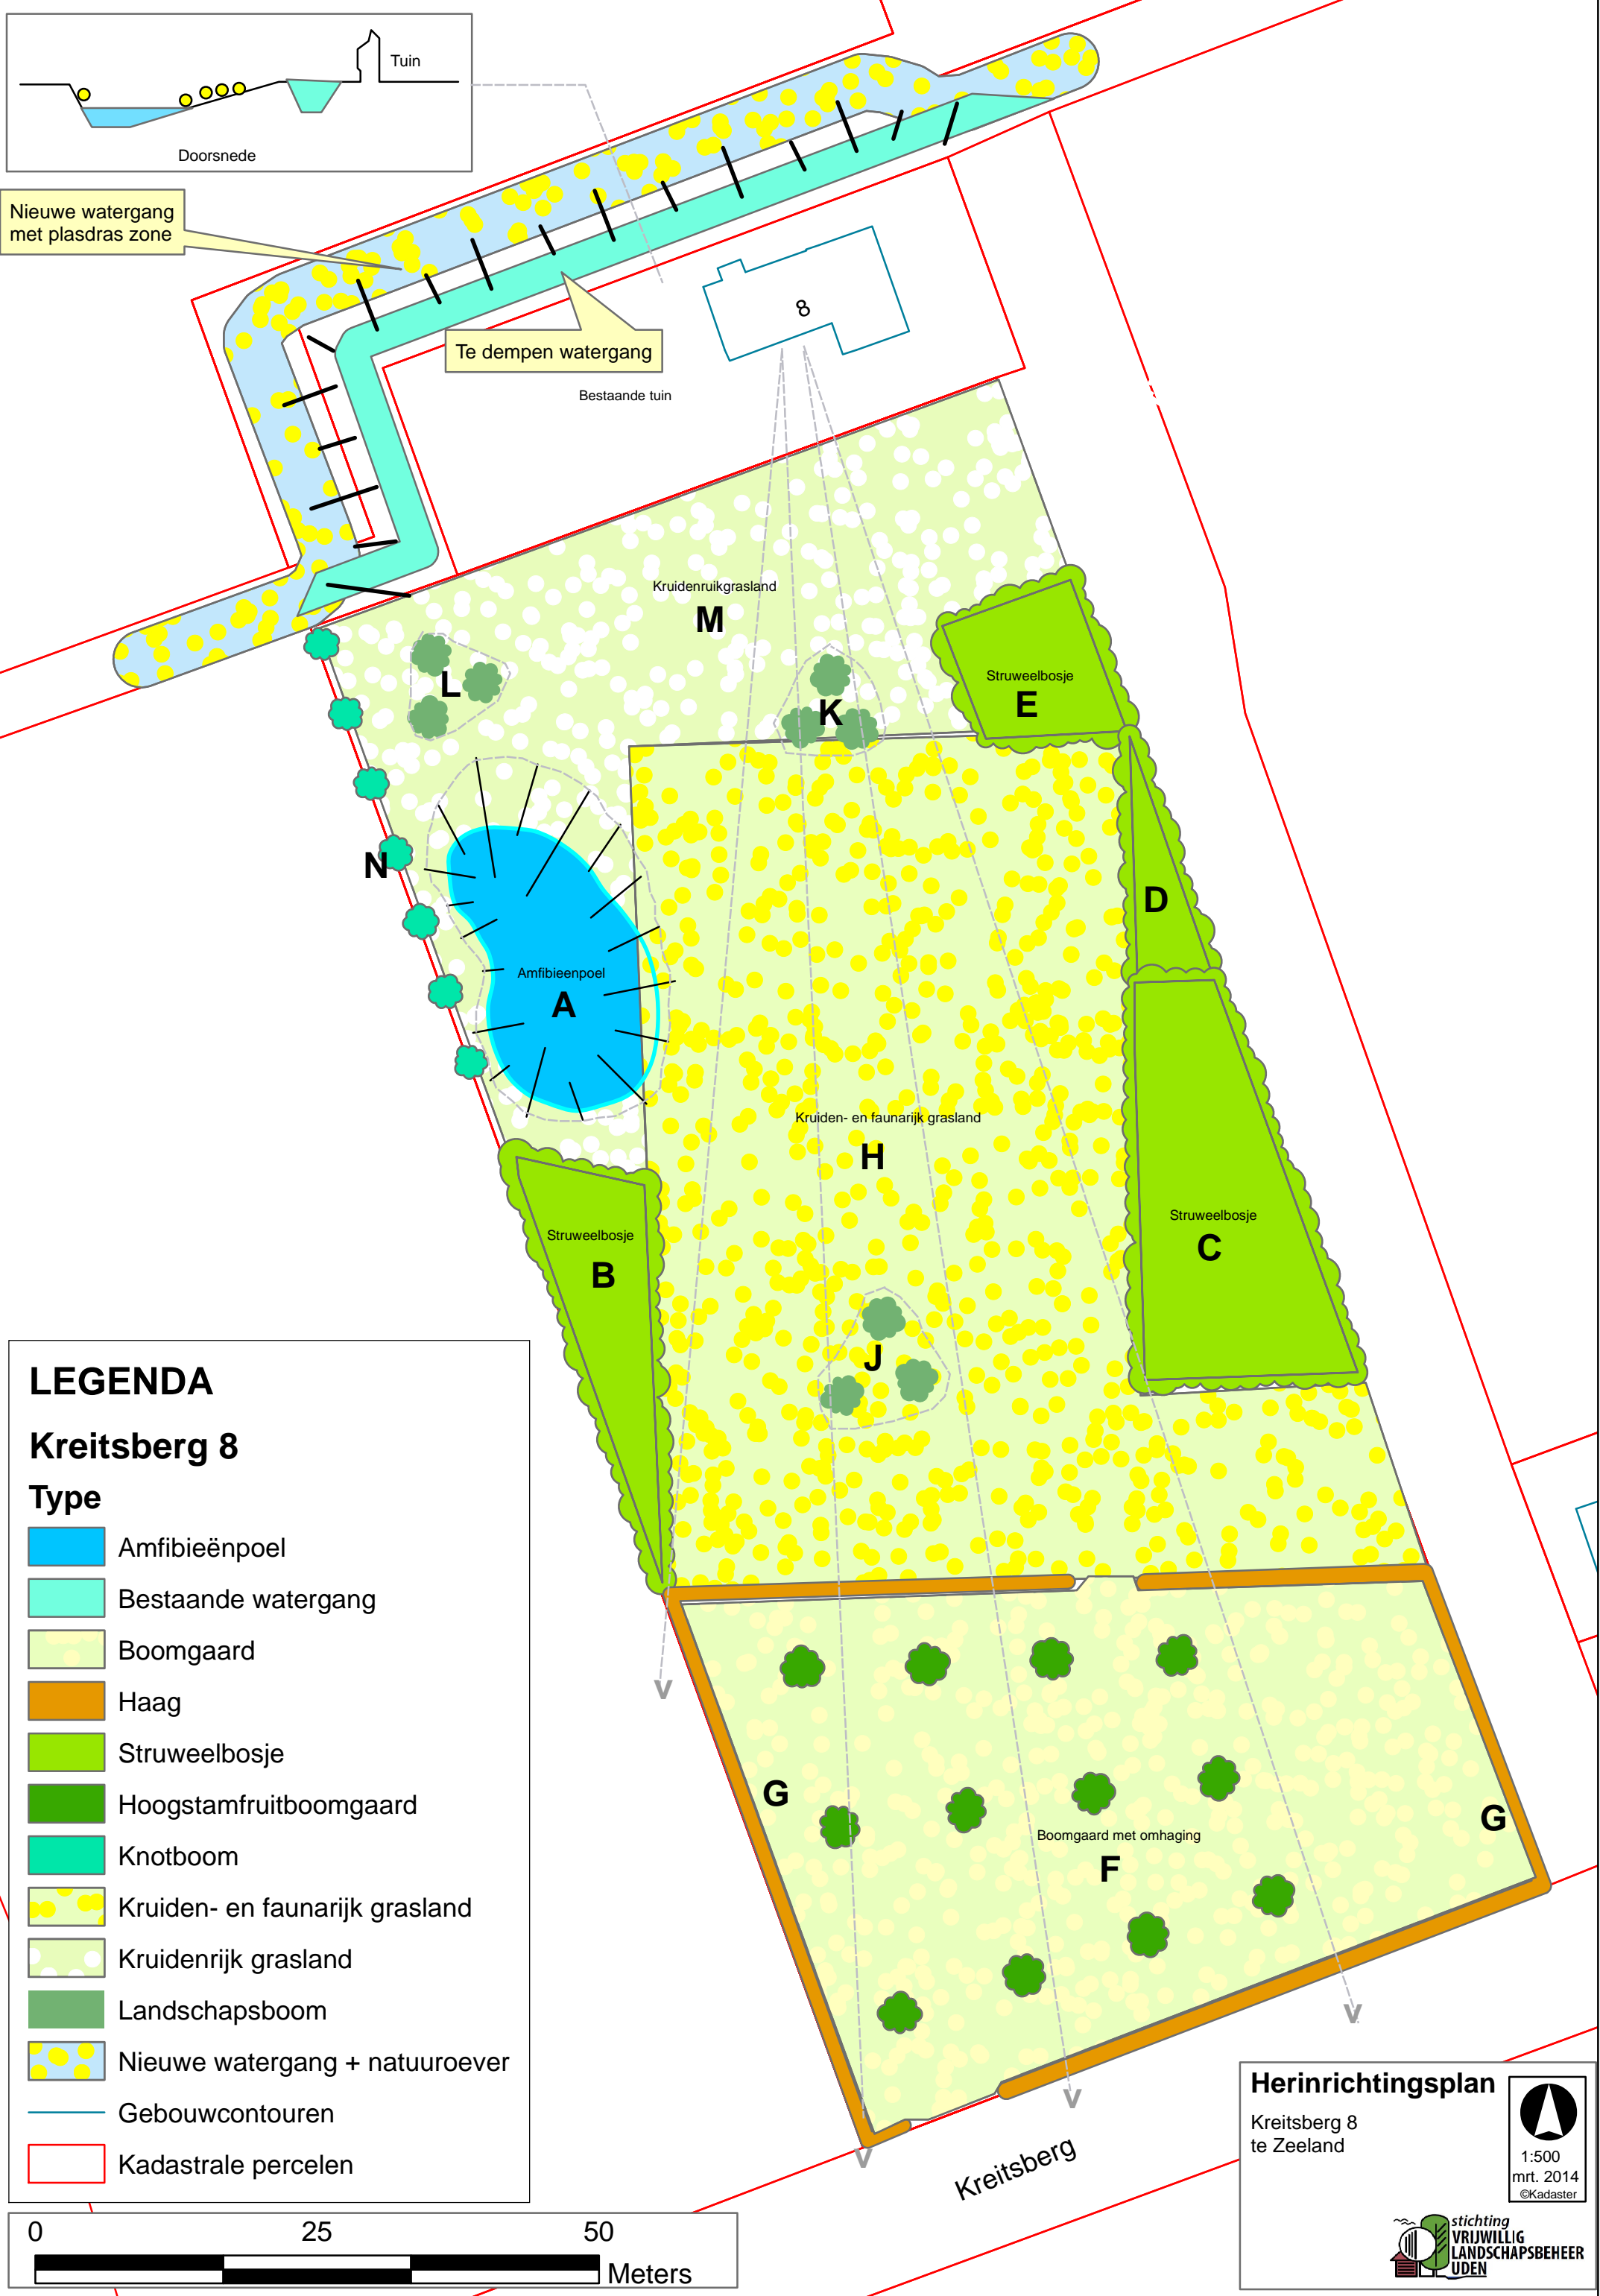

Nieuwe watergang met plasdras zone

Te dempen watergang

Bestaande tuin

### LEGENDA

#### Kreitsberg 8

**Herinrichtingsplan**  
 Kreitsberg 8  
 te Zeeland

1:500  
 mrt. 2014  
 ©Kadaster

stichting  
 VRIJWILLIG  
 LANDSCHAPSBEHEER  
 UDEN