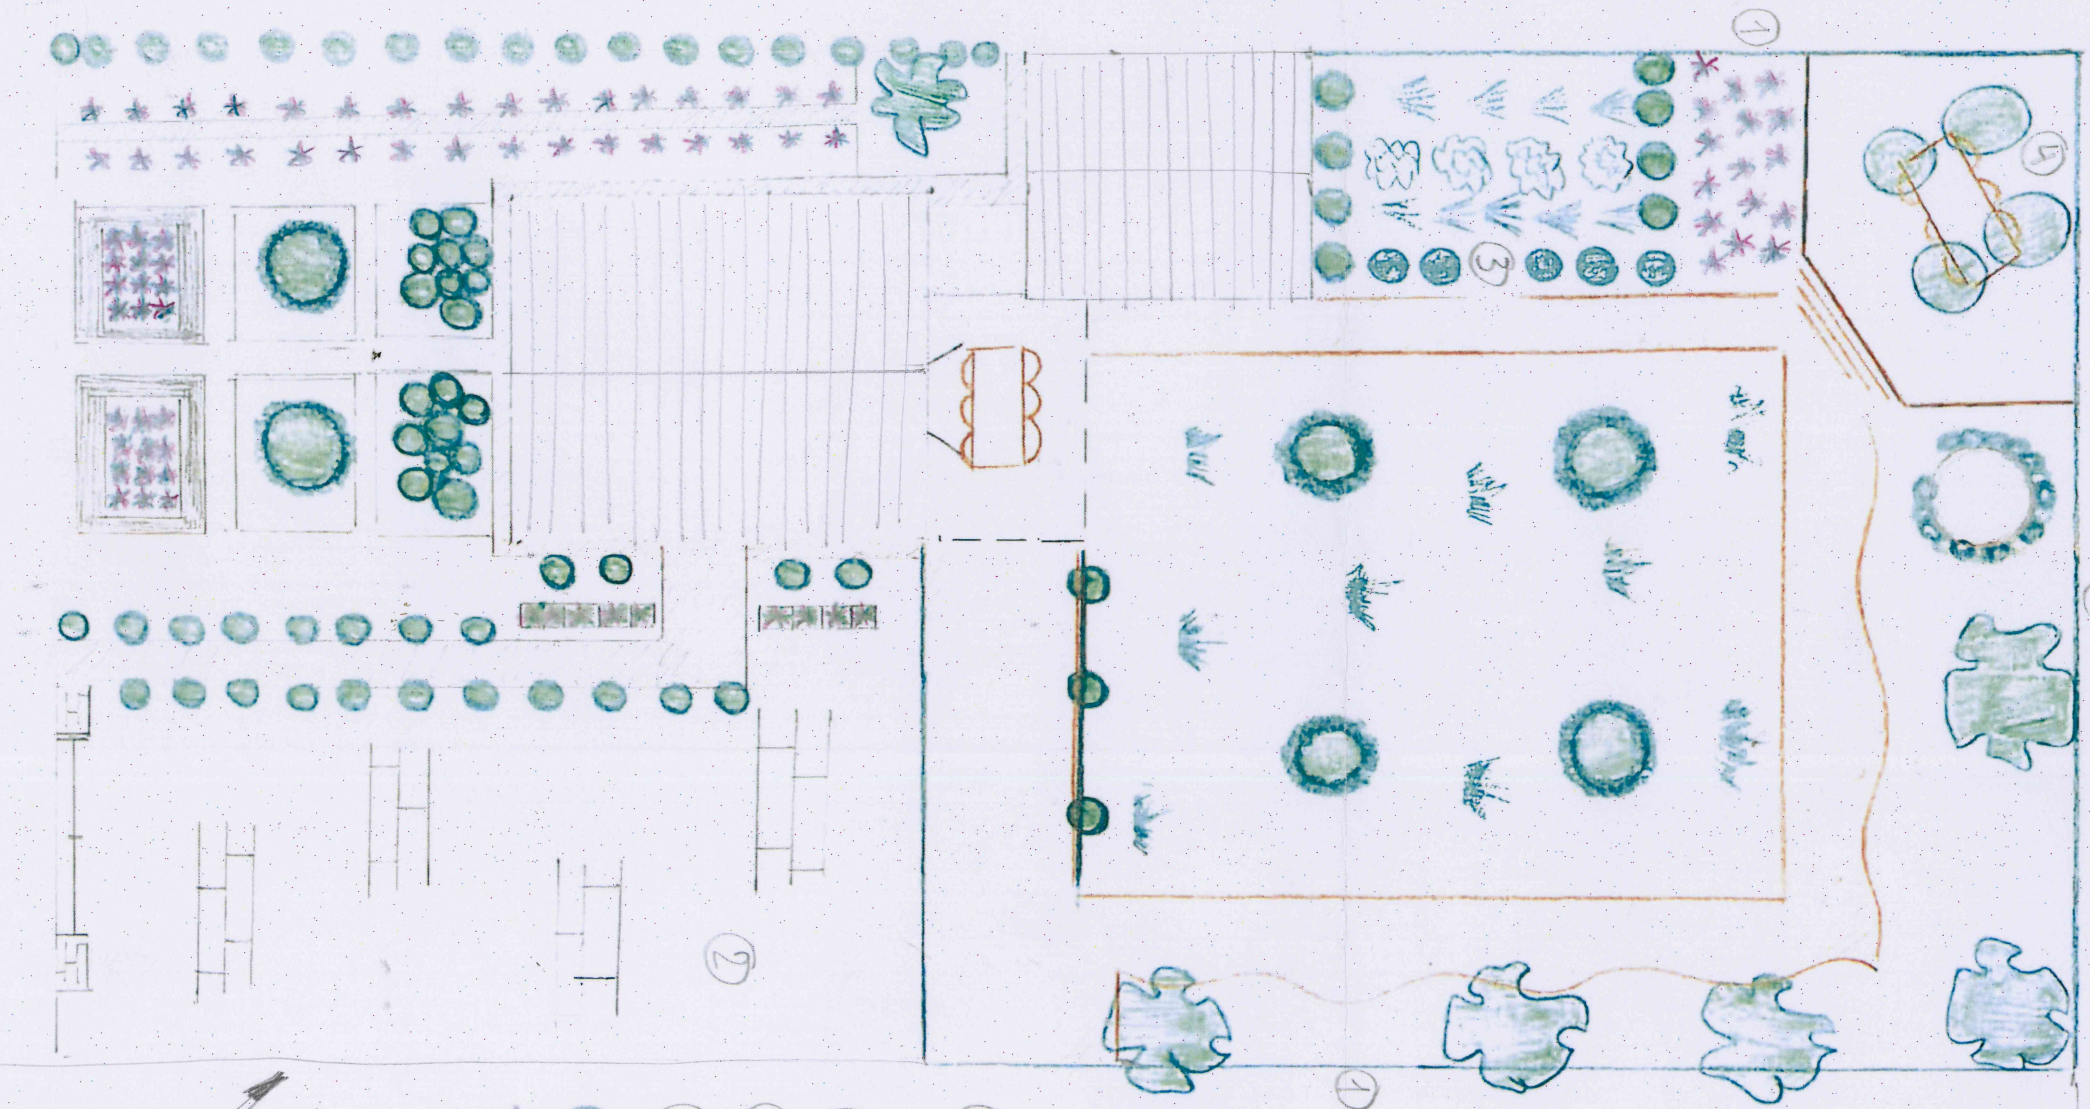

Bepplantingsplan

Wieland

①

- ① Gaashekweperkriet
Hedera
- ② Bestroting
- ③ Moestuin
- ④ Platanen rijtje
- Buxus
- * Lavendel/Mattekruid

→ beplanting vd
buren volgens
bepplantingsplan

Pastoor van Nijvelstraat