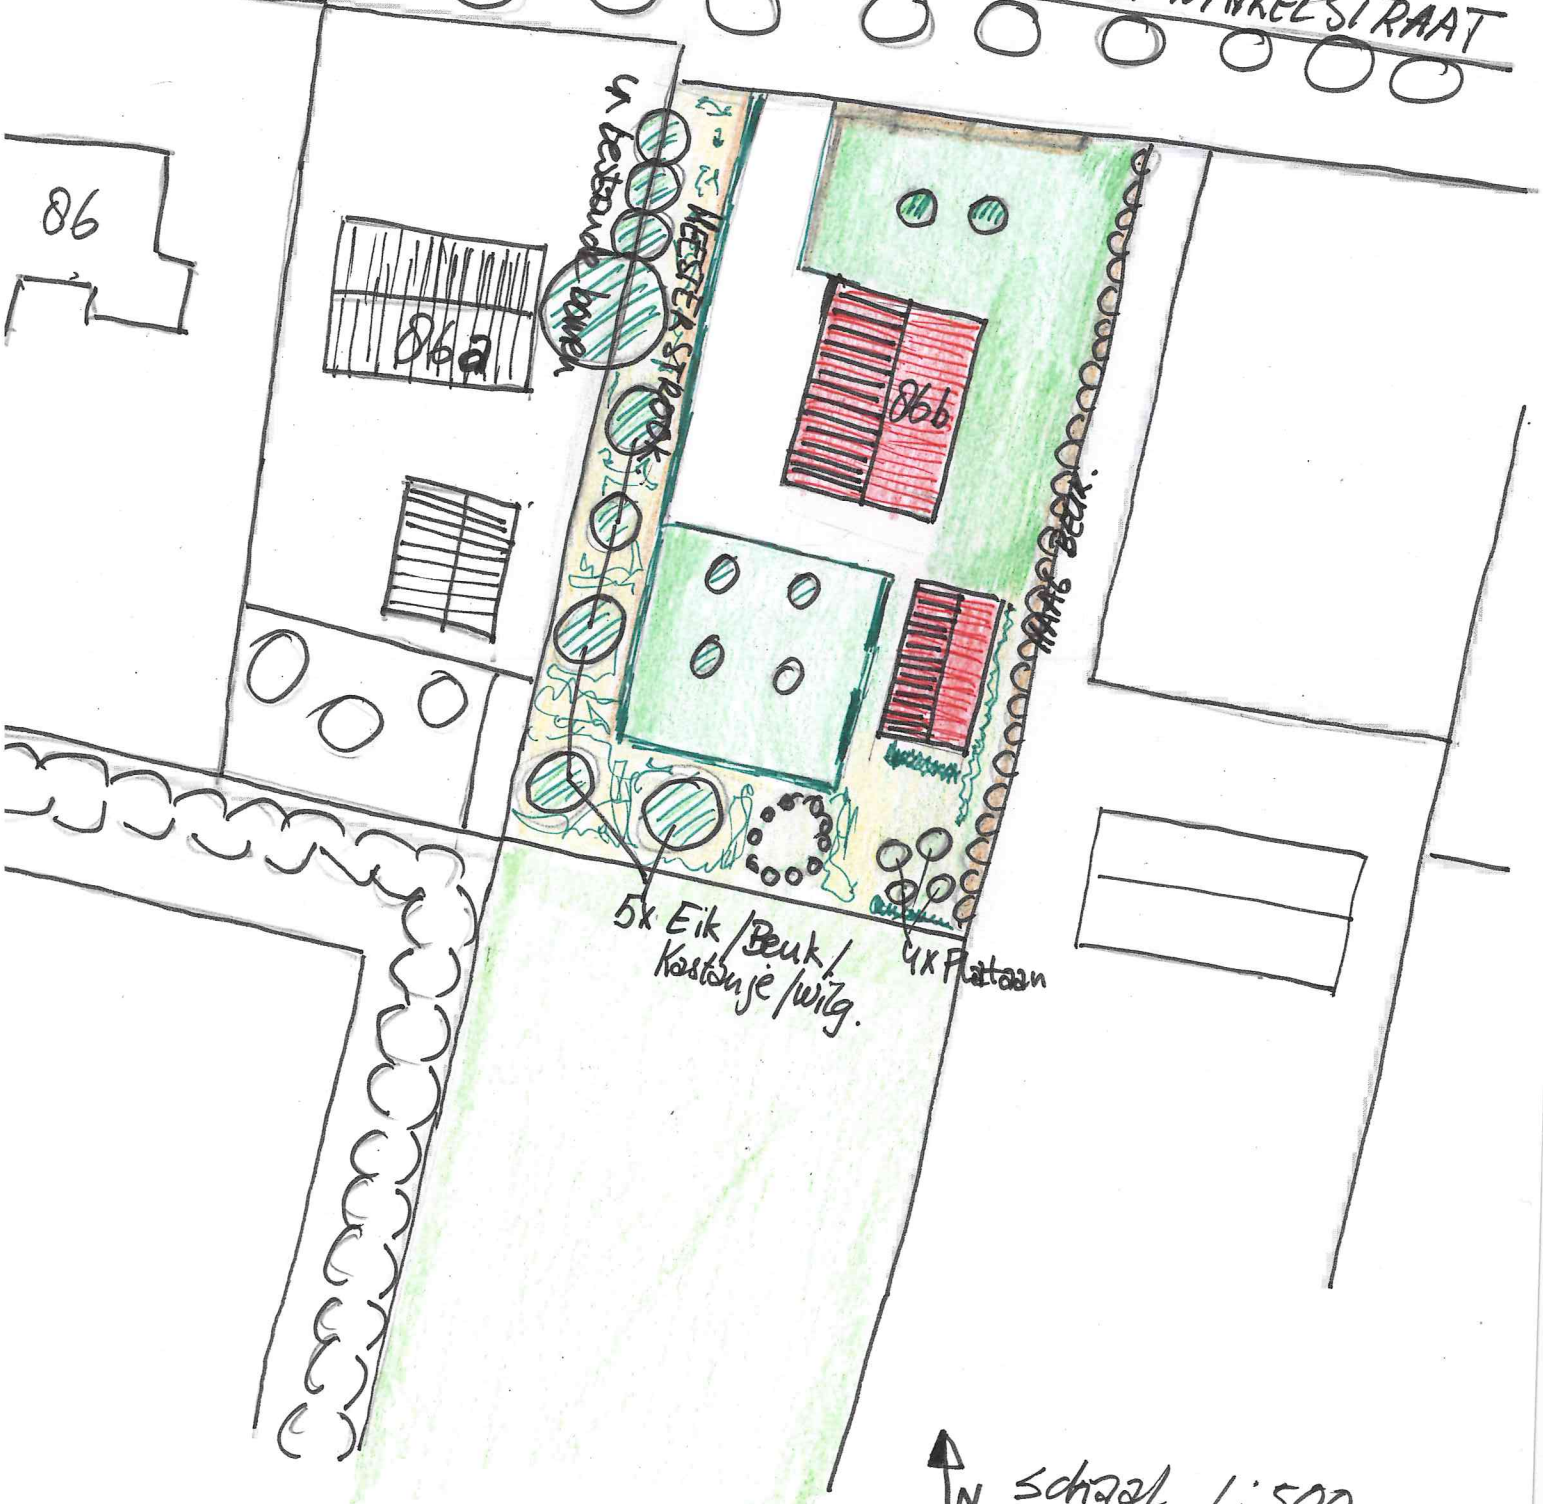

PASTOOR VAN WINKELSTRAAT

↑ N  
Schaal 1:500  
0 5 10 15 20 25 meter.