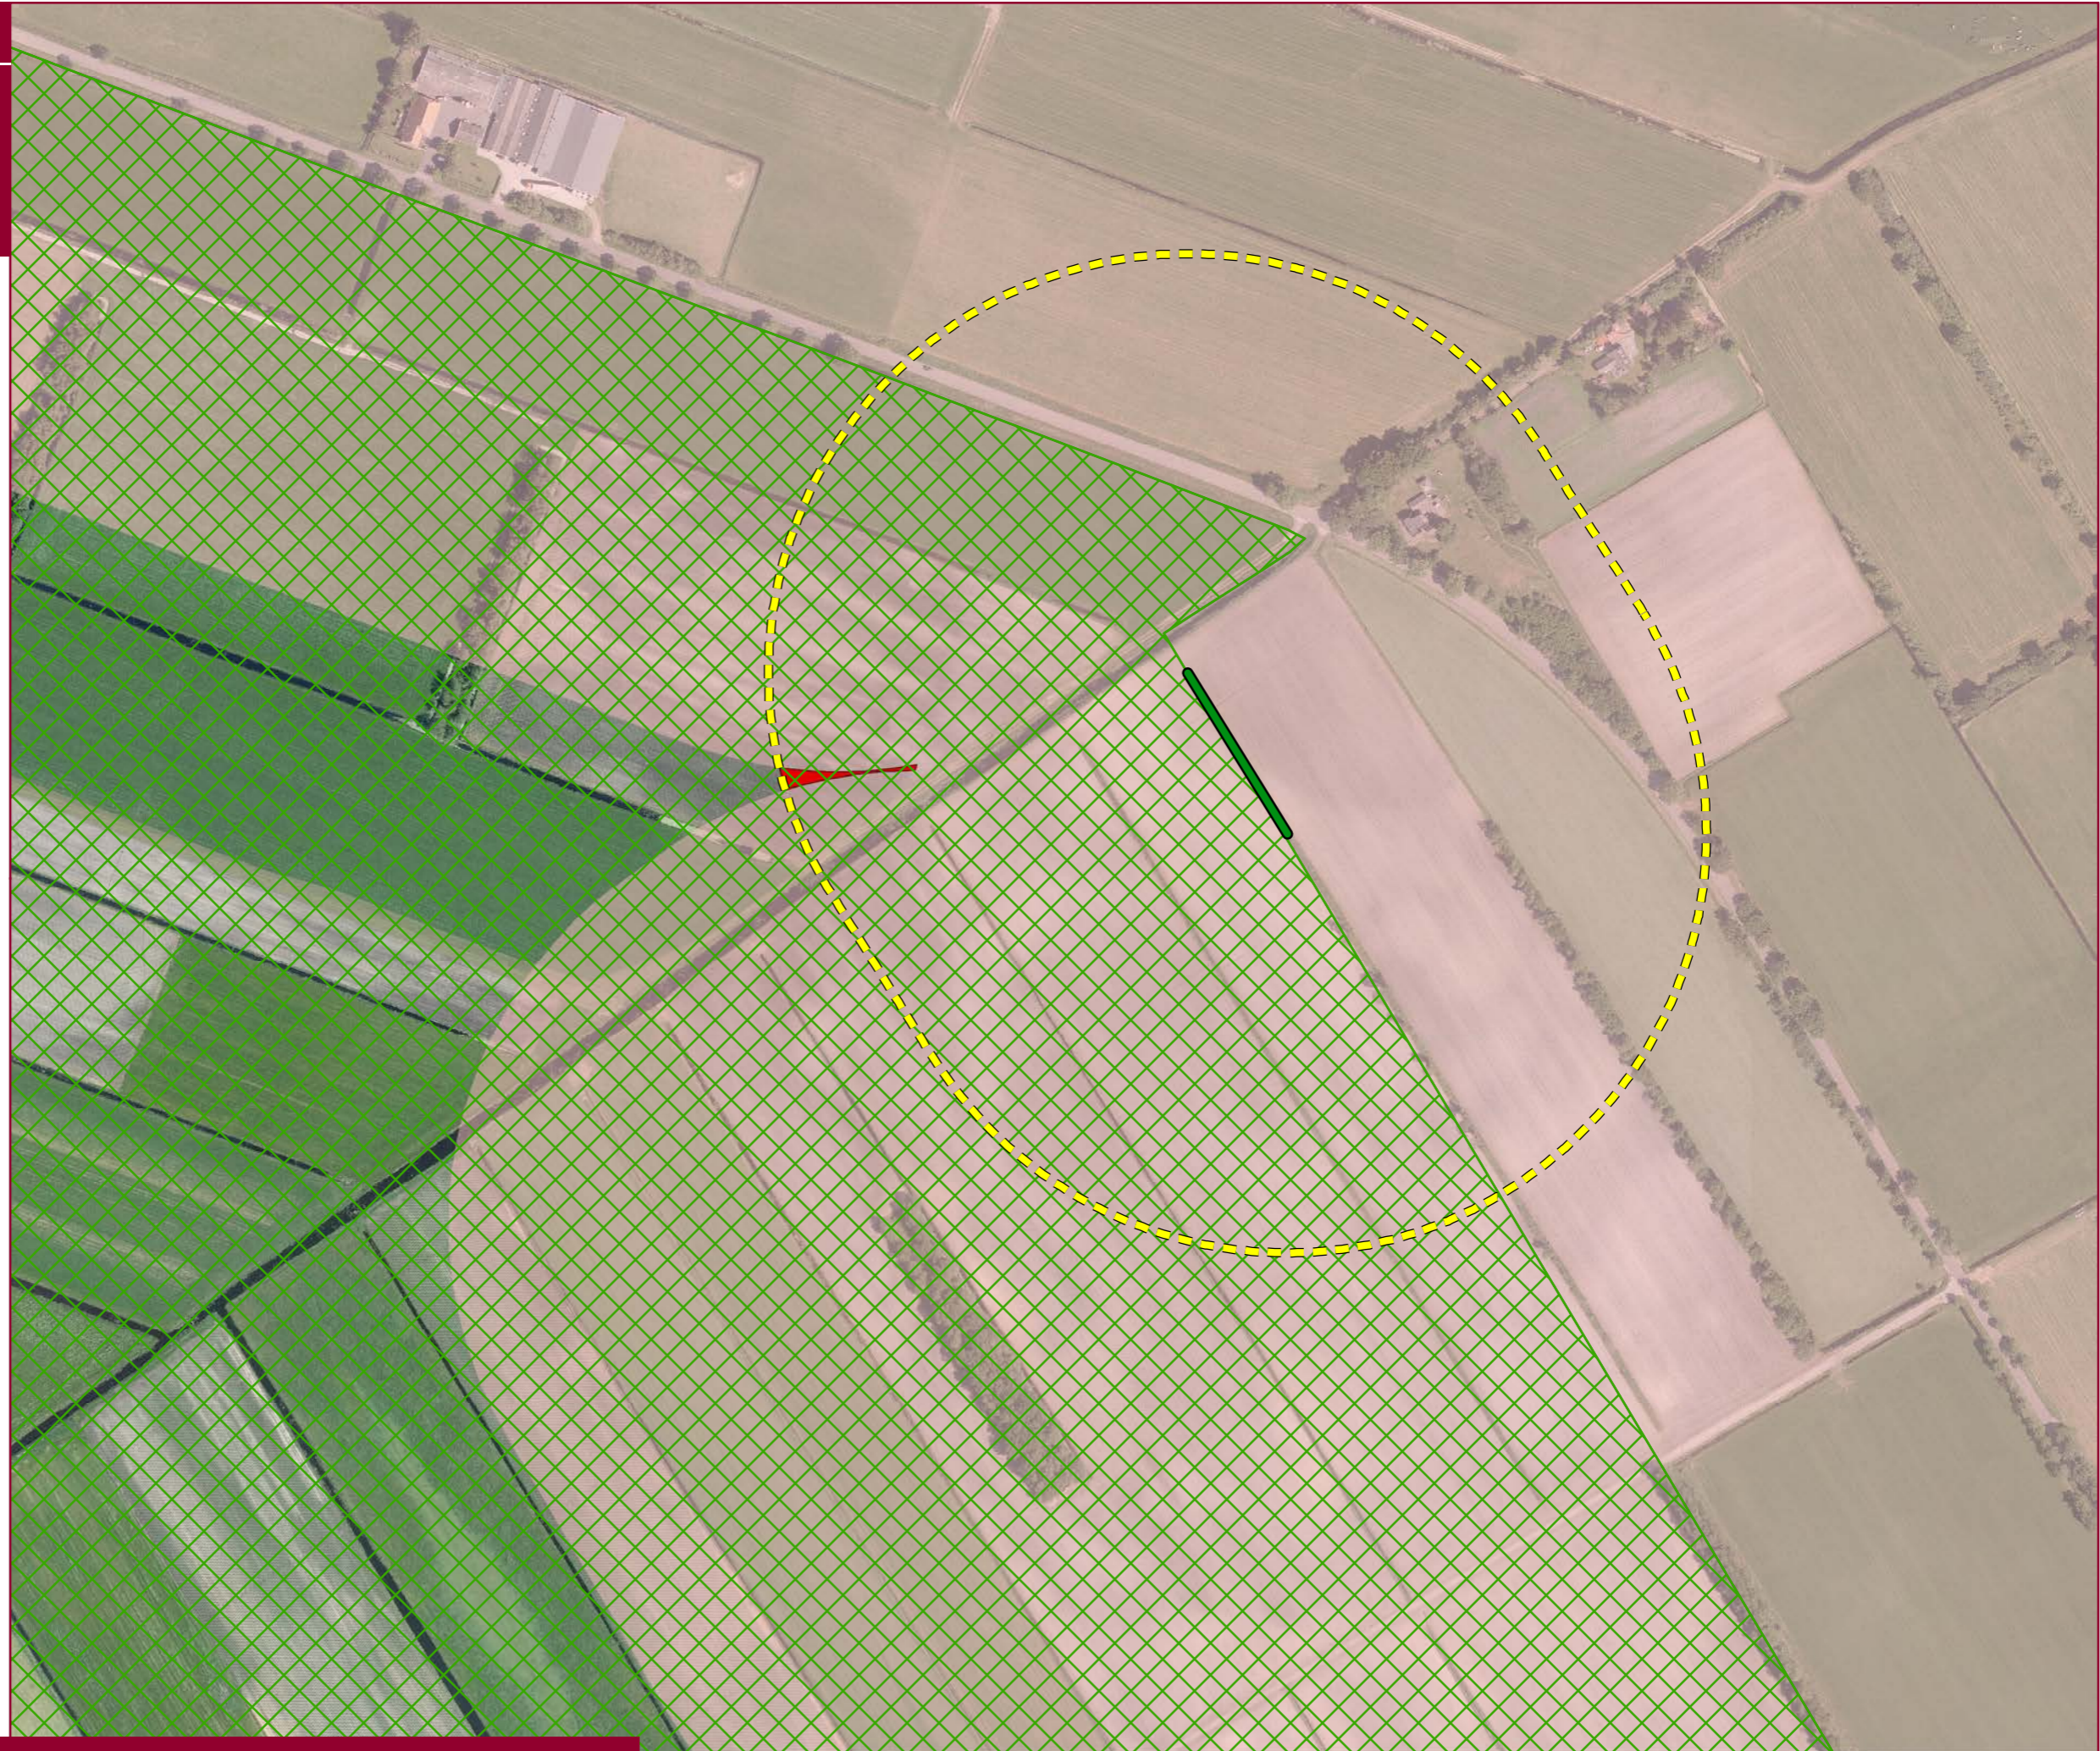

Sonnega aanleg compensatiebos

-  compensatiebos
-  compensatiebos buffer 200m
-  weidevogelkansgebied
-  bestaand verstoord gebied
-  nieuwe verstoring (0,022 ha.)

0 30 60 90 120 m