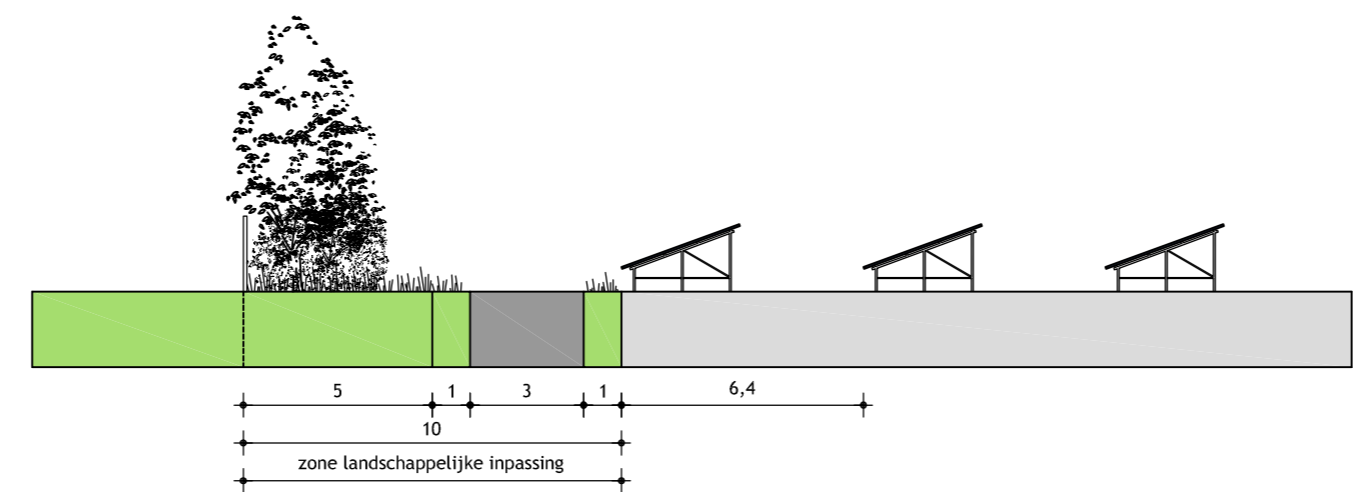

LANDSCHAPPELIJKE INPASSING ZONNEPARK LOCATIE WOLVEGA (1:2.000)

LANDSCHAPPELIJKE INPASSING ZONNEPARK LOCATIE NOORDWOLDE (1:2000)

PROFIEL 1 - PRINCIPE LANDSCHAPPELIJKE INPASSING LOCATIE WOLVEGA (1:200)

PROFIEL 2 - PRINCIPE LANDSCHAPPELIJKE INPASSING LOCATIE NOORDWOLDE (1:200)

Gemeente Weststellingwerf

Landschappelijke inpassing zonneparken
Locaties Noordwolde en Wolvega

datum: 06-05-2015
 schaal: 1 : 2.000 / 1:200
 status: Concept
 projectnr.: 267.00.00.22.00.00

BügelHajema
Plek voor ideeën