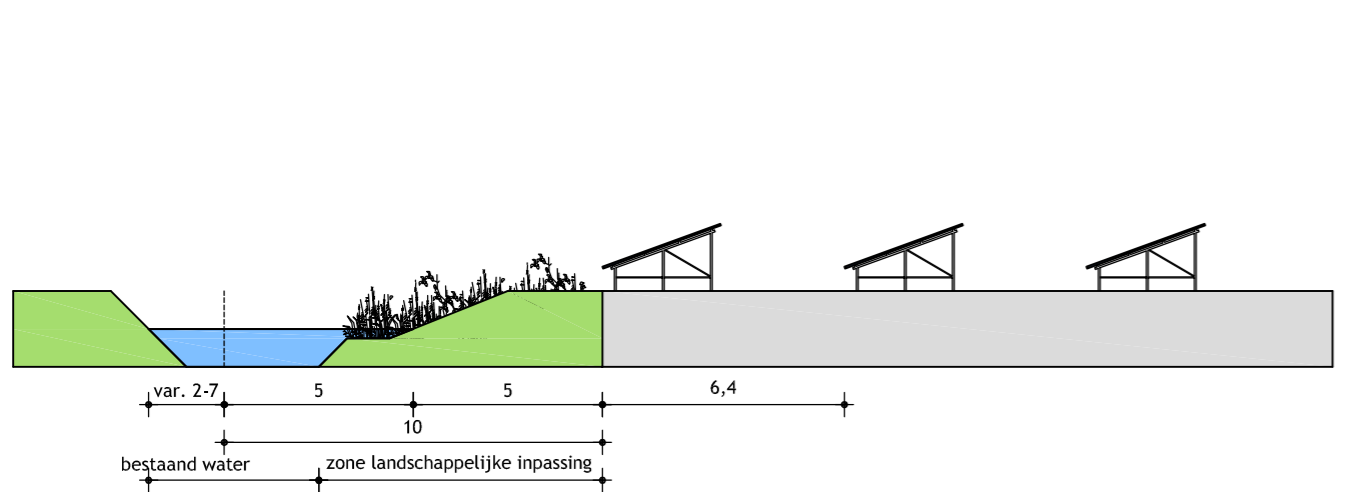

LANDSCHAPPELIJKE INPASSING ZONNEPARK LOCATIE WOLVEGA (1:2.000)

LANDSCHAPPELIJKE INPASSING ZONNEPARK LOCATIE NOORDWOLDE (1:2000)

PROFIEL 1 - PRINCIPE LANDSCHAPPELIJKE INPASSING LOCATIE WOLVEGA (1:200)

PROFIEL 2 - PRINCIPE LANDSCHAPPELIJKE INPASSING LOCATIE NOORDWOLDE (1:200)

Gemeente Weststellingwerf

Landschappelijke inpassing zonneparken
Locaties Noordwolde en Wolvega

datum: 06-05-2015
 schaal: 1 : 2.000 / 1:200
 status: Concept
 projectnr.: 267.00.00.22.00.00

BügelHajema
Plek voor ideeën