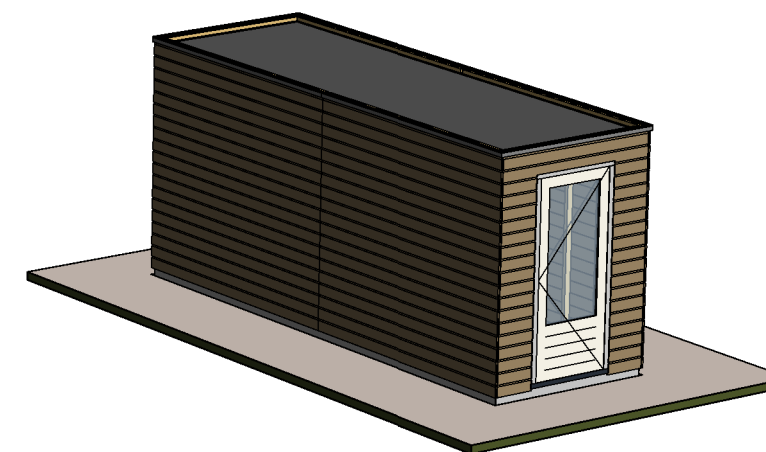

Voorgevel

Rechter zijgevel

Achtergevel

Linker zijgevel

Begane grond

Projectnummer:
B0000000
Bladnummer:
VK-01

Fase:
VERKOOPTEKENING
Onderdeel:
BERGING 2000x3000 - PLAT DAK

Project:
BaseHome Concept

Voorgevel

Rechter zijgevel

Achtergevel

Linker zijgevel

Begane grond

Projectnummer:
B0000000
Bladnummer:
VK-03

Fase:
VERKOOPTEKENING
Onderdeel:
**BERGING 2000x3000 - PLAT DAK
DUBBEL**
Project:
BaseHome Concept