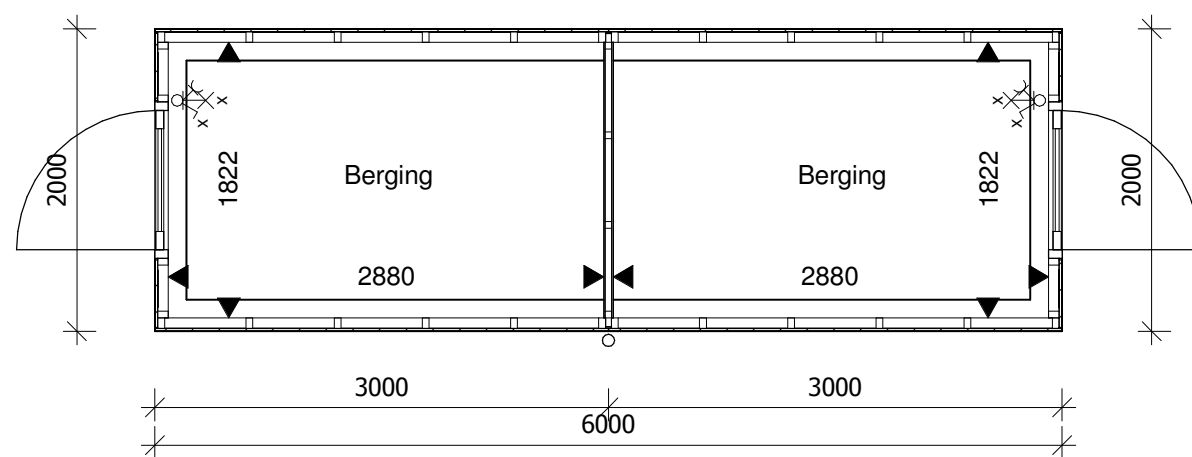

Voorgevel

Rechter zijgevel

Achtergevel

Linker zijgevel

Begane grond

Projectnummer:
B0000000
Bladnummer:
VK-03

Fase:
VERKOOPTEKENING
Onderdeel:
**BERGING 2000x3000 - PLAT DAK
DUBBEL**
Project:
BaseHome Concept