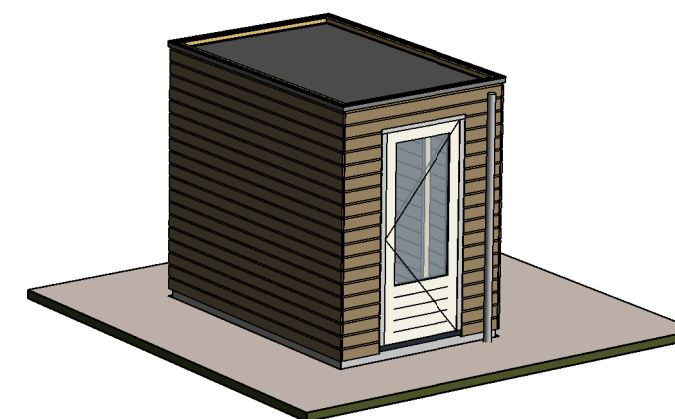

Voorgevel

Rechter zijgevel

Achtergevel

Linker zijgevel

Begane grond

Projectnummer:
B0000000
Bladnummer:
VK-01

Fase:
VERKOOPTEKENING
Onderdeel:
BERGING 2000x3000 - PLAT DAK

Project:
BaseHome Concept

Voorgevel

Rechter zijgevel

Achtergevel

Linker zijgevel

Begane grond

Projectnummer:
B0000000
Bladnummer:
VK-03

Fase:
VERKOOPTEKENING
Onderdeel:
**BERGING 2000x3000 - PLAT DAK
DUBBEL**
Project:
BaseHome Concept