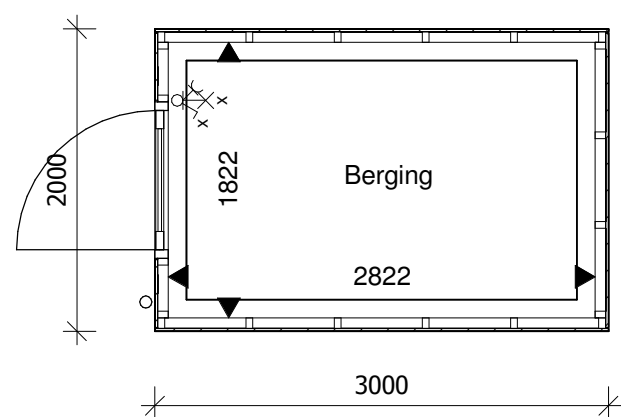

Voorgevel

Rechter zijgevel

Achtergevel

Linker zijgevel

Begane grond

Projectnummer:
B0000000
Bladnummer:
VK-01

Fase:
VERKOOPTEKENING
Onderdeel:
BERGING 2000x3000 - PLAT DAK

Project:
BaseHome Concept