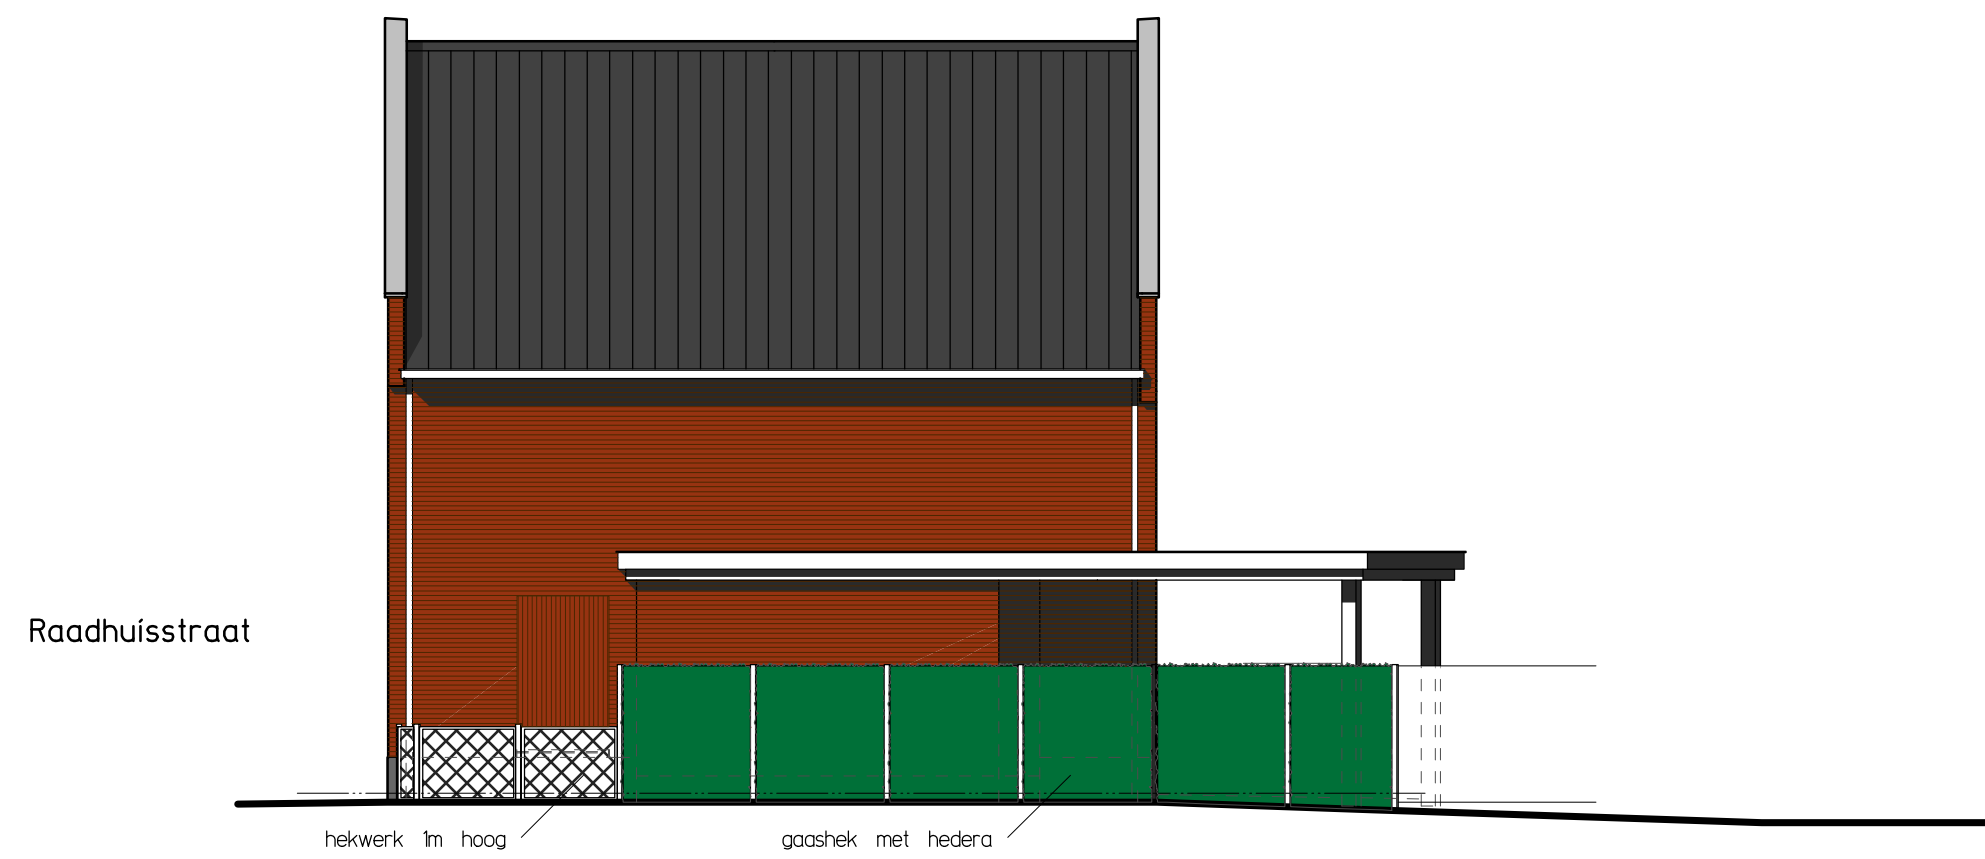

aanzicht AZ2

Hekwerk

bnr. 01

aanzicht Tussenweg

woningbouwplan
de **Smid** te Druten

Bouwnummers: 01 t/m 10

gevels (1:100)

Datum: 19 november 2017