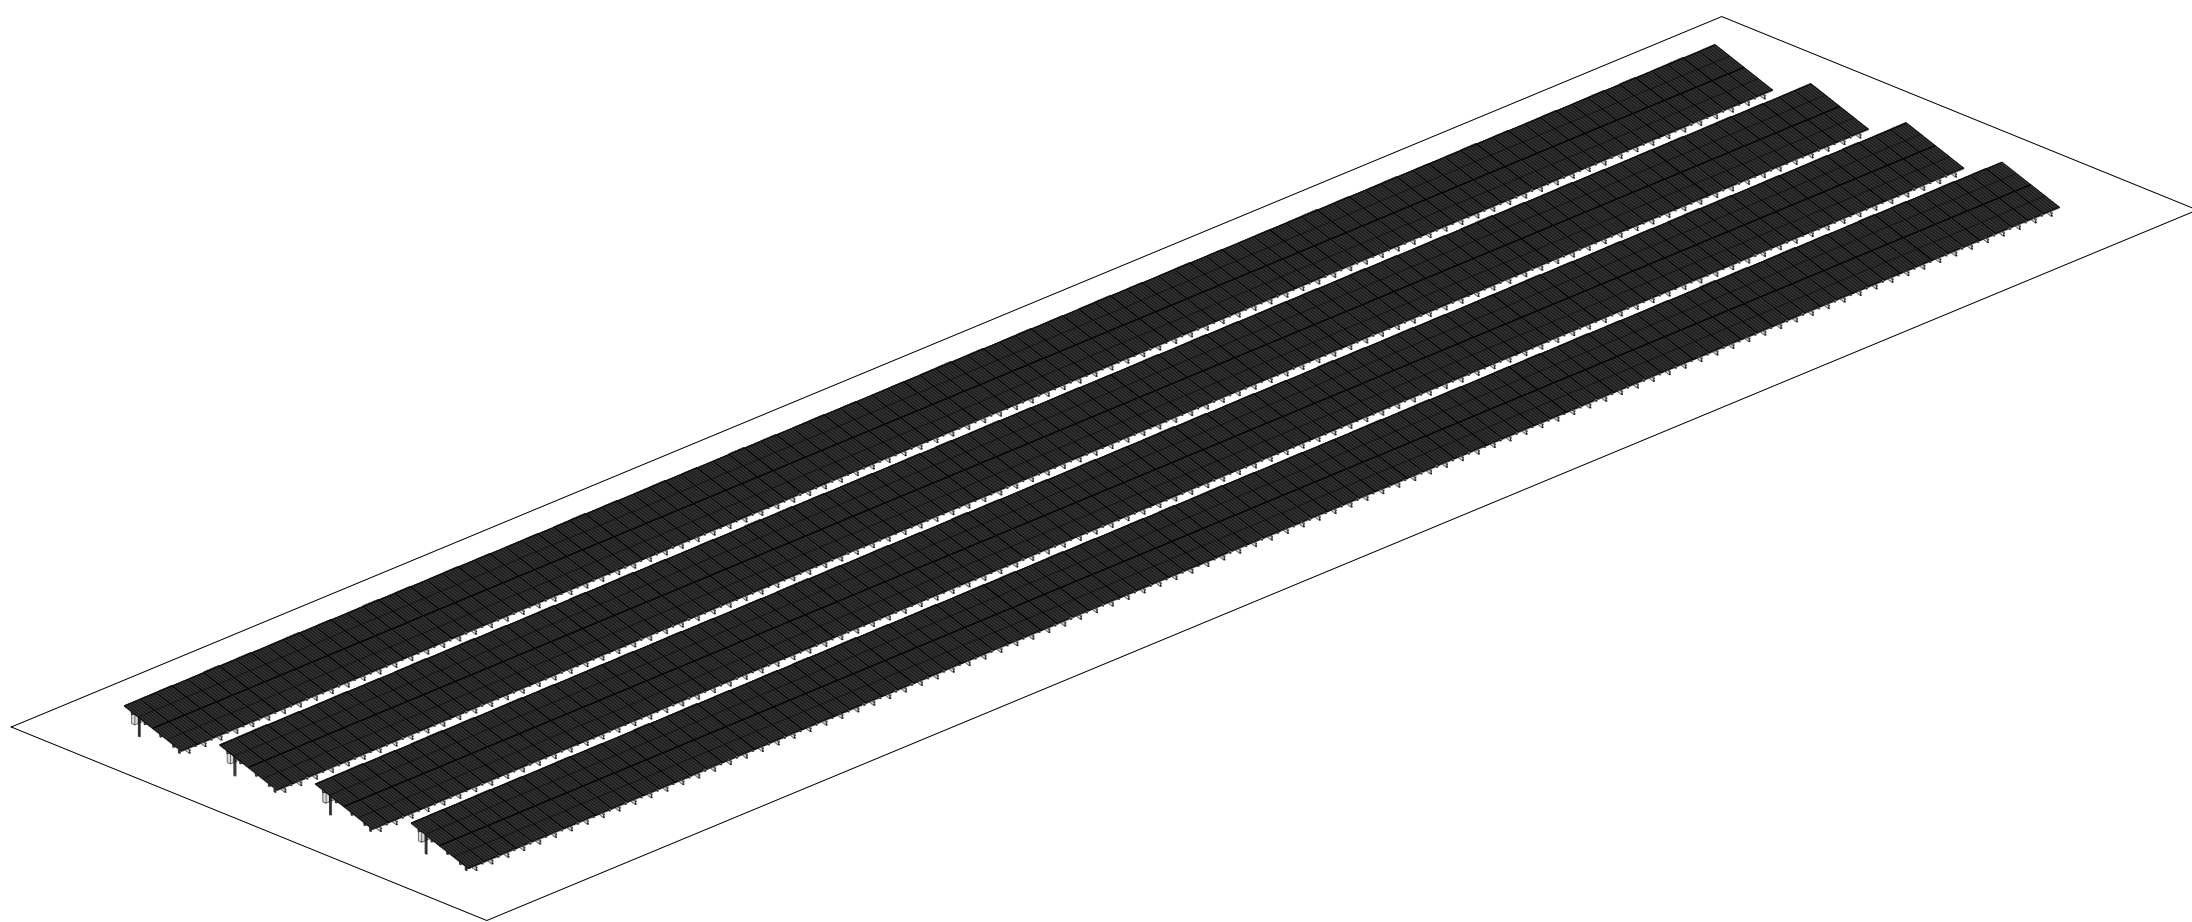

Boven en zijaanzicht zonnepaneel - met afmetingen/
 Top and side view solar panel - with dimensions
 Schaal 1:50/Scale 1:50

Zijaanzicht zonnepanelen (2 panelen)/
 Side view solar panels (2 panels)
 Schaal 1:50/Scale 1:50

Vooraanzicht zonnepaneel (2 panelen)/
 Front view solar panel (2 panels)
 Schaal 1:200/Scale 1:200

3D: Zonneweide/Solar farm
 Niet op schaal/Not to scale

00	02.12.2020.	For permitting	BA	SK
REV.	DATE/DATUM	DESCRIPTION/STATUS	GETEKEND/DRAWN	GOEDGEKEURD/APPR.
Zonneweide Larendeel				
TITLE Onderconstructies met PV-panelen/ Under construction of the PV-panelen				
PROJECT	IEP224 Druten-Larendeel		SITE	Druten
SCHAAL/SCALE	NTS		DOC. NO.	ZPDL.CPV.01
FORMAT/SIZE	A2			