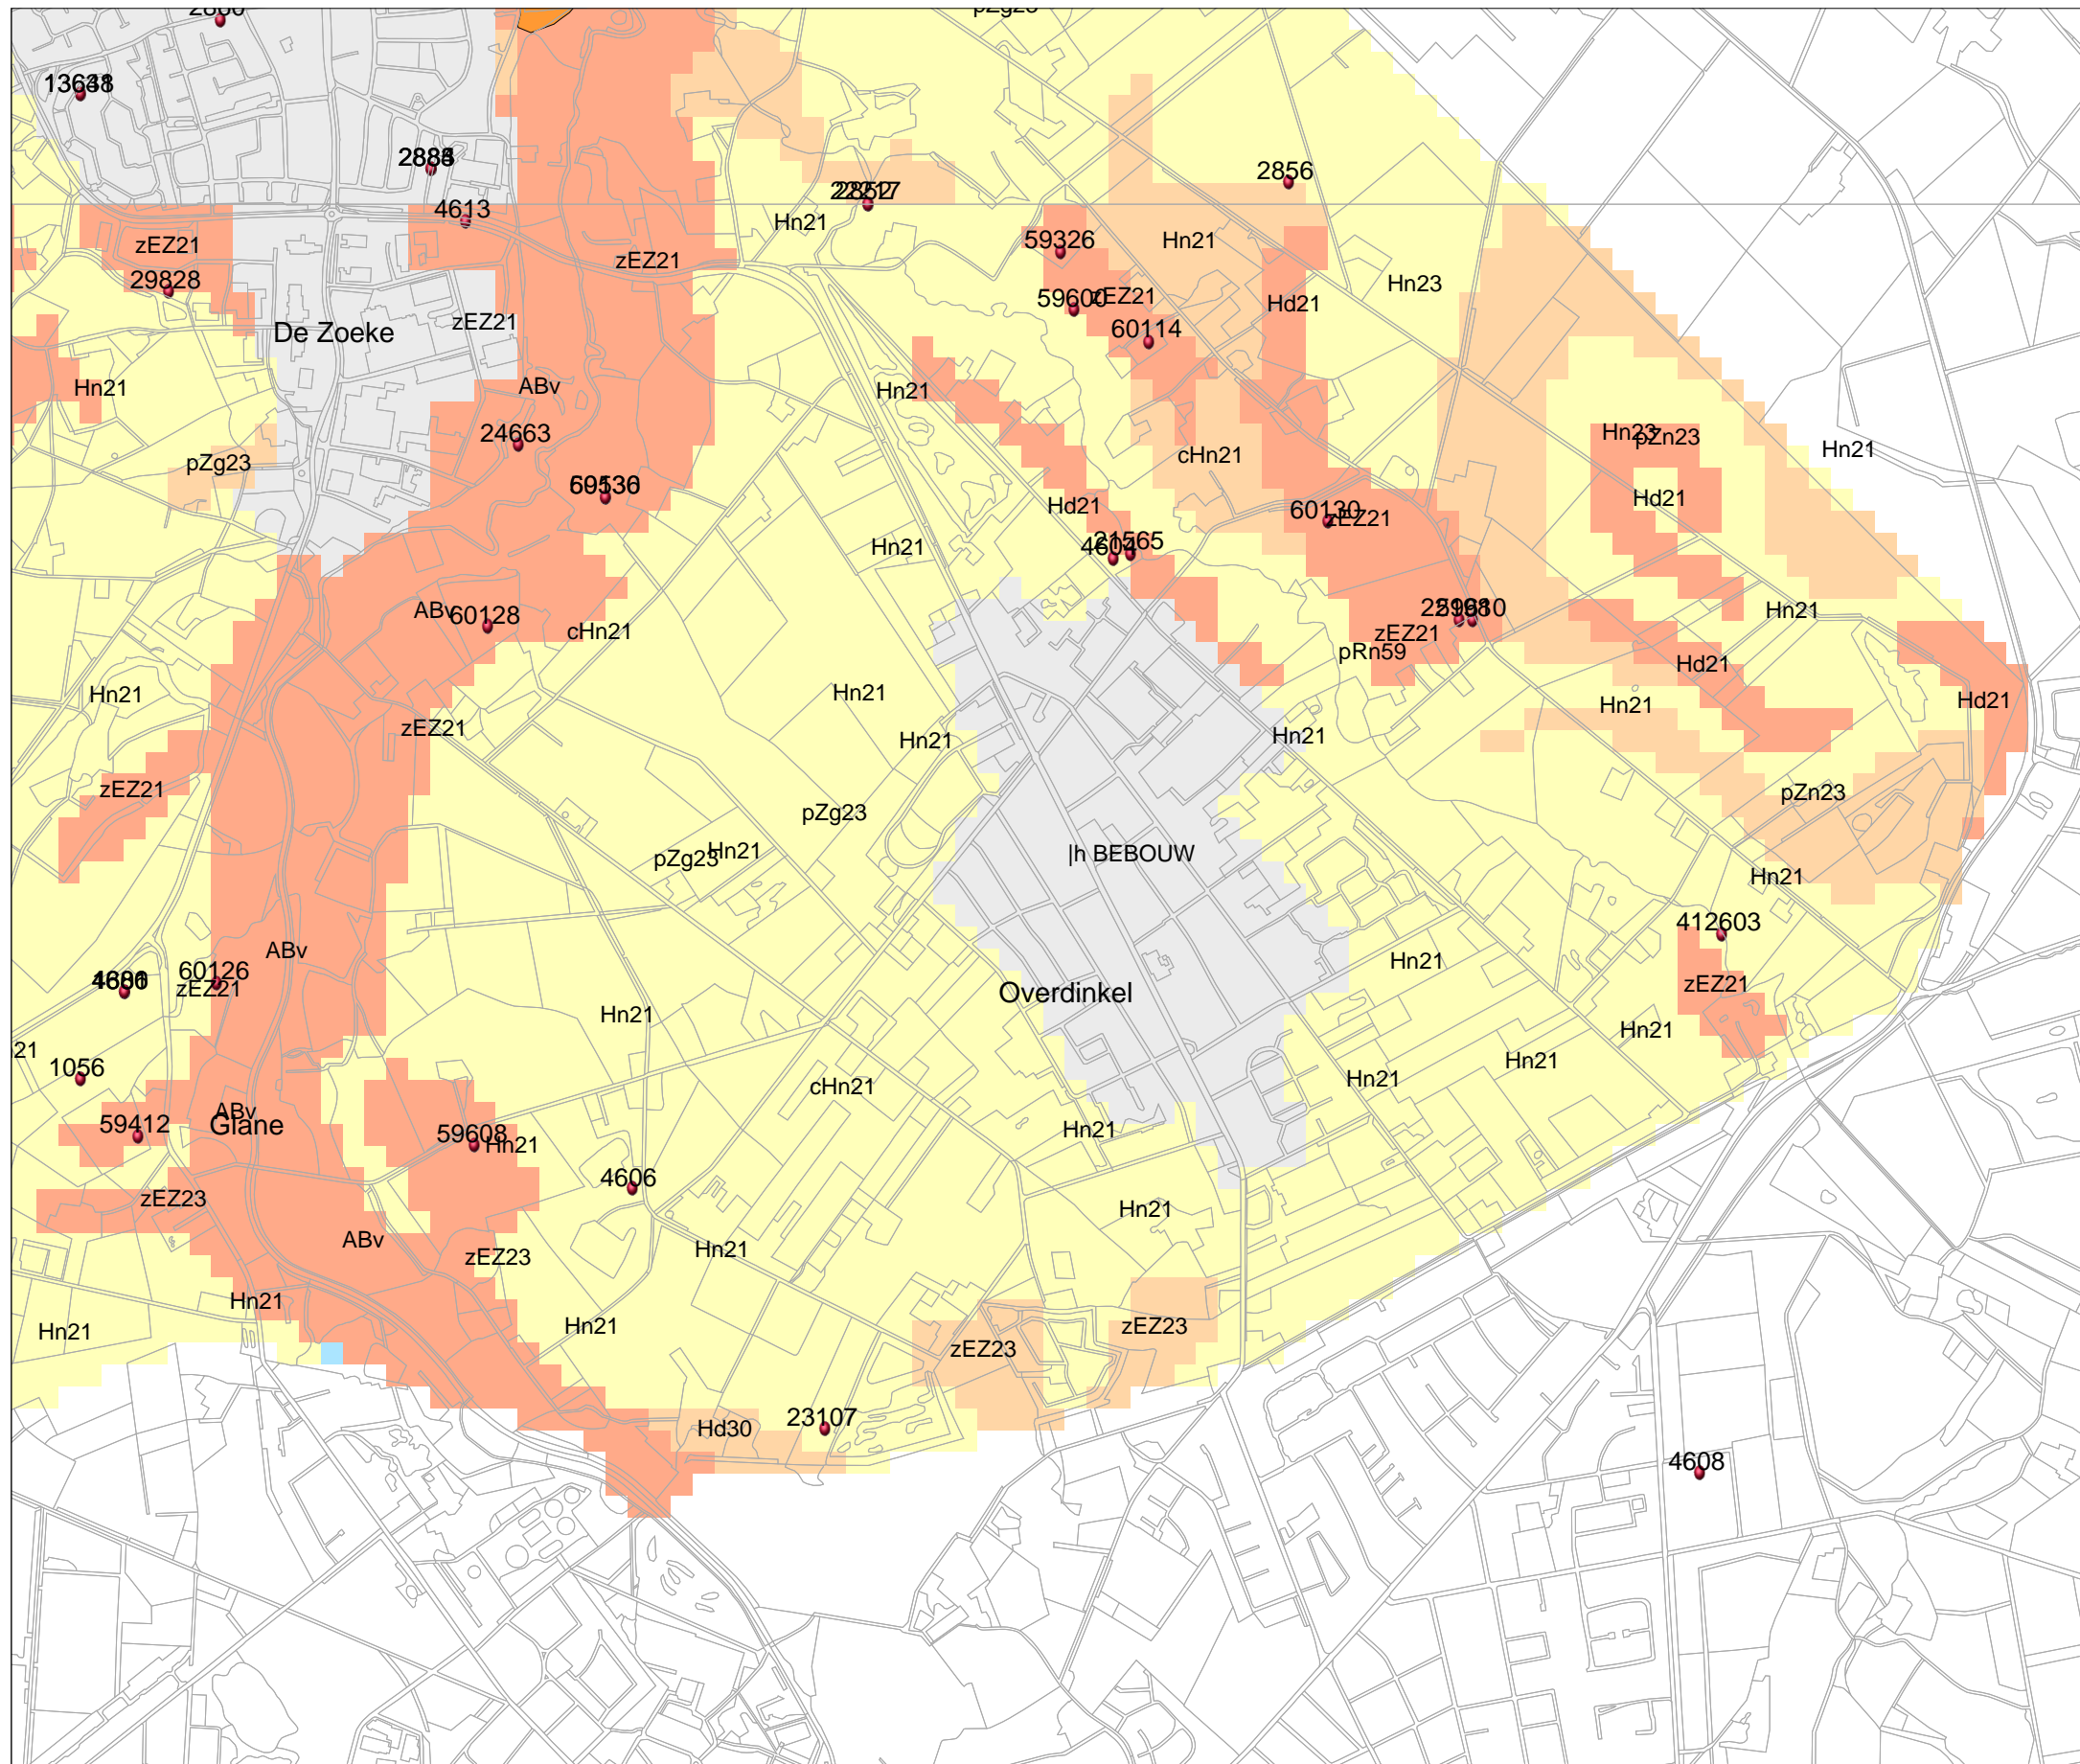

269805 / 475448

265043 / 471429

Legenda

- TOP10 ((c)TDN)
- ONDERZOEKSMELDINGEN
- WAARNEMINGEN

MONUMENTEN

- archeologische waarde
- hoge archeologische waarde
- zeer hoge archeologische waarde
- zeer hoge arch waarde, beschermd

IKAW

- zeer lage trefkans
- lage trefkans
- middelhoge trefkans
- hoge trefkans
- lage trefkans (water)
- middelhoge trefkans (water)
- hoge trefkans (water)
- water
- niet gekarteerd

HUIZEN

BODEM ((c)Alterra)

- Associaties
- Brikgronden
- Bebouwing
- Dijk, bovenlandstrook
- Dikke eerdgronden
- Fluviaale afz ouder pleistoceen
- Groeve, gegraven, mijnstort
- Kalksteenverwerkingsgronden
- Oude rivierkleigronden
- Overige oude kleigronden
- Ondiepe keileemgronden