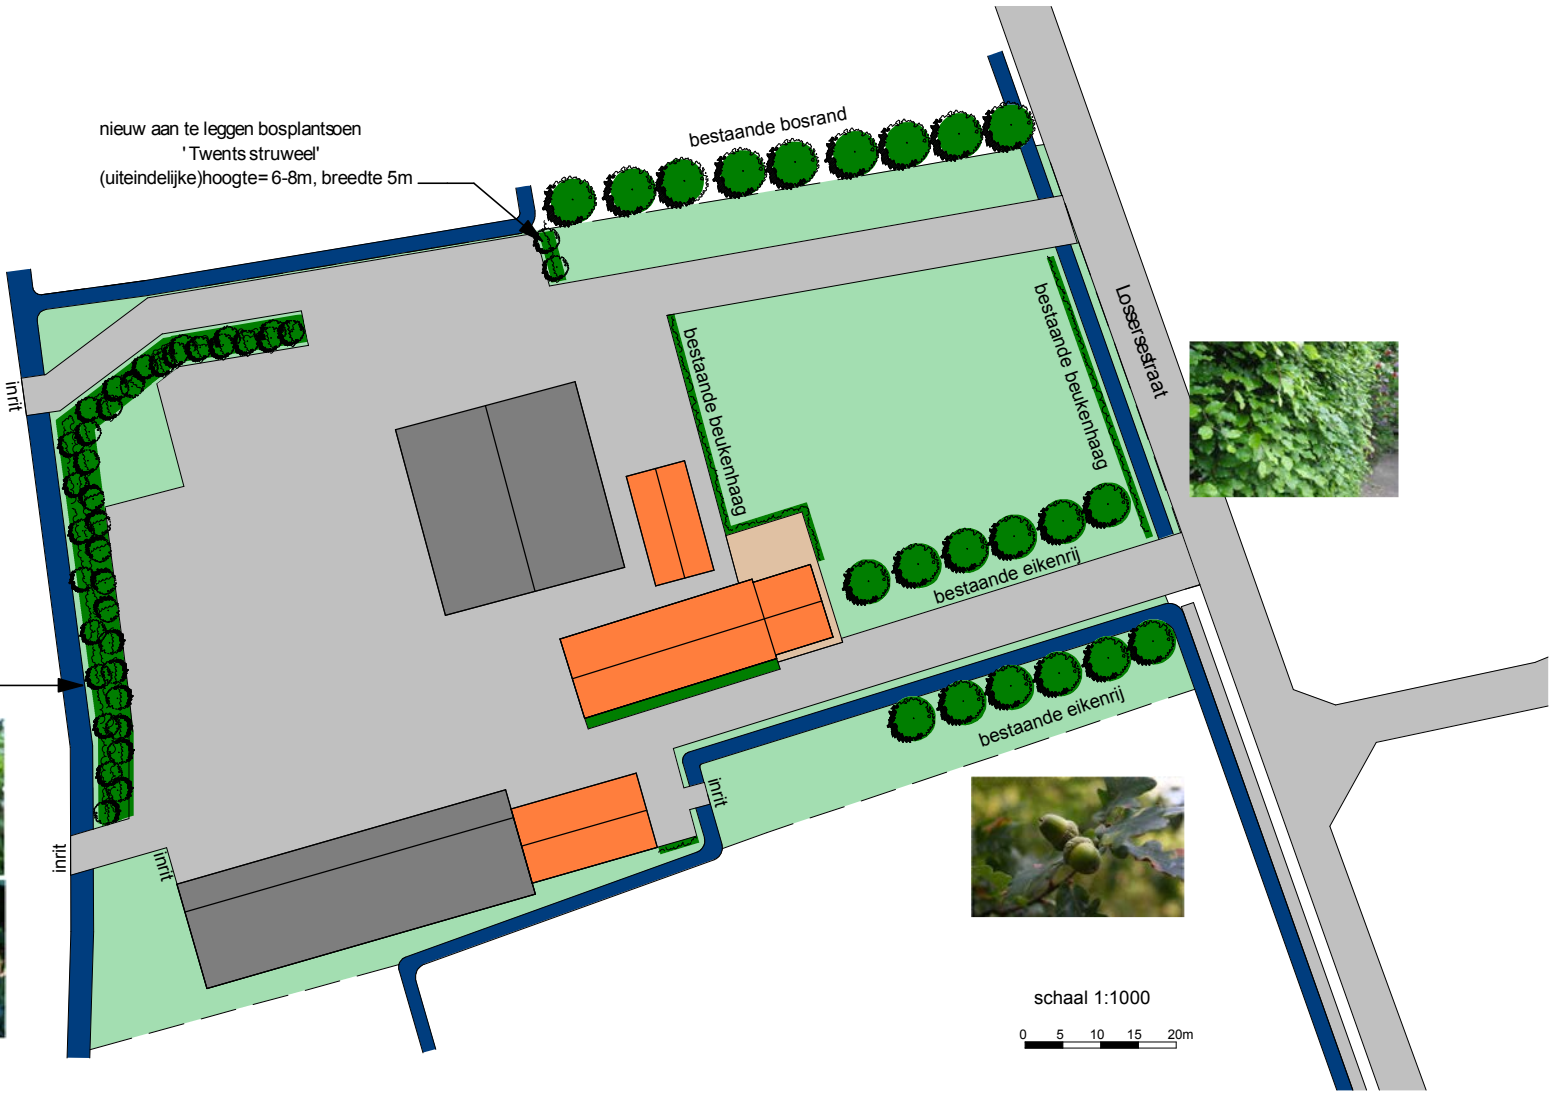

nieuw aan te leggen bosplantsoen
'Twents struweel'
(uiteindelijke)hoogte= 6-8m, breedte 5m

nieuw aan te leggen bosplantsoen
'Twents struweel'
(uiteindelijke)hoogte= 6-8m, breedte 5m

schaal 1:1000
0 5 10 15 20m