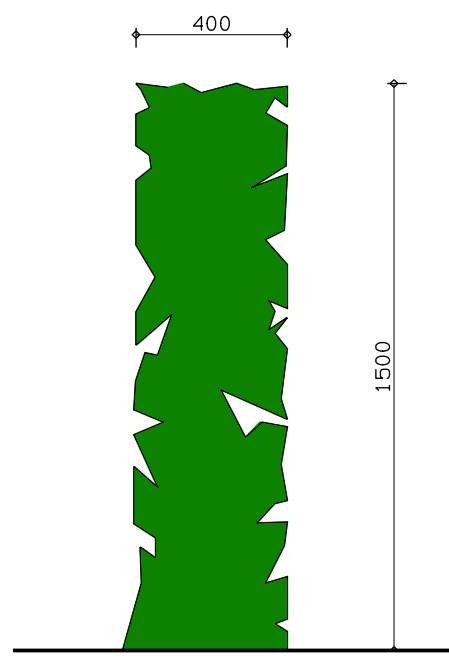

doornede haag
schaal 1:20

Dhr. L. Vaessen
Horsten 2
5991 PW Baarlo
Tel.: 077-4771549

Verbouw stellen tot vakantie woningen aan de Horsten te Baarlo gemeente Maasbree

SITUATIEKENING
beplantingsplan
groencompensatie

10.12.08
06.01.09

PROJECT	1:100
DATE	12.11.08
SCALE	A.0
NO.	08075
TYPE	S.1
NO.	1