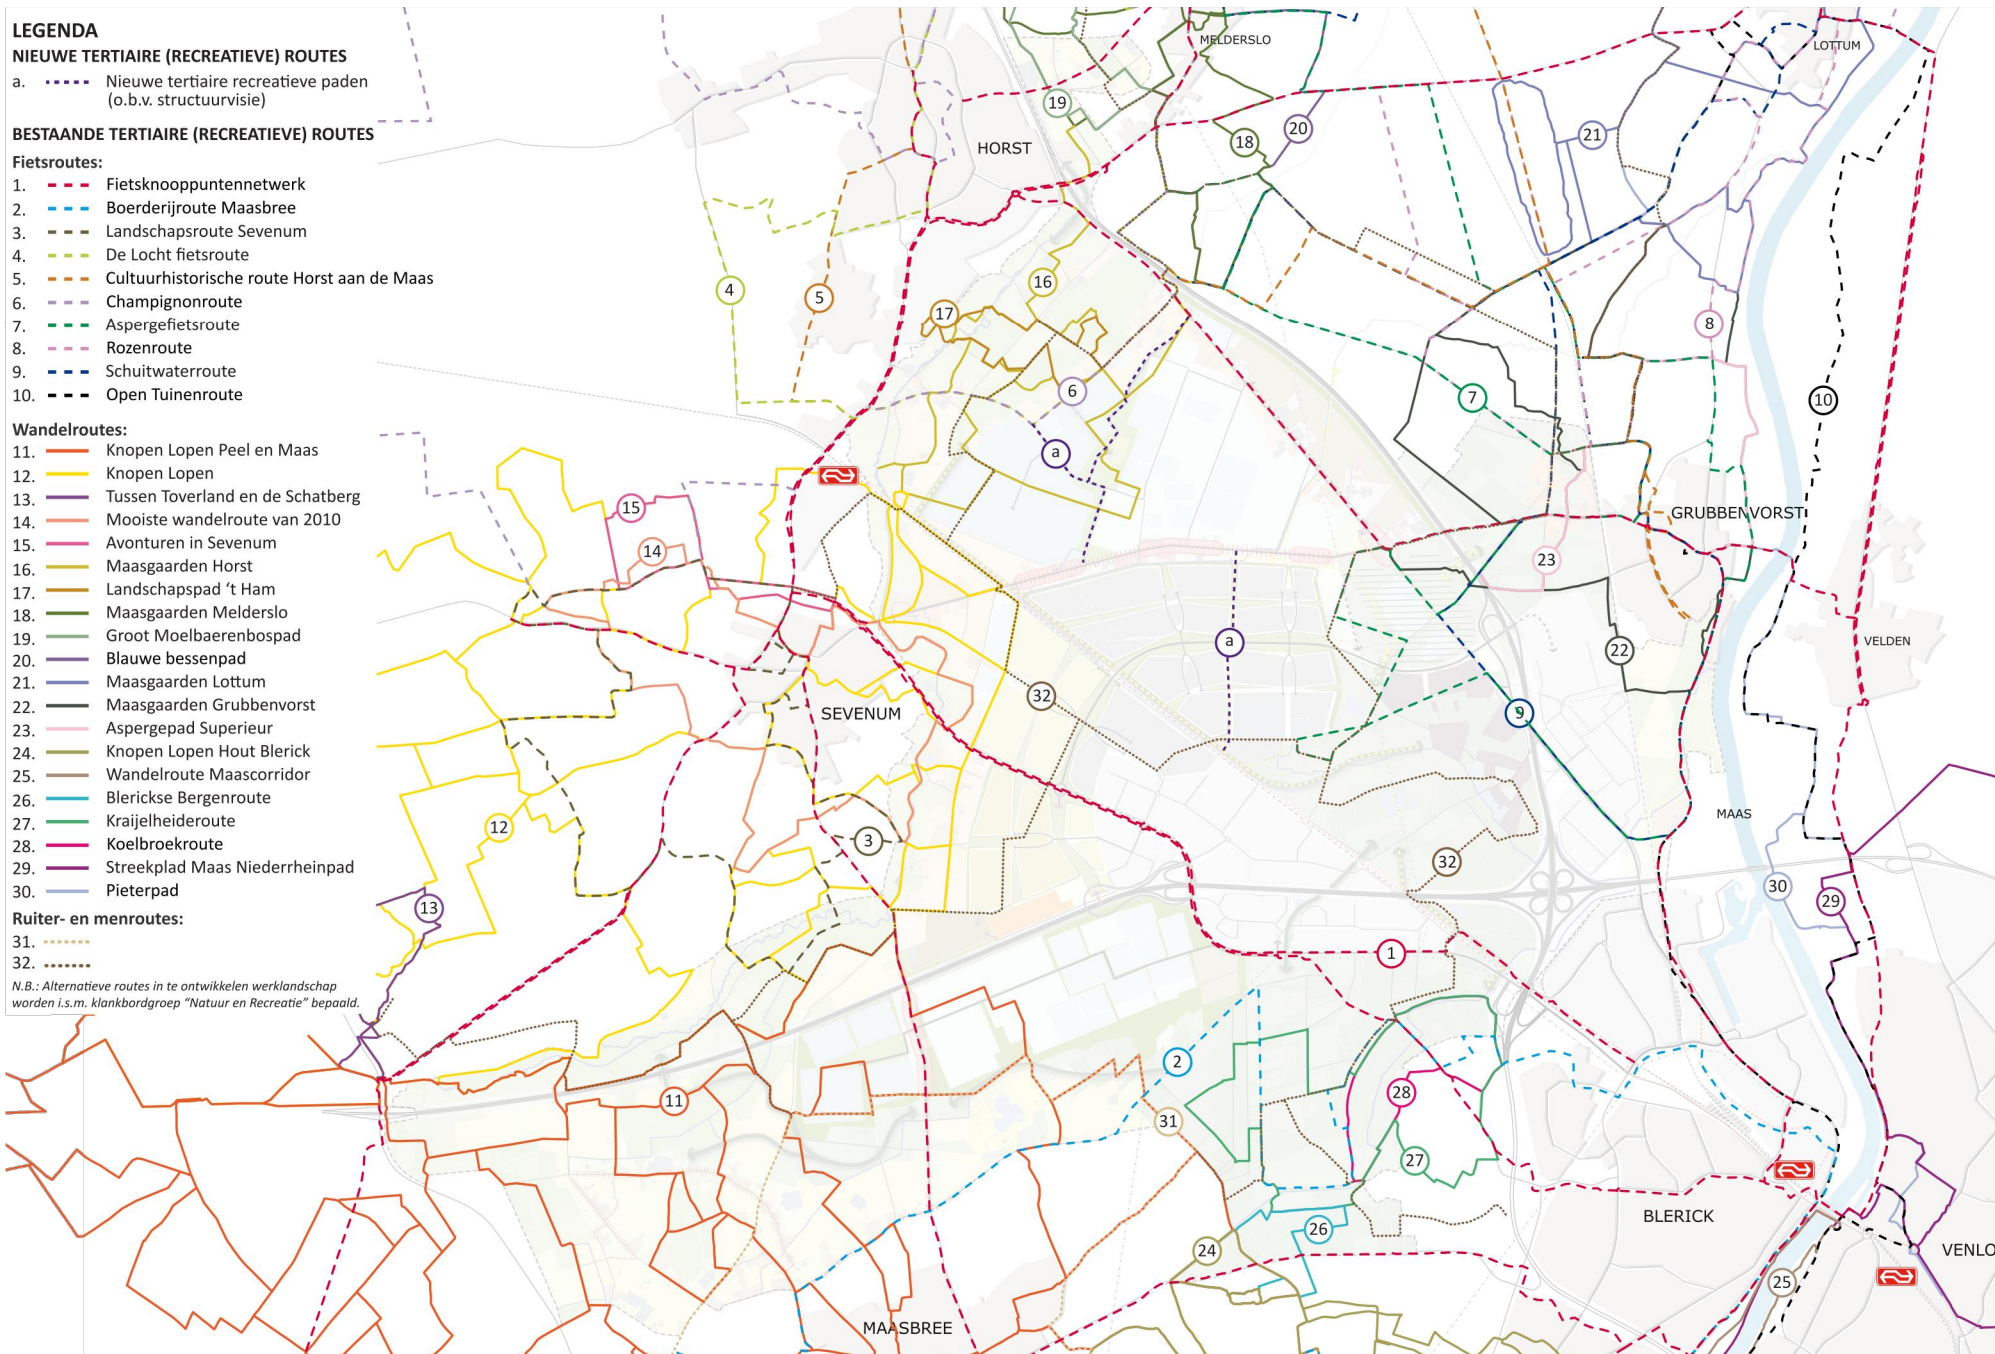

LEGENDA

NIEUWE TERTIAIRE (RECREatieve) ROUTES

- a. - - - - Nieuwe tertiaire recreatieve paden
  (o.b.v. structuurvisie)

BESTAANDE TERTIAIRE (RECREatieve) ROUTES

Fietsroutes:

1. - - - - Fietsknooppuntennetwerk
2. - - - - Boerderijroute Maasbree
3. - - - - Landschapsroute Sevenum
4. - - - - De Locht fietsroute
5. - - - - Cultuurhistorische route Horst aan de Maas
6. - - - - Champignonroute
7. - - - - Aspergefietsroute
8. - - - - Rozenroute
9. - - - - Schuitwaterroute
10. - - - - Open Tuinenroute

Wandelroutes:

11. - - - - Knopen Lopen Peel en Maas
12. - - - - Knopen Lopen
13. - - - - Tussen Toverland en de Schatberg
14. - - - - Mooiste wandelroute van 2010
15. - - - - Avonturen in Sevenum
16. - - - - Maasgaarden Horst
17. - - - - Landschapspad 't Ham
18. - - - - Maasgaarden Melderslo
19. - - - - Groot Moelbaerenbospad
20. - - - - Blauwe bessenpad
21. - - - - Maasgaarden Lottum
22. - - - - Maasgaarden Grubbenvorst
23. - - - - Aspergepad Superieur
24. - - - - Knopen Lopen Hout Blerick
25. - - - - Wandelroute Maascorridor
26. - - - - Blerickse Bergenroute
27. - - - - Kraijelheideroute
28. - - - - Koelbroekroute
29. - - - - Streekplad Maas Niederrheinpad
30. - - - - Pieterpad

Ruiter- en menroutes:

31. - - - -
32. - - - -

Figuur 5.3 Recreatieve routes