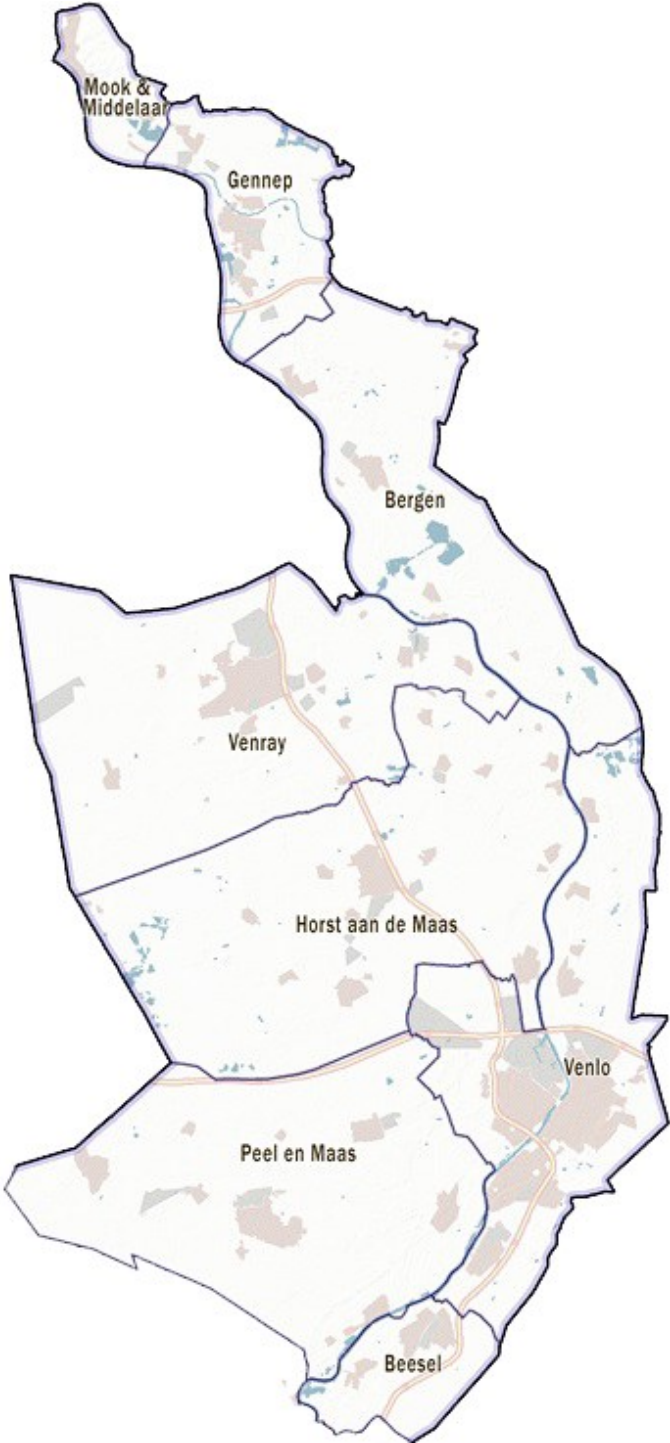

Kaart behorend bij regionale structuurvisie wonen Noord Limburg

Gebied waarop de Regionale structuurvisie wonen Noord-Limburg van toepassing is