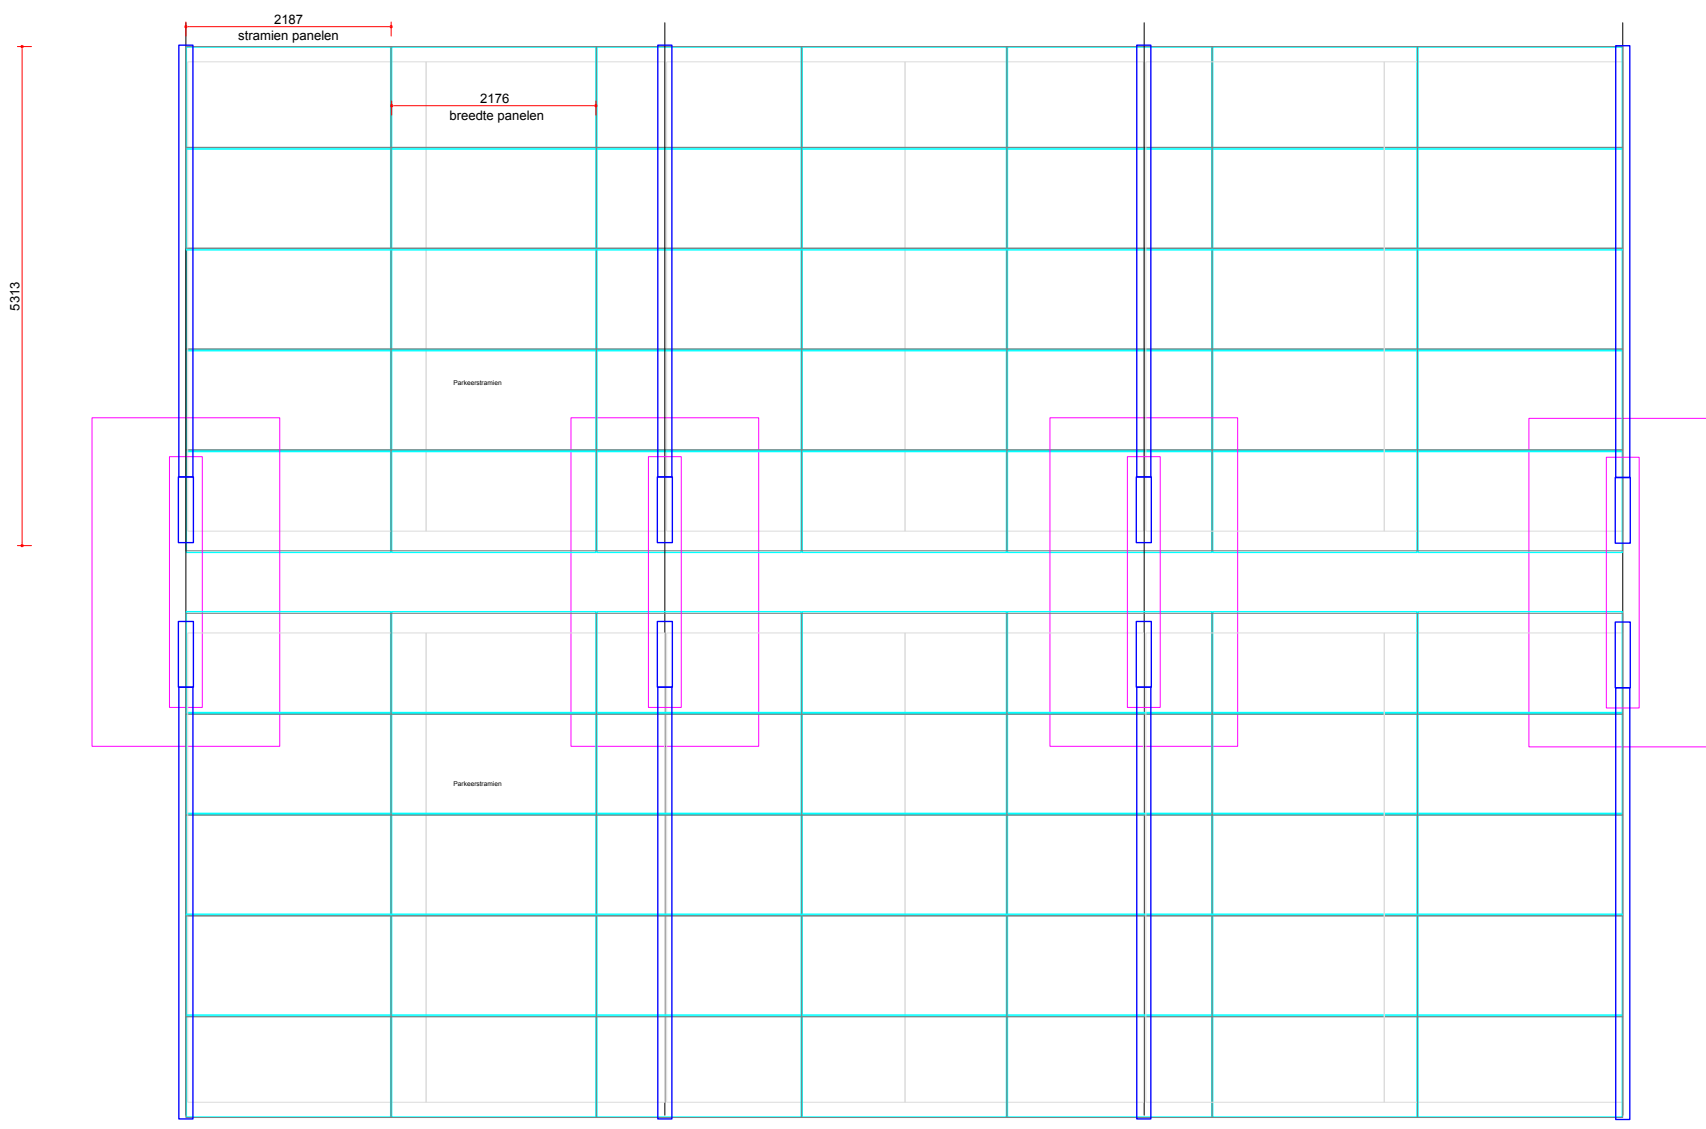

Behoort bij het besluit van
burgemeester en wethouders van Heerde
van
07-09-2021

Zijaanzicht

Bovenaanzicht (panelen 2176x1098, 505 Wp)

Vooraanzicht

Carports Heerderstrand
Maatschets (verhoogde versie B)
Versie Duo-hout
Panelen 2176x1098 landscape 505Wp
20210610 Maatschets Heerderstrand