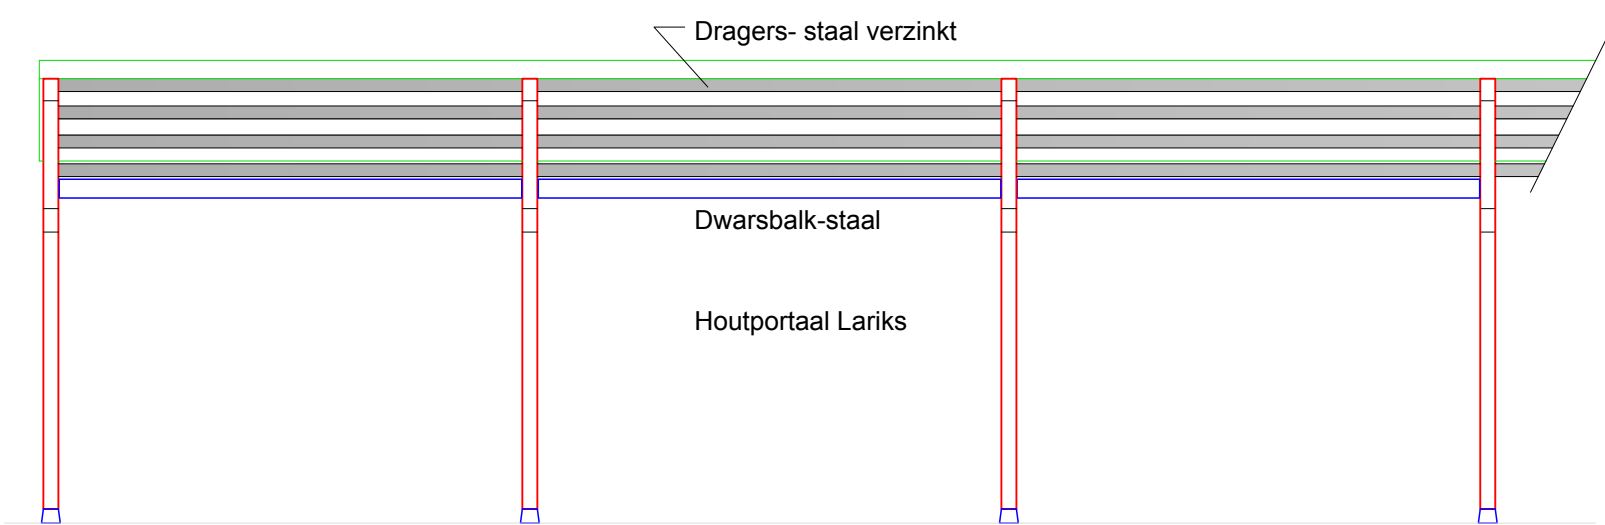

Behoort bij het besluit van
burgemeester en wethouders van Heerde
van
07-09-2021

Zijaanzicht

Bovenaanzicht (panelen 2176x1098, 505 Wp)

Vooraanzicht

Carports Heerderstrand
Maatschets (verhoogde versie B)
Versie Duo-hout
Panelen 2176x1098 landscape 505Wp
20210610 Maatschets Heerderstrand