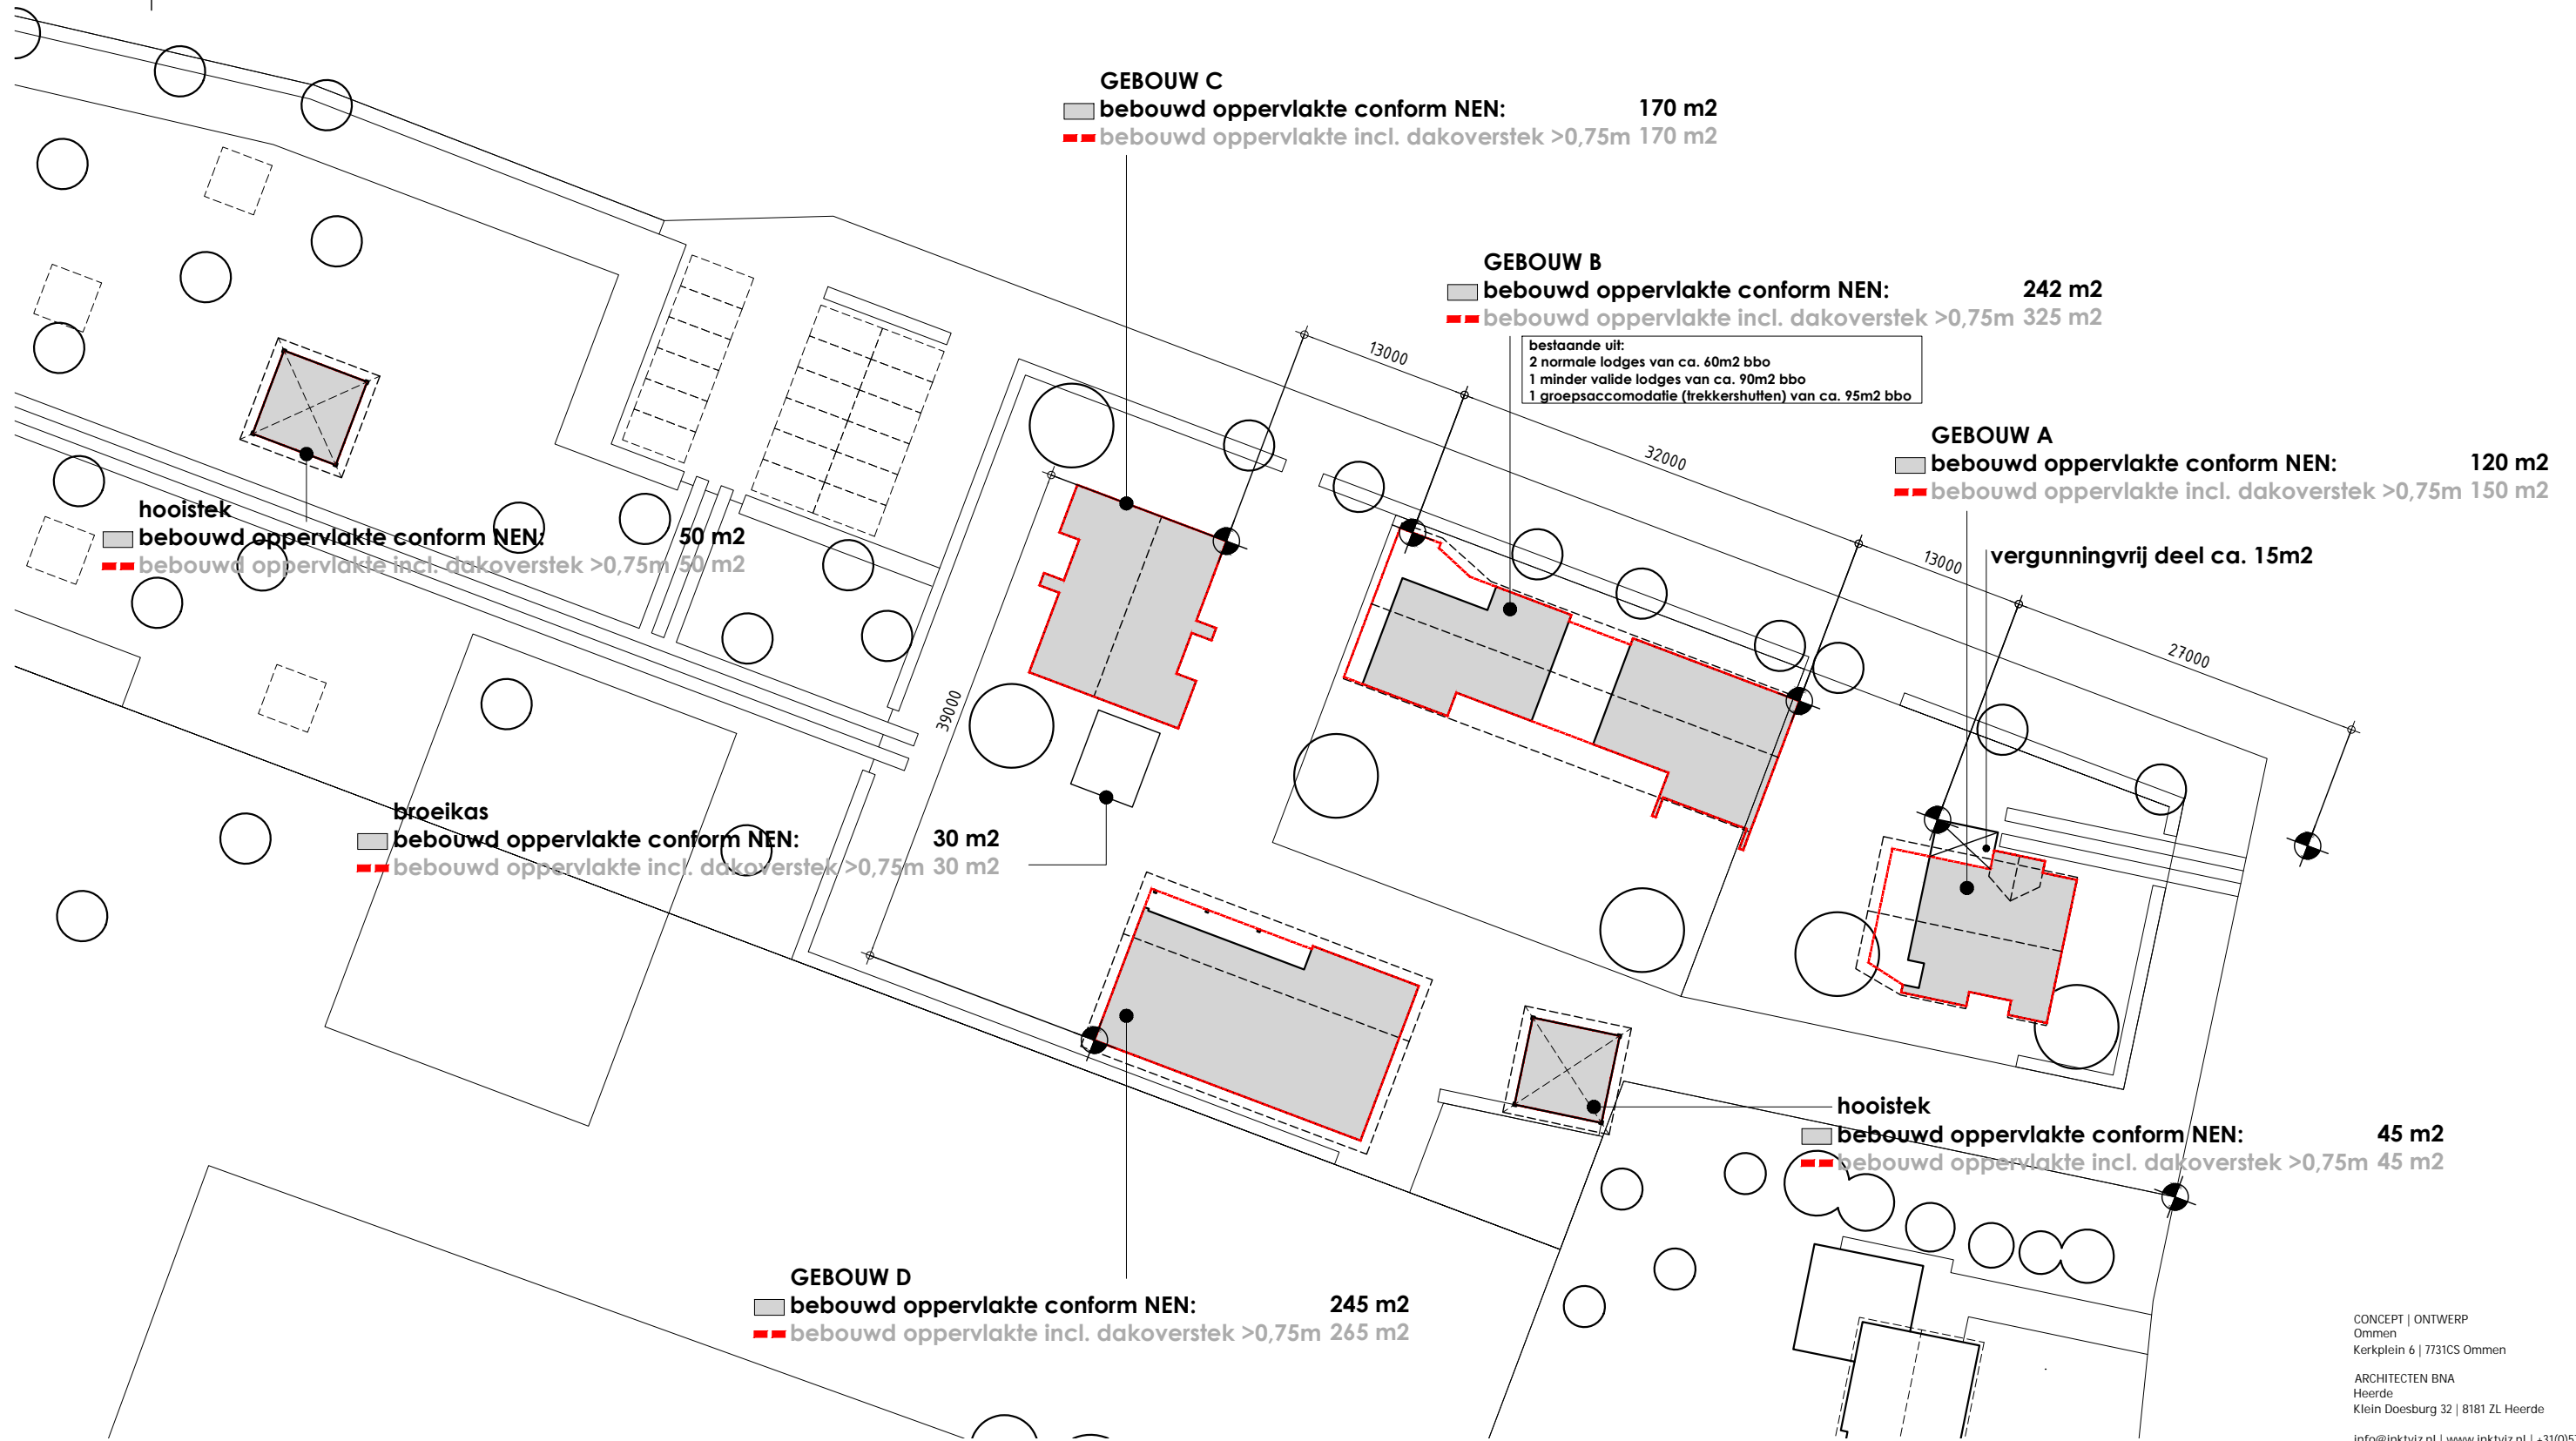

gewijzigde situatie - De Stege 1a Veessen

CONCEPT | ONTWERP
Ommen
Kerkplein 6 | 7731CS Ommen

ARCHITECTEN BNA
Heerde
Klein Doesburg 32 | 8181 ZL Heerde

info@inktviz.nl | www.inktviz.nl | +31(0)57 8617030