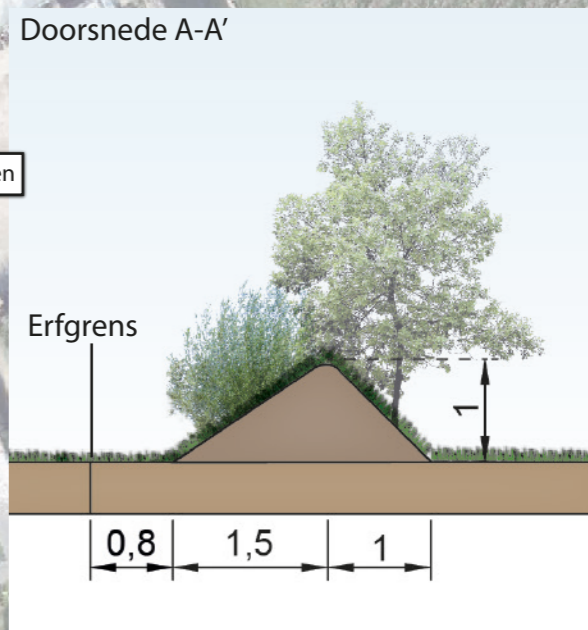

- Bepanting**
- Boomgaard**  
Hoogstam fruitbomen (peer, appel)
  - Knip- en scheerhaag**  
Gewone Beuk
  - Struweelhaag**  
Gemengd bosplantsoen  
Meidoorn  
Hazelaar  
Gelderse roos  
Veldesdoorn  
Gewone liguster  
Haagbeuk
  - Solitaire bomen camping**  
Zoete kers

A3 - 1:1000  
0 10 20 30 40 50m

007-579 2017-08-24 Schetsontwerp Recreatielandgoed De Holtsehoek, Houtsestraat 12 Balgoij, gem. Wijchen

**POUDEROYEN**  
compagnons  
vormgeving van stad en land