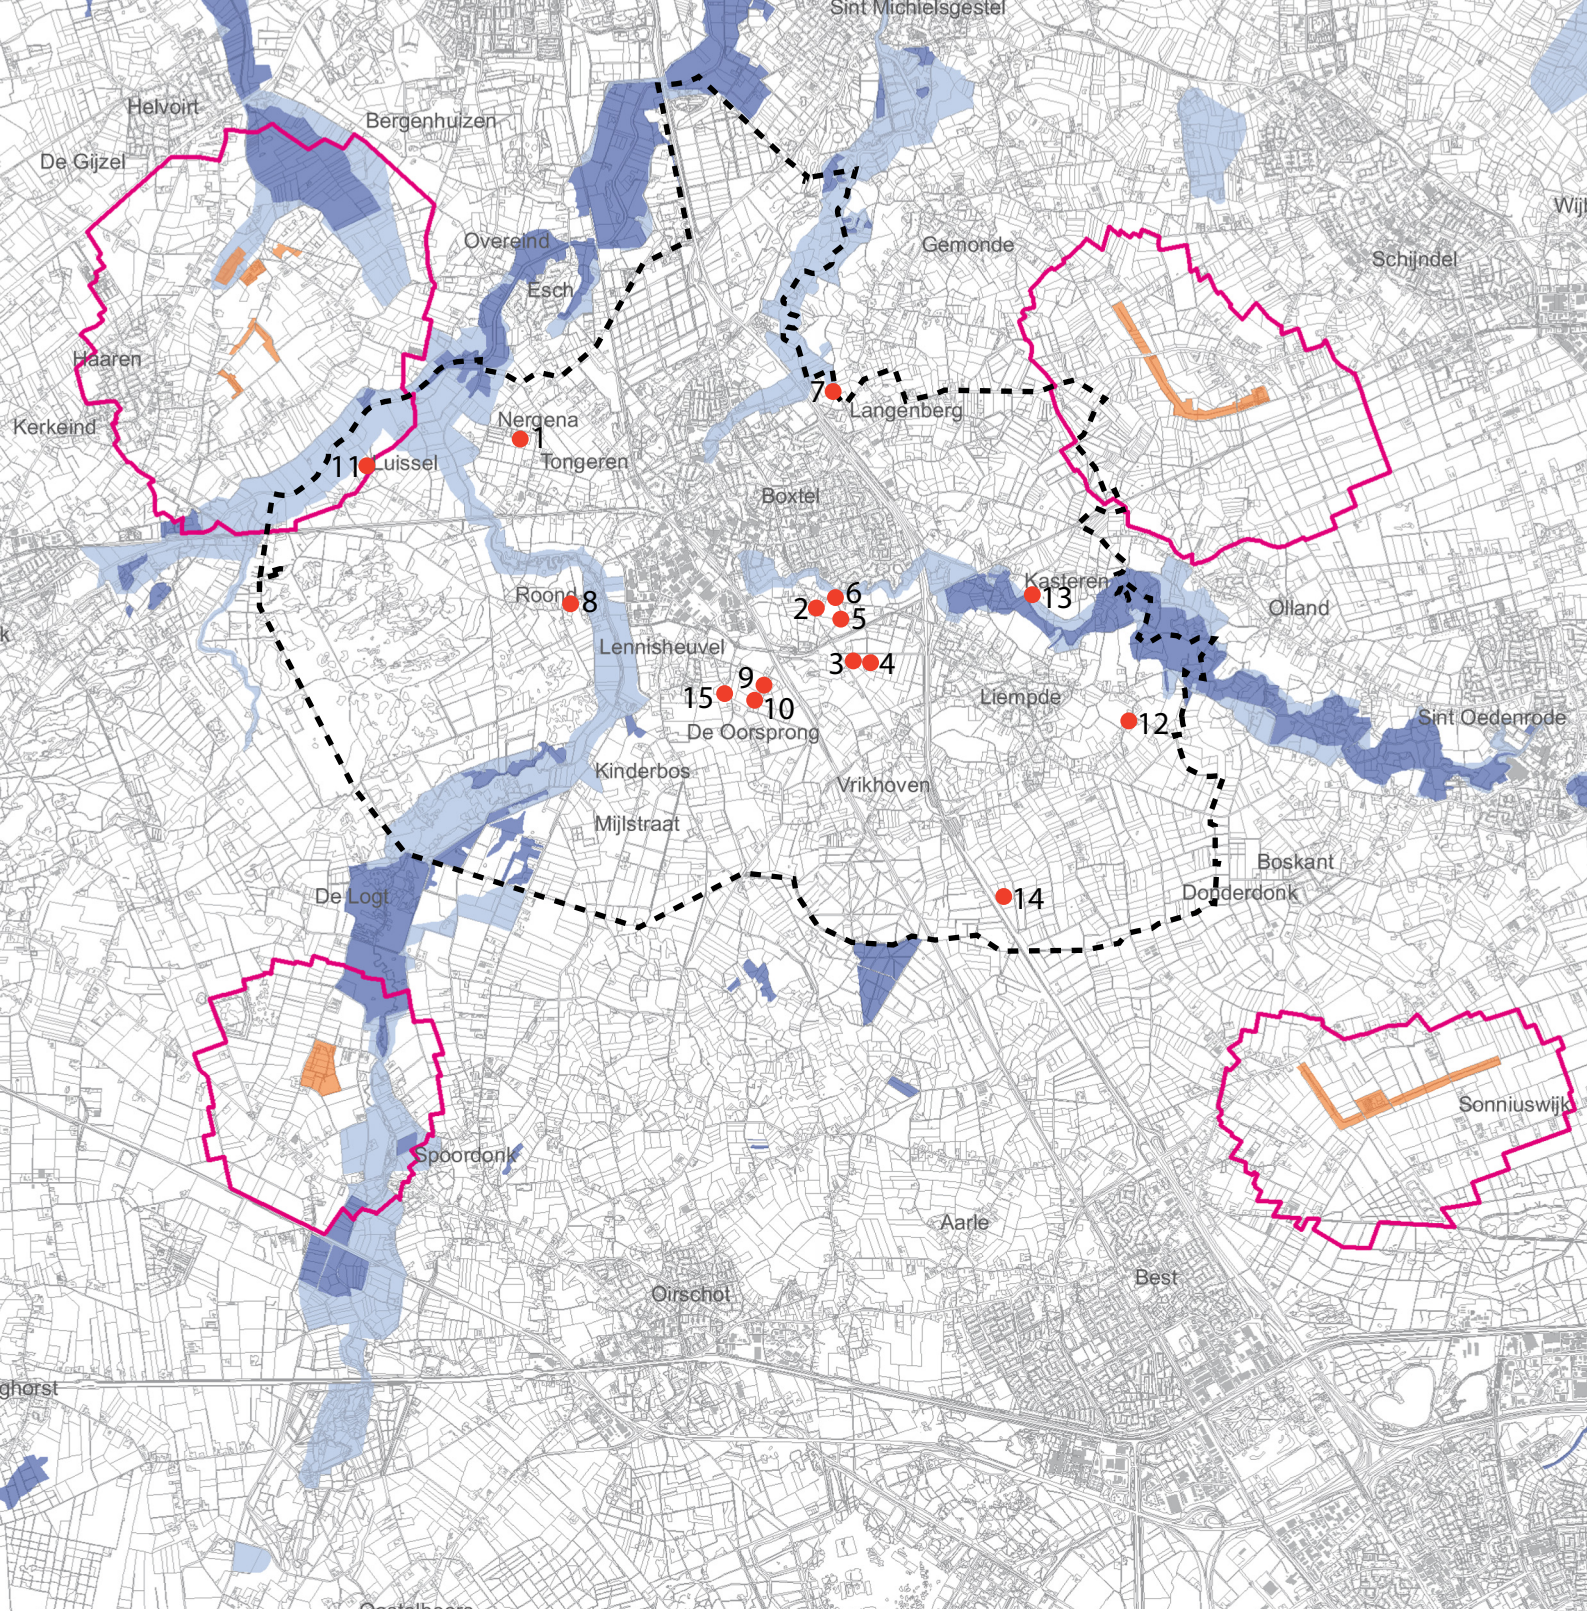

## Legenda

● Locaties

- 1 Dennendreef 5 Boxtel
- 2 Eindhovenseweg 39 Boxtel
- 3 Eindhovenseweg 47 Boxtel
- 4 Eindhovenseweg 47a Boxtel
- 5 Goorestraat 1 Boxtel
- 6 Liempdeseweg Boxtel
- 7 Oude Boomgaard 3 Boxtel
- 8 Roond 3 Boxtel

- 9 De Vorst Boxtel
- 10 De Vorst 15 Boxtel
- 11 Uilenbroek 8-13 Boxtel
- 12 Hezelaarstraat 17a Liempde
- 13 Hoevedreef 2 Liempde
- 14 Ooiendonksestraat 26 Liempde
- 15 Brede Heide 8 Lennisheuvel

Bestaandgebied  
 Stedelijk concentratiegebied  
 Kernen in landelijk gebied

Zoekgebied  
 Stedelijk concentratiegebied  
 Kernen in landelijk gebied

Gebied integratie stad-land

## Legenda

● Locaties

- |                             |                                 |
|-----------------------------|---------------------------------|
| 1 Dennendreef 5 Boxtel      | 9 De Vorst Boxtel               |
| 2 Eindhovenseweg 39 Boxtel  | 10 De Vorst 15 Boxtel           |
| 3 Eindhovenseweg 47 Boxtel  | 11 Uilenbroek 8-13 Boxtel       |
| 4 Eindhovenseweg 47a Boxtel | 12 Hezelaarstraat 17a Liempde   |
| 5 Goorestraat 1 Boxtel      | 13 Hoevedreef 2 Liempde         |
| 6 Liempdeseweg Boxtel       | 14 Ooiendonksestraat 26 Liempde |
| 7 Oude Boomgaard 3 Boxtel   | 15 Brede Heide 8 Lennisheuvel   |
| 8 Roond 3 Boxtel            |                                 |