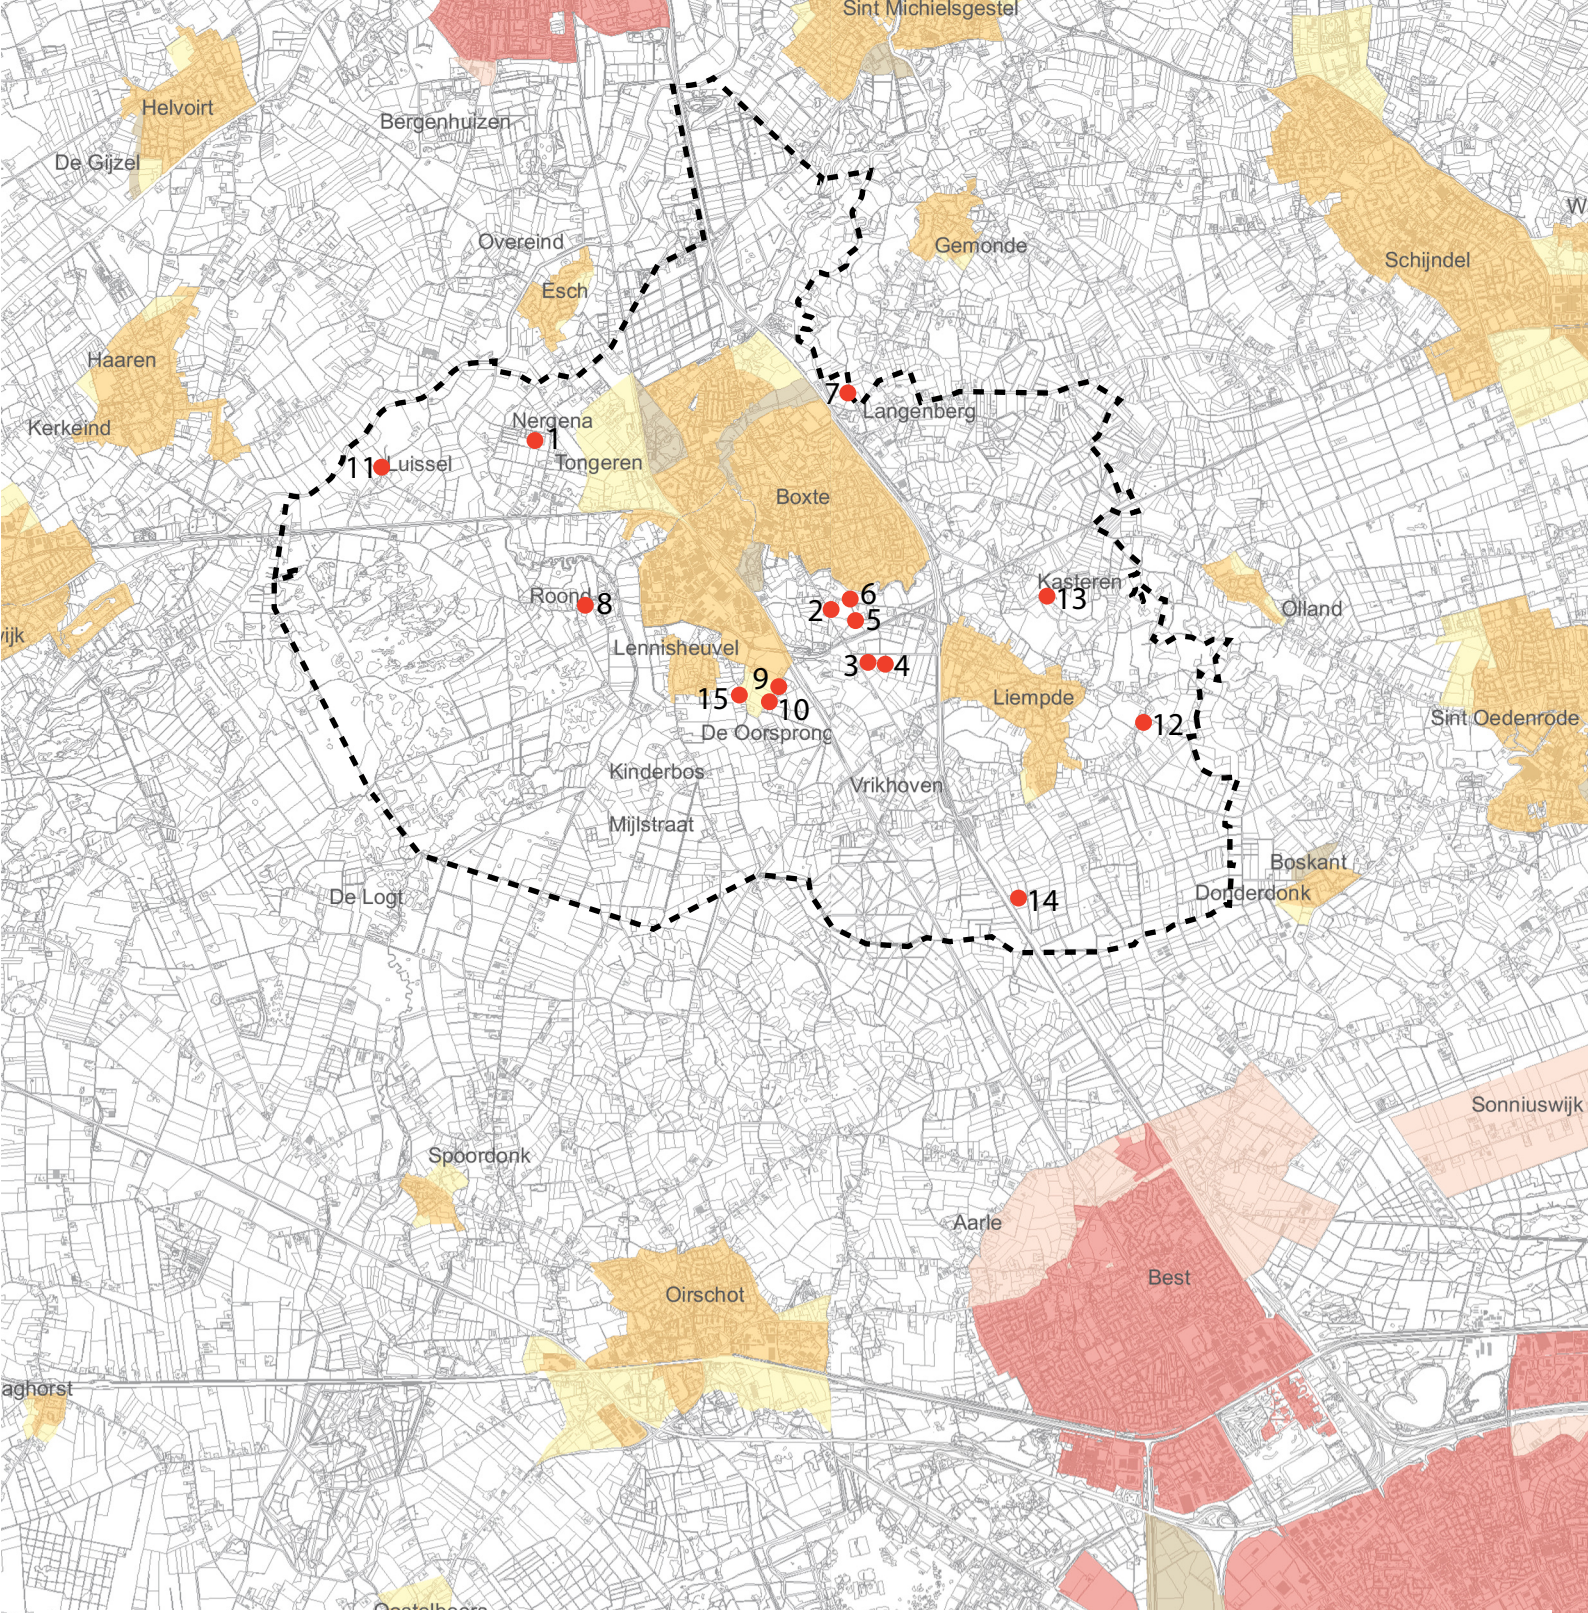

## Legenda

● Locaties

1 Dennendreef 5 Boxtel  
 2 Eindhovenseweg 39 Boxtel  
 3 Eindhovenseweg 47 Boxtel  
 4 Eindhovenseweg 47a Boxtel  
 5 Goorestraat 1 Boxtel  
 6 Liempdeseweg Boxtel  
 7 Oude Boomgaard 3 Boxtel  
 8 Roond 3 Boxtel

## Legenda

Locaties

- |                             |                                 |
|-----------------------------|---------------------------------|
| 1 Dennendreef 5 Boxtel      | 9 De Vorst Boxtel               |
| 2 Eindhovenseweg 39 Boxtel  | 10 De Vorst 15 Boxtel           |
| 3 Eindhovenseweg 47 Boxtel  | 11 Uilenbroek 8-13 Boxtel       |
| 4 Eindhovenseweg 47a Boxtel | 12 Hezelaarstraat 17a Liempde   |
| 5 Goorestraat 1 Boxtel      | 13 Hoevedreef 2 Liempde         |
| 6 Liempdeseweg Boxtel       | 14 Ooiendonksestraat 26 Liempde |
| 7 Oude Boomgaard 3 Boxtel   | 15 Brede Heide 8 Lennisheuvel   |
| 8 Roond 3 Boxtel            |                                 |

## Legenda

● Locaties

- 1 Dennendreef 5 Boxtel
- 2 Eindhovenseweg 39 Boxtel
- 3 Eindhovenseweg 47 Boxtel
- 4 Eindhovenseweg 47a Boxtel
- 5 Goorestraat 1 Boxtel
- 6 Liempdeseweg Boxtel
- 7 Oude Boomgaard 3 Boxtel
- 8 Roond 3 Boxtel

Zoekgebied  
 Stedelijk concentratiegebied  
 Kernen in landelijk gebied

Gebied integratie stad-land