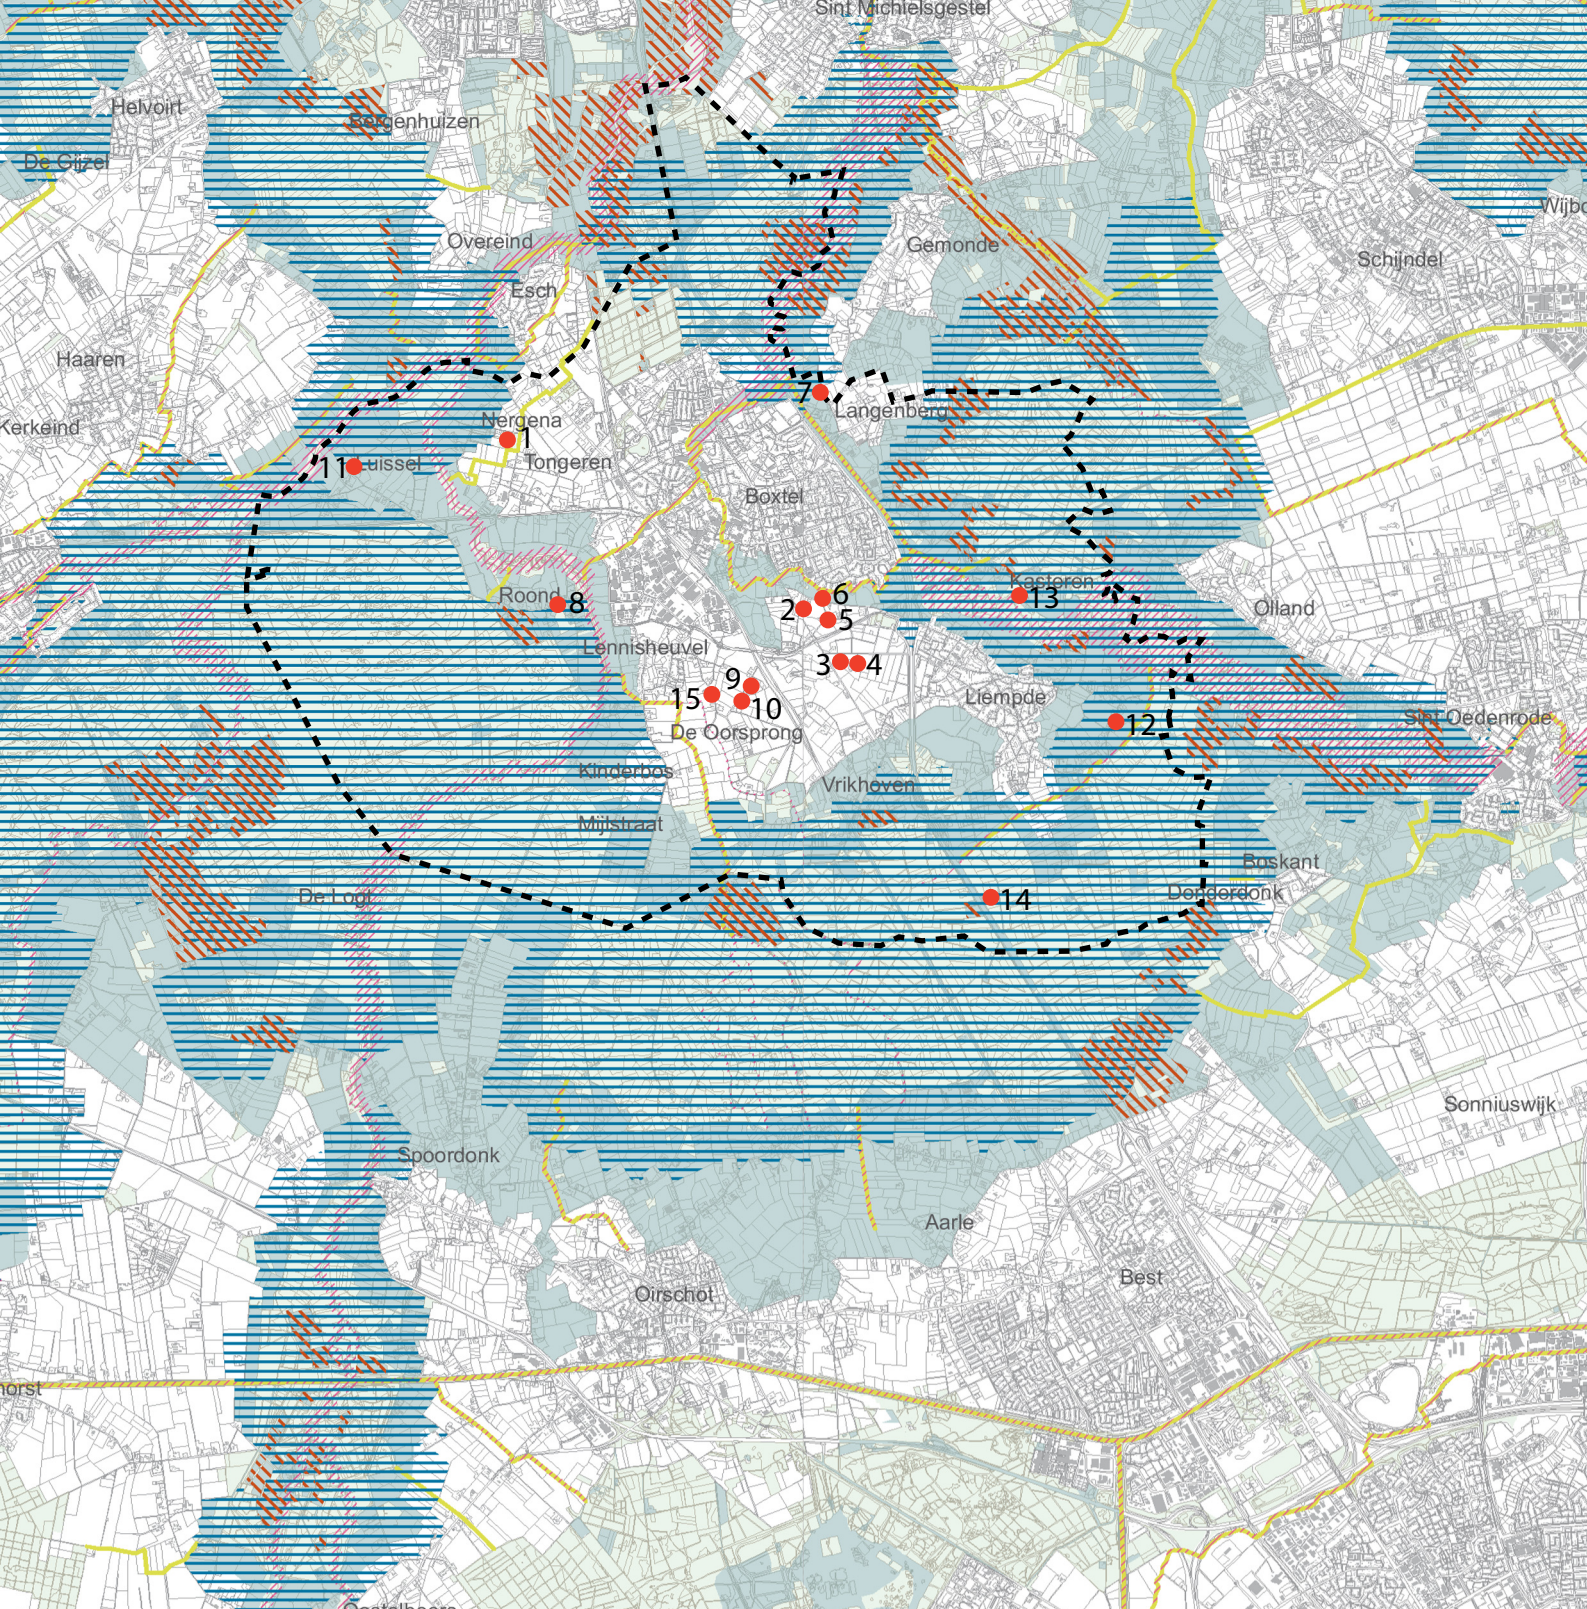

- Kernen in het landelijk gebied
- Gemengd landelijk gebied
- Zoekgebied Verstedelijking
- Attentiegebied ehs
- Kerngebied groenblauw
- Groenblauwe mantel
- Hoofdweg
- Spoorweg

## Legenda

● Locaties

- |                             |                                 |
|-----------------------------|---------------------------------|
| 1 Dennendreef 5 Boxtel      | 9 De Vorst Boxtel               |
| 2 Eindhovenseweg 39 Boxtel  | 10 De Vorst 15 Boxtel           |
| 3 Eindhovenseweg 47 Boxtel  | 11 Uilenbroek 8-13 Boxtel       |
| 4 Eindhovenseweg 47a Boxtel | 12 Hezelaarstraat 17a Liempde   |
| 5 Goorestraat 1 Boxtel      | 13 Hoevedreef 2 Liempde         |
| 6 Liempdeseweg Boxtel       | 14 Ooiendonksestraat 26 Liempde |
| 7 Oude Boomgaard 3 Boxtel   | 15 Brede Heide 8 Lennisheuvel   |
| 8 Rond 3 Boxtel             |                                 |

## Legenda

● Locaties

- 1 Dennendreef 5 Boxtel
- 2 Eindhovenseweg 39 Boxtel
- 3 Eindhovenseweg 47 Boxtel
- 4 Eindhovenseweg 47a Boxtel
- 5 Goorestraat 1 Boxtel
- 6 Liempdeseweg Boxtel
- 7 Oude Boomgaard 3 Boxtel
- 8 Roond 3 Boxtel