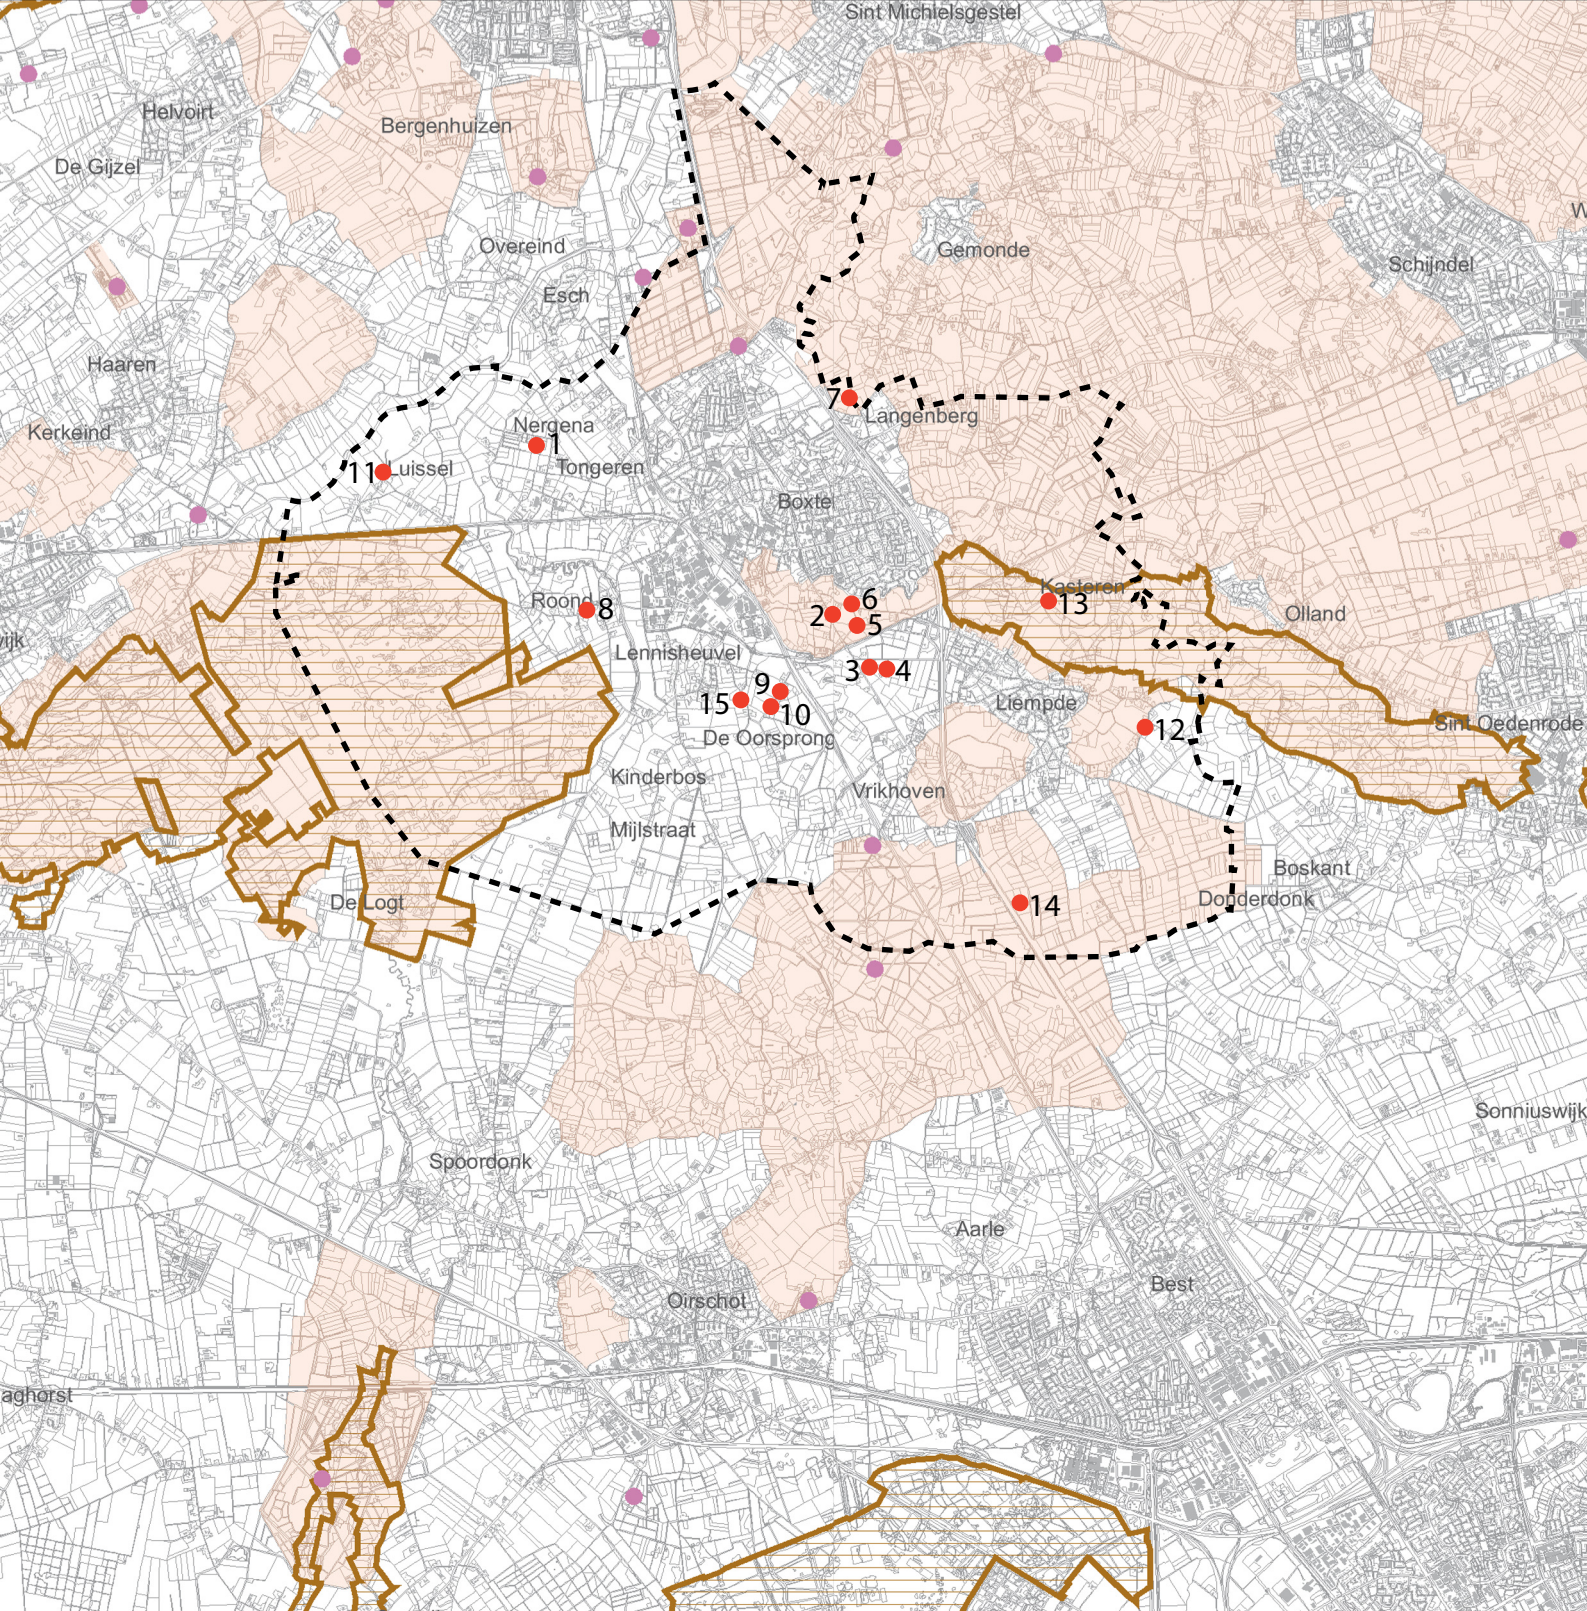

## Legenda

Locaties

- |                             |                                 |
|-----------------------------|---------------------------------|
| 1 Dennendreef 5 Boxtel      | 9 De Vorst Boxtel               |
| 2 Eindhovenseweg 39 Boxtel  | 10 De Vorst 15 Boxtel           |
| 3 Eindhovenseweg 47 Boxtel  | 11 Uilenbroek 8-13 Boxtel       |
| 4 Eindhovenseweg 47a Boxtel | 12 Hezelaarstraat 17a Liempde   |
| 5 Goorestraat 1 Boxtel      | 13 Hoevedreef 2 Liempde         |
| 6 Liempdeseweg Boxtel       | 14 Ooiendonksestraat 26 Liempde |
| 7 Oude Boomgaard 3 Boxtel   | 15 Brede Heide 8 Lennisheuvel   |
| 8 Rond 3 Boxtel             |                                 |

- Kernen in het landelijk gebied
- Gemengd landelijk gebied
- Zoekgebied Verstedelijking
- Attentiegebied ehs
- Kerngebied groenblauw
- Groenblauwe mantel
- Hoofdweg
- Spoorweg

## Legenda

● Locaties

- |                             |                                 |
|-----------------------------|---------------------------------|
| 1 Dennendreef 5 Boxtel      | 9 De Vorst Boxtel               |
| 2 Eindhovenseweg 39 Boxtel  | 10 De Vorst 15 Boxtel           |
| 3 Eindhovenseweg 47 Boxtel  | 11 Uilenbroek 8-13 Boxtel       |
| 4 Eindhovenseweg 47a Boxtel | 12 Hezelaarstraat 17a Liempde   |
| 5 Goorestraat 1 Boxtel      | 13 Hoevedreef 2 Liempde         |
| 6 Liempdeseweg Boxtel       | 14 Ooiendonksestraat 26 Liempde |
| 7 Oude Boomgaard 3 Boxtel   | 15 Brede Heide 8 Lennisheuvel   |
| 8 Rond 3 Boxtel             |                                 |

## Legenda

● Locaties

- 1 Dennendreef 5 Boxtel
- 2 Eindhovenseweg 39 Boxtel
- 3 Eindhovenseweg 47 Boxtel
- 4 Eindhovenseweg 47a Boxtel
- 5 Goorestraat 1 Boxtel
- 6 Liempdeseweg Boxtel
- 7 Oude Boomgaard 3 Boxtel
- 8 Roond 3 Boxtel