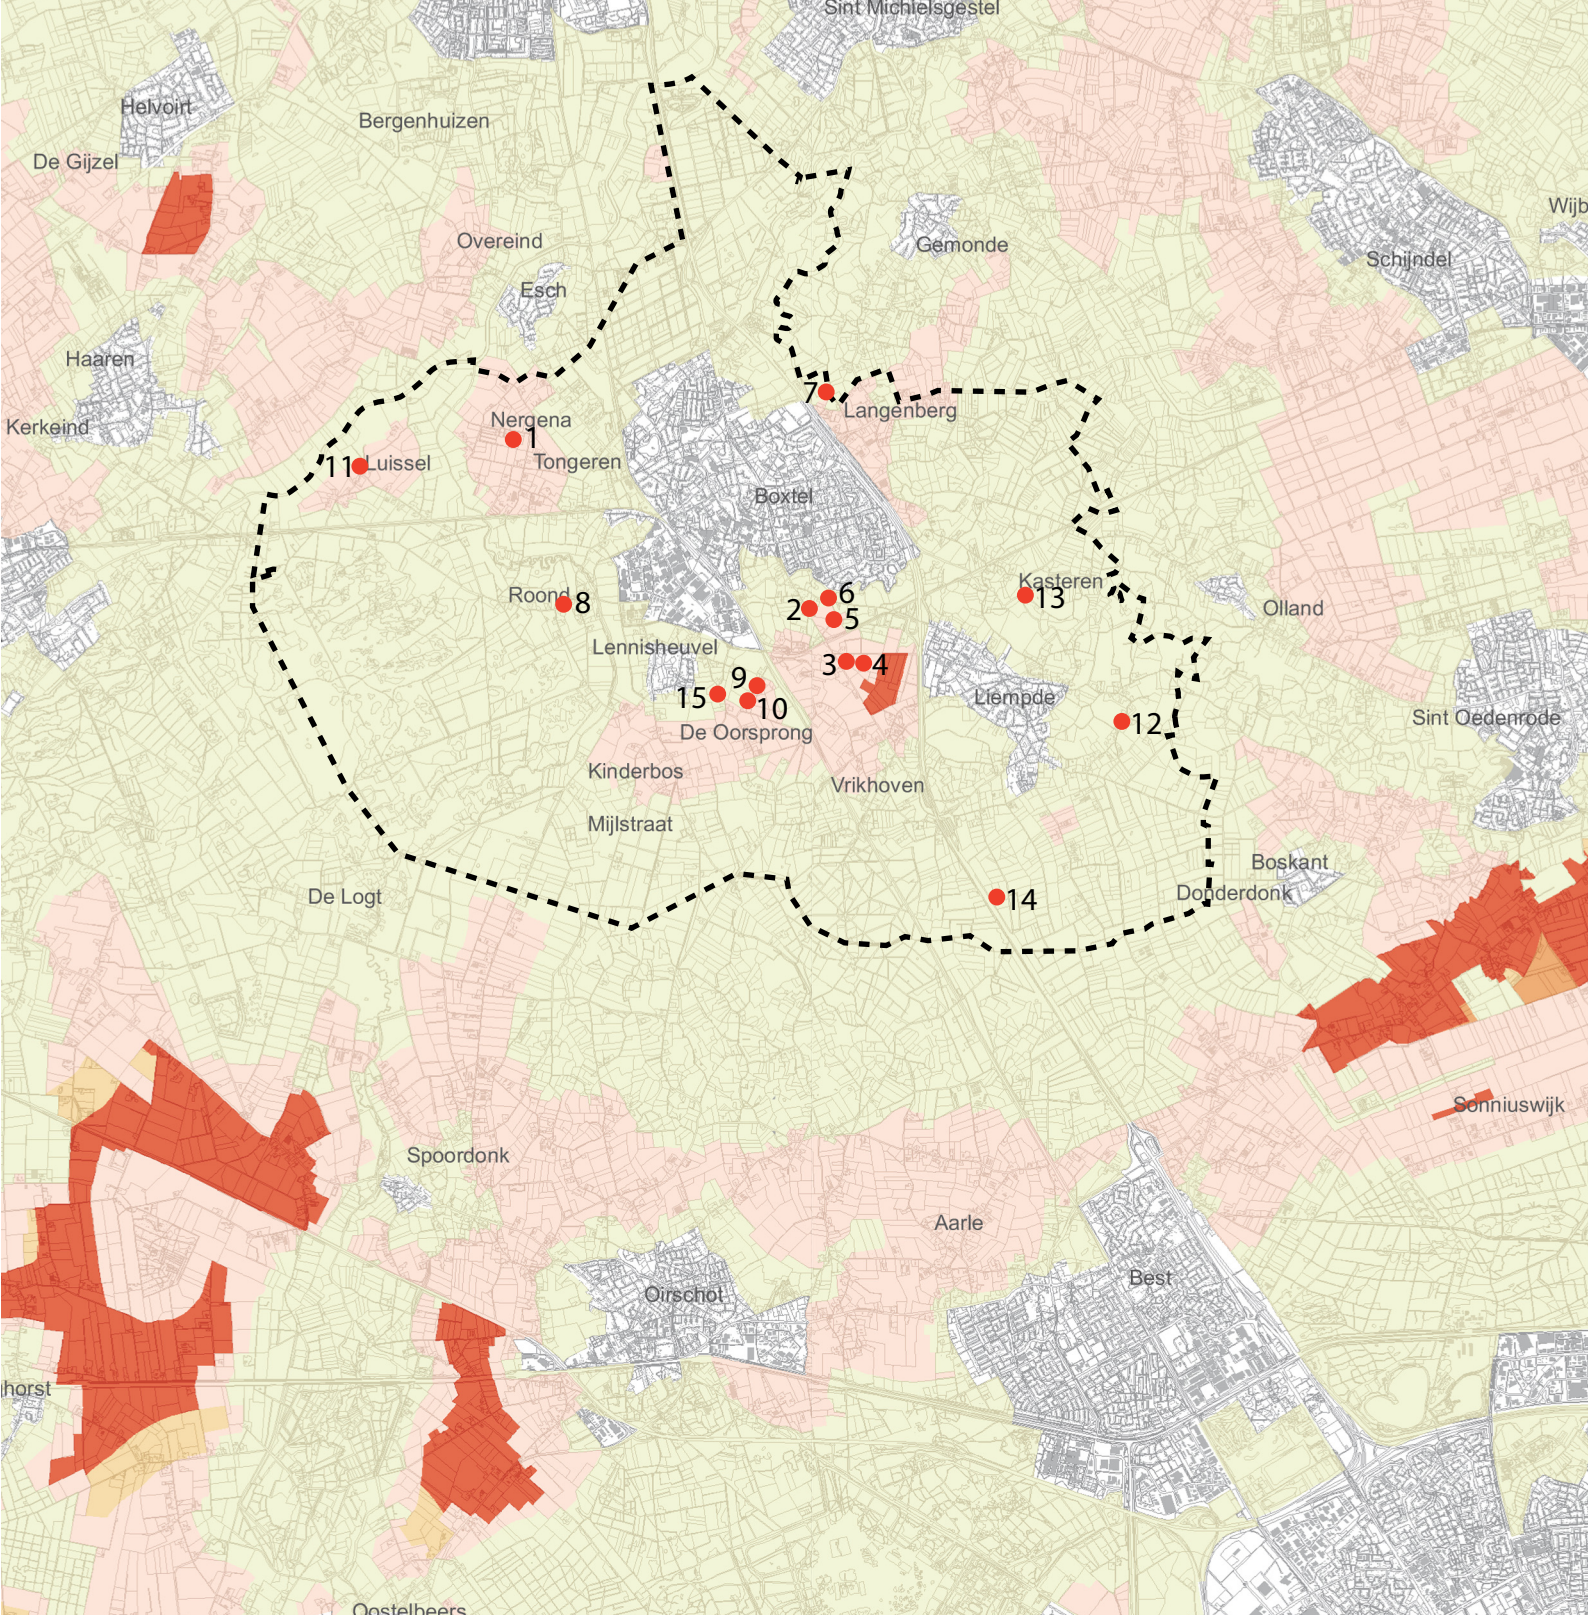

## Legenda

● Locaties

- |                             |                                 |
|-----------------------------|---------------------------------|
| 1 Dennendreef 5 Boxtel      | 9 De Vorst Boxtel               |
| 2 Eindhovenseweg 39 Boxtel  | 10 De Vorst 15 Boxtel           |
| 3 Eindhovenseweg 47 Boxtel  | 11 Uilenbroek 8-13 Boxtel       |
| 4 Eindhovenseweg 47a Boxtel | 12 Hezelaarstraat 17a Liempde   |
| 5 Goorestraat 1 Boxtel      | 13 Hoevedreef 2 Liempde         |
| 6 Liempdeseweg Boxtel       | 14 Ooiendonksestraat 26 Liempde |
| 7 Oude Boomgaard 3 Boxtel   | 15 Brede Heide 8 Lennisheuvel   |
| 8 Rond 3 Boxtel             |                                 |

- Historische vlak
- Aardkundig waardevol gebied
- Complex van cultuurhistorisch belang

## Legenda

● Locaties

- 1 Dennendreef 5 Boxtel
- 2 Eindhovenseweg 39 Boxtel
- 3 Eindhovenseweg 47 Boxtel
- 4 Eindhovenseweg 47a Boxtel
- 5 Goorestraat 1 Boxtel
- 6 Liempdeseweg Boxtel
- 7 Oude Boomgaard 3 Boxtel
- 8 Roond 3 Boxtel

## Legenda

● Locaties

1 Dennendreef 5 Boxtel  
 2 Eindhovenseweg 39 Boxtel  
 3 Eindhovenseweg 47 Boxtel  
 4 Eindhovenseweg 47a Boxtel  
 5 Goorestraat 1 Boxtel  
 6 Liempdeseweg Boxtel  
 7 Oude Boomgaard 3 Boxtel  
 8 Roond 3 Boxtel