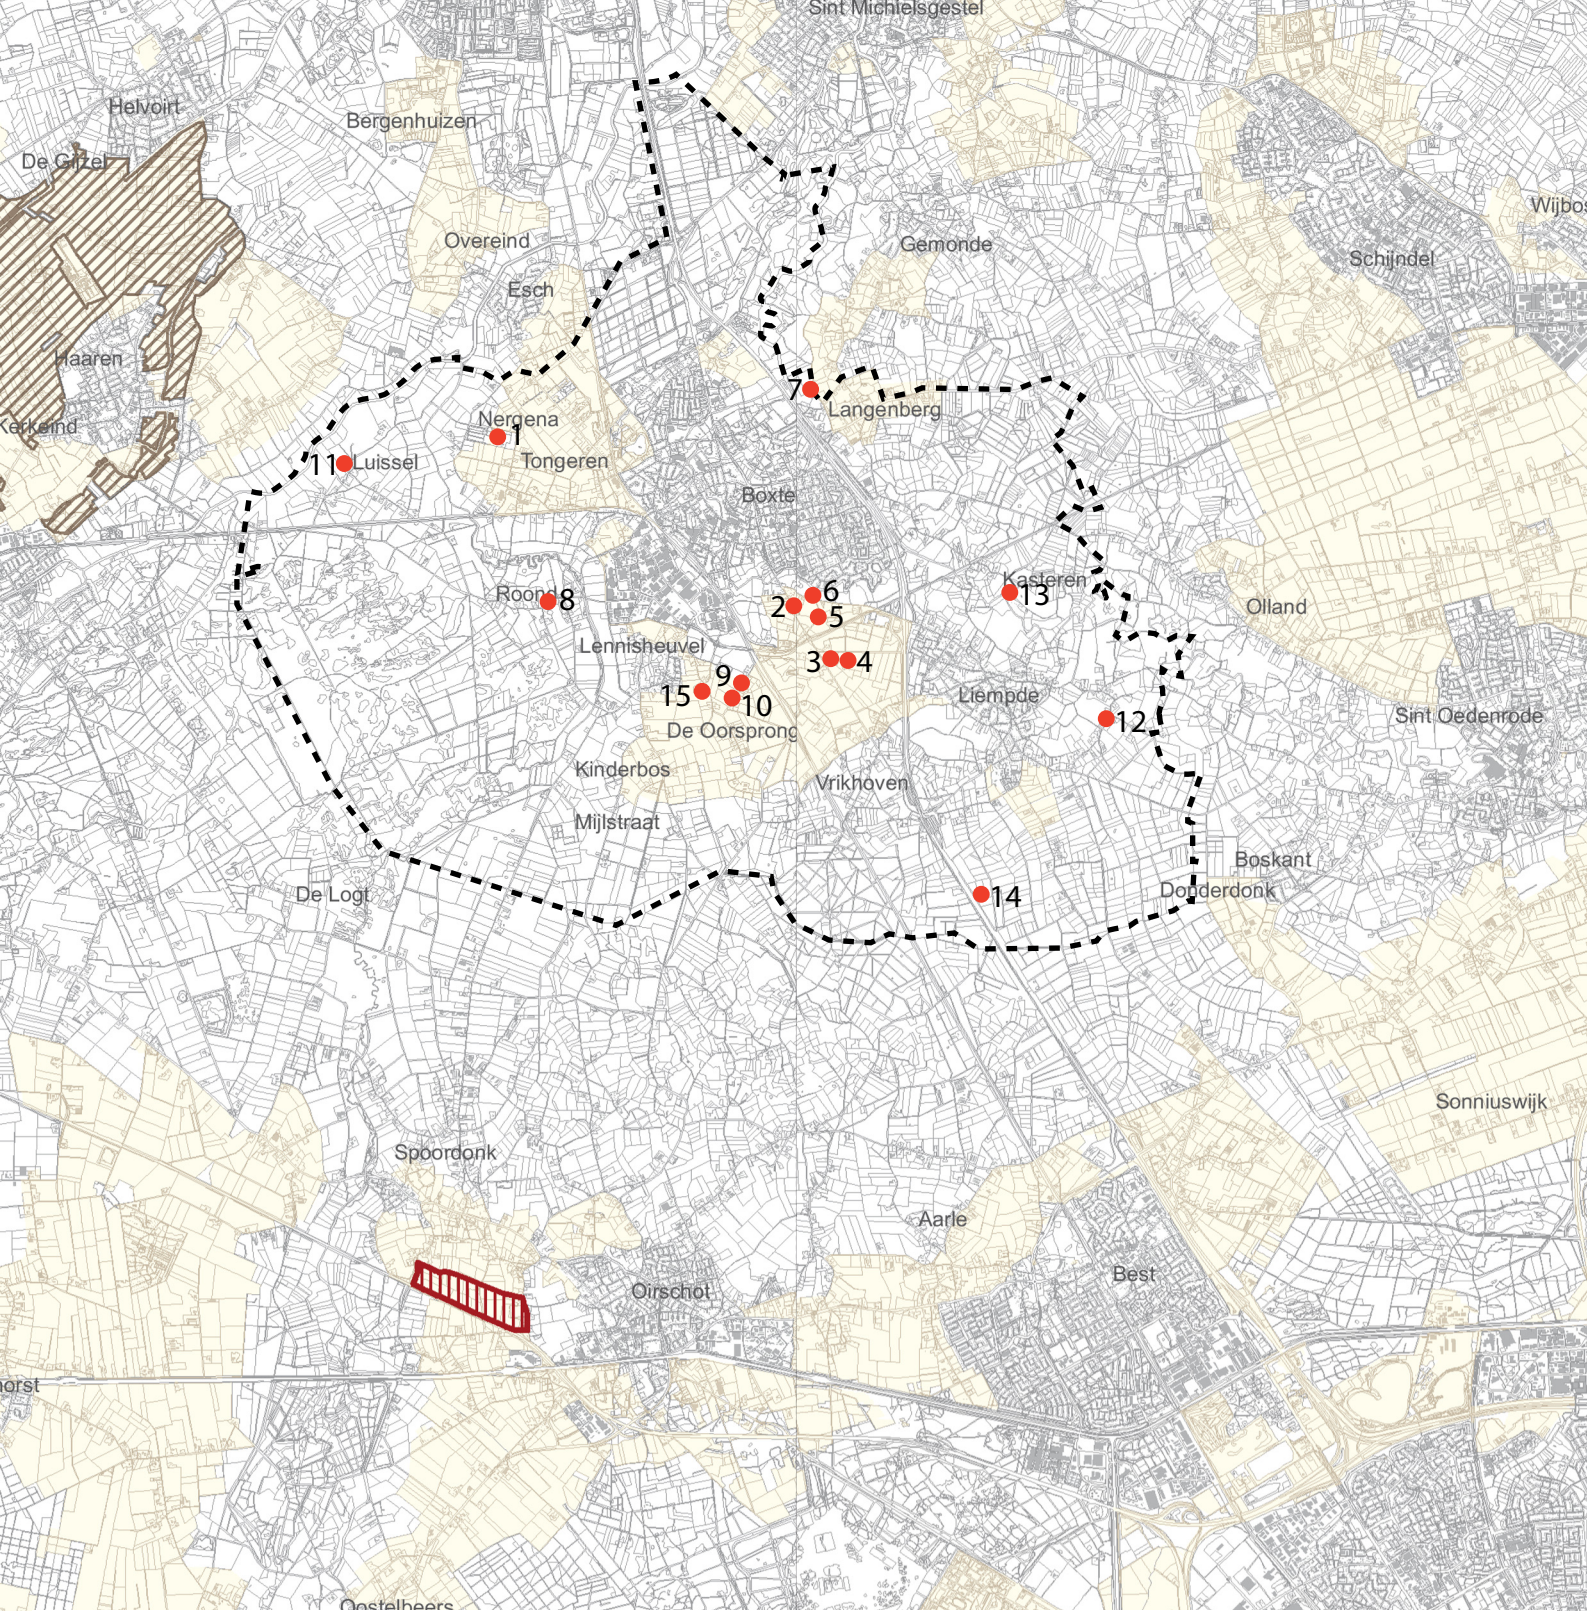

Legenda

Locaties

1 Dennendreef 5 Boxtel	9 De Vorst Boxtel
2 Eindhovenseweg 39 Boxtel	10 De Vorst 15 Boxtel
3 Eindhovenseweg 47 Boxtel	11 Uilenbroek 8-13 Boxtel
4 Eindhovenseweg 47a Boxtel	12 Hezelaarstraat 17a Liempde
5 Goorestraat 1 Boxtel	13 Hoevedreef 2 Liempde
6 Liempdeseweg Boxtel	14 Ooiendonksestraat 26 Liempde
7 Oude Boomgaard 3 Boxtel	15 Brede Heide 8 Lennisheuvel
8 Roond 3 Boxtel	

Agrarisch gebied

Mogelijk doorgroeigebied glastuinbouw

Gebied Teeltondersteunende kassen toegestaan